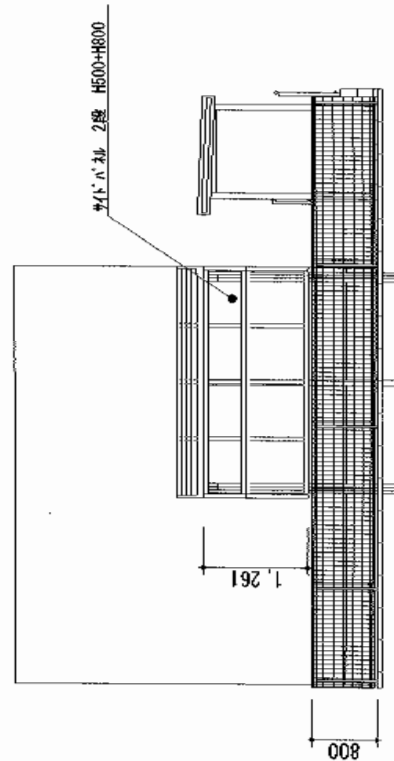

# カーポートシグマIII ミニ 積雪~30cm対応

※物置の屋根高と合わせます

トステム カーポートシグマIII ミニ 積雪~30cm対応  
 幅=1,801mm  
 奥行=2,862mm  
 色：シャイングレー  
 屋根材：熱線吸収アクアポリカーボネート（ライトブルー）  
 柱仕様：ロング柱23仕様（有効高 約2,312mm）  
 オプション：収納式物干し 標準タイプ 2本入り（¥16,800）

トステム サイドパネル 1段（H800） ロング柱23用  
 本体：29タイプ用  
 色：シャイングレー  
 パネル材：熱線吸収ポリカーボネート（ライトブルーマット調）

ヨド物置 LMC-2211GL CB エルモ 一般型  
 間口=2,220mm  
 奥行=1,170mm  
 高さ=2,121mm  
 色：真珠（カシミアベージュ）  
 屋根タイプ：標準型  
 耐荷重タイプ：一般型  
 棚：棚板2枚つき