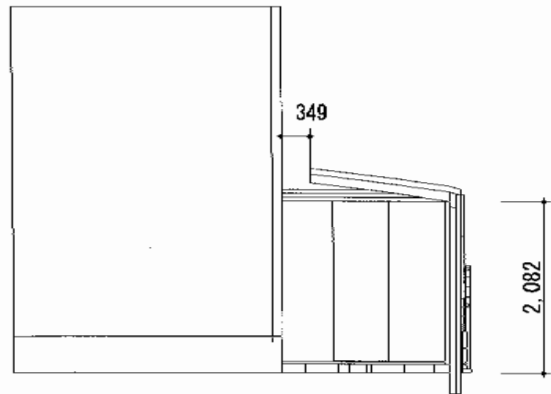

# カーポートシグマIII ミニ 積雪~30cm対応

※物置の屋根高と合わせます

トステム カーポートシグマIII ミニ 積雪~30cm対応  
 幅=1,801mm  
 奥行=2,862mm  
 色：シャイングレー  
 屋根材：熱線吸収アクアポリカーボネート（ライトブルー）  
 柱仕様：ロング柱23仕様（有効高 約2,312mm）  
 オプション：収納式物干し 標準タイプ 2本入り（¥16,800）

トステム サイドパネル 1段（H800） ロング柱23用  
 本体：29タイプ用  
 色：シャイングレー  
 パネル材：熱線吸収ポリカーボネート（ライトブルーマット調）

ヨド物置 LMC-2211GL CB エルモ 一般型  
 間口=2,220mm  
 奥行=1,170mm  
 高さ=2,121mm  
 色：真珠（カシミアベージュ）  
 屋根タイプ：標準型  
 耐荷重タイプ：一般型  
 棚：棚板2枚つき