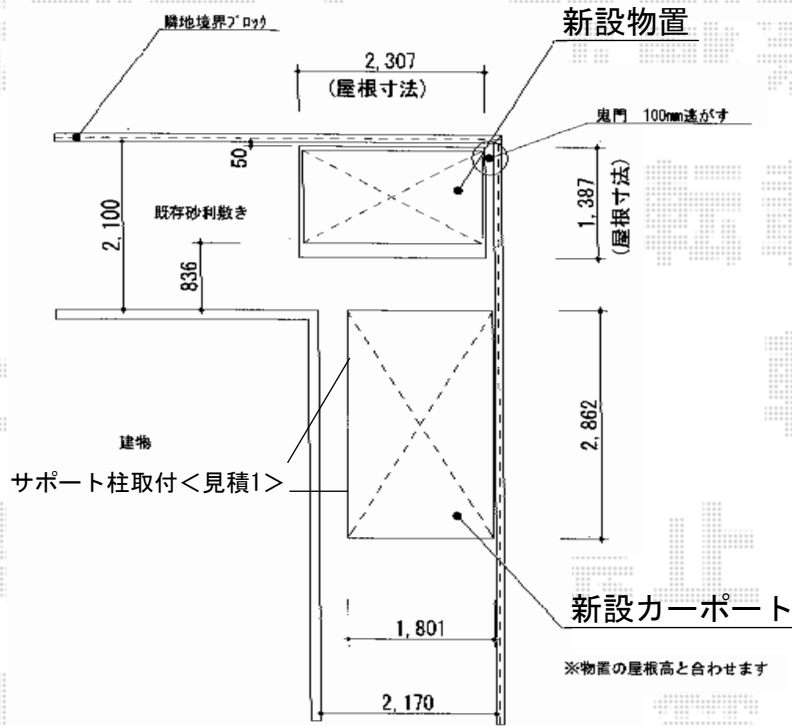

# カーポートシグマIII ミニ 積雪~30cm対応

※物置の屋根高と合わせます

トステム カーポートシグマIII ミニ 積雪~30cm対応  
 幅=1,801mm  
 奥行=2,862mm  
 色：シャイングレー  
 屋根材：熱線吸収アクアポリカーボネート（ライトブルー）  
 柱仕様：ロング柱23仕様（有効高 約2,312mm）  
 オプション：収納式物干し 標準タイプ 2本入り（¥16,800）

トステム サイドパネル 1段（H800） ロング柱23用  
 本体：29タイプ用  
 色：シャイングレー  
 パネル材：熱線吸収ポリカーボネート（ライトブルーマット調）

ヨド物置 LMC-2211GL CB エルモ 一般型  
 間口=2,220mm  
 奥行=1,170mm  
 高さ=2,121mm  
 色：真珠（カシミアベージュ）  
 屋根タイプ：標準型  
 耐荷重タイプ：一般型  
 棚：棚板2枚つき