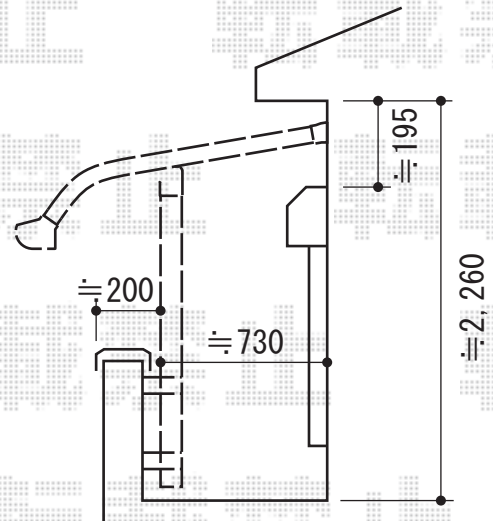

プレシオステラス R型 屋根タイプ 単体 積雪～20cm対応

Value Select プレシオステラス R型 屋根タイプ 単体積雪～20cm対応
 間口=関東間2.0間 (柱芯々3,485mm 屋根幅3,670mm)
 出幅=4尺 (1,170mm)
 色 : グレースブラウン
 屋根材 : ポリカーボネート (スカイブルー)
 柱仕様 : 柱奥行移動タイプ (柱2本)
 施工方法 : 下止め
 躯体式バルコニー取付部品 : 中間用×1 コーナー用×1