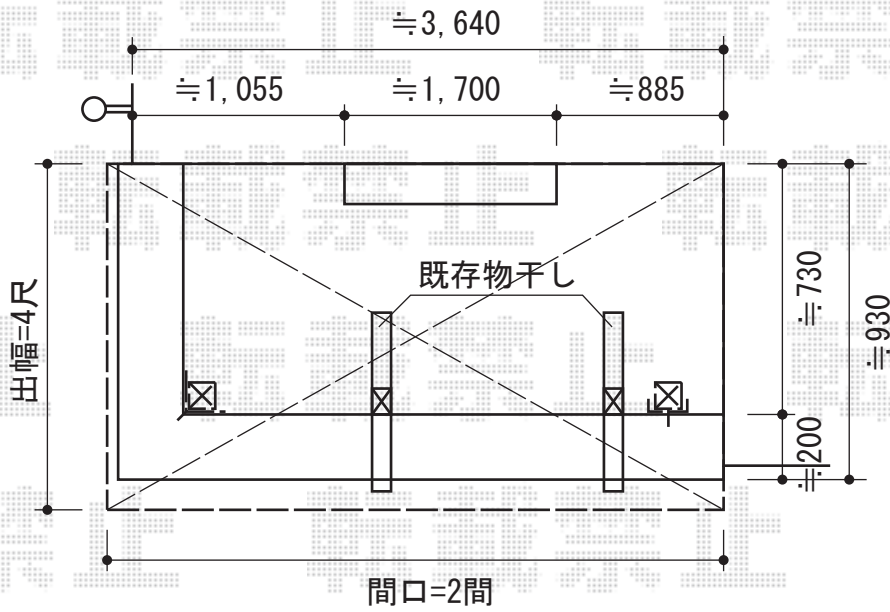

プレシオステラス R型 屋根タイプ 単体 積雪～20cm対応

Value Select プレシオステラス R型 屋根タイプ 単体積雪～20cm対応
 間口=関東間2.0間 (柱芯々3,485mm 屋根幅3,670mm)
 出幅=4尺 (1,170mm)
 色 : グレースブラウン
 屋根材 : ポリカーボネート (スカイブルー)
 柱仕様 : 柱奥行移動タイプ (柱2本)
 施工方法 : 下止め
 躯体式バルコニー取付部品 : 中間用×1 コーナー用×1