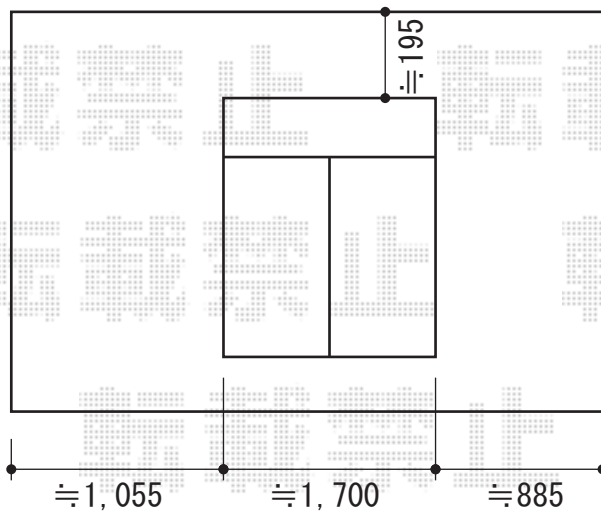

プレシオステラス R型 屋根タイプ 単体 積雪～20cm対応

Value Select プレシオステラス R型 屋根タイプ 単体積雪～20cm対応
 間口=関東間2.0間 (柱芯々3,485mm 屋根幅3,670mm)
 出幅=4尺 (1,170mm)
 色 : グレースブラウン
 屋根材 : ポリカーボネート (スカイブルー)
 柱仕様 : 柱奥行移動タイプ (柱2本)
 施工方法 : 下止め
 躯体式バルコニー取付部品 : 中間用×1 コーナー用×1