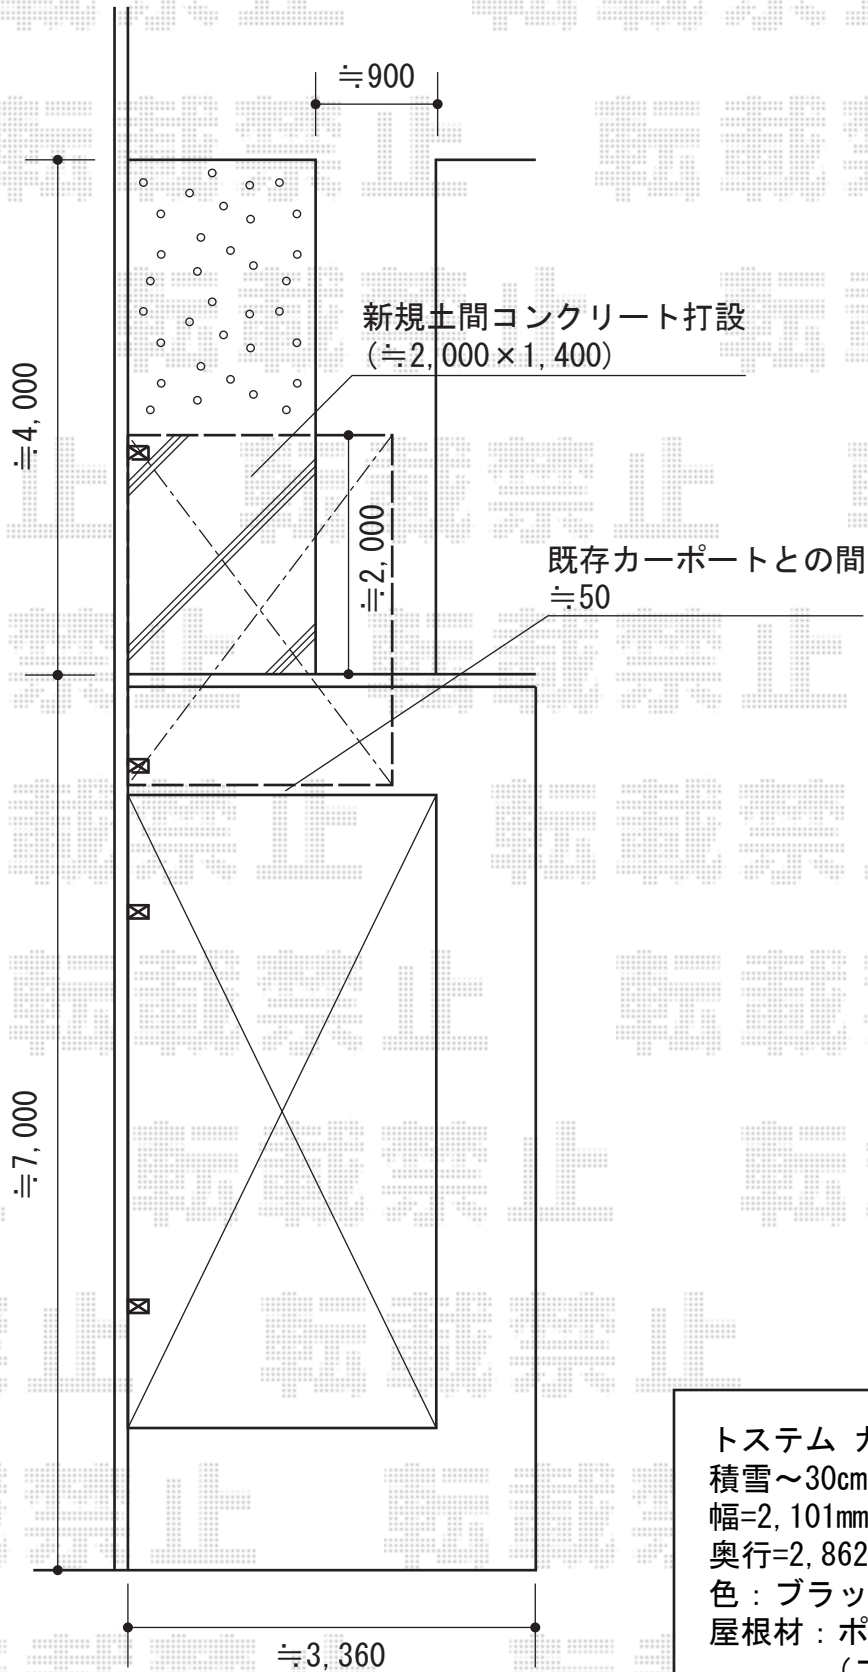

# カーブポートシグマIII ミニ 積雪～30cm対応

トステム カーブポートシグマIII ミニ  
積雪～30cm対応  
幅=2,101mm  
奥行=2,862mm  
色：ブラック  
屋根材：ポリカーボネート  
(ブルースモーク)  
柱仕様：標準柱仕様 (有効高 約1,800mm)

現場状況や作図制限により概略図の内容と多少の違いが生じることがございます。  
施工時は、現場優先とさせて頂きたく思いますので、お立会い頂き、  
最終のご指示のほど、何卒、宜しくお願い致します。