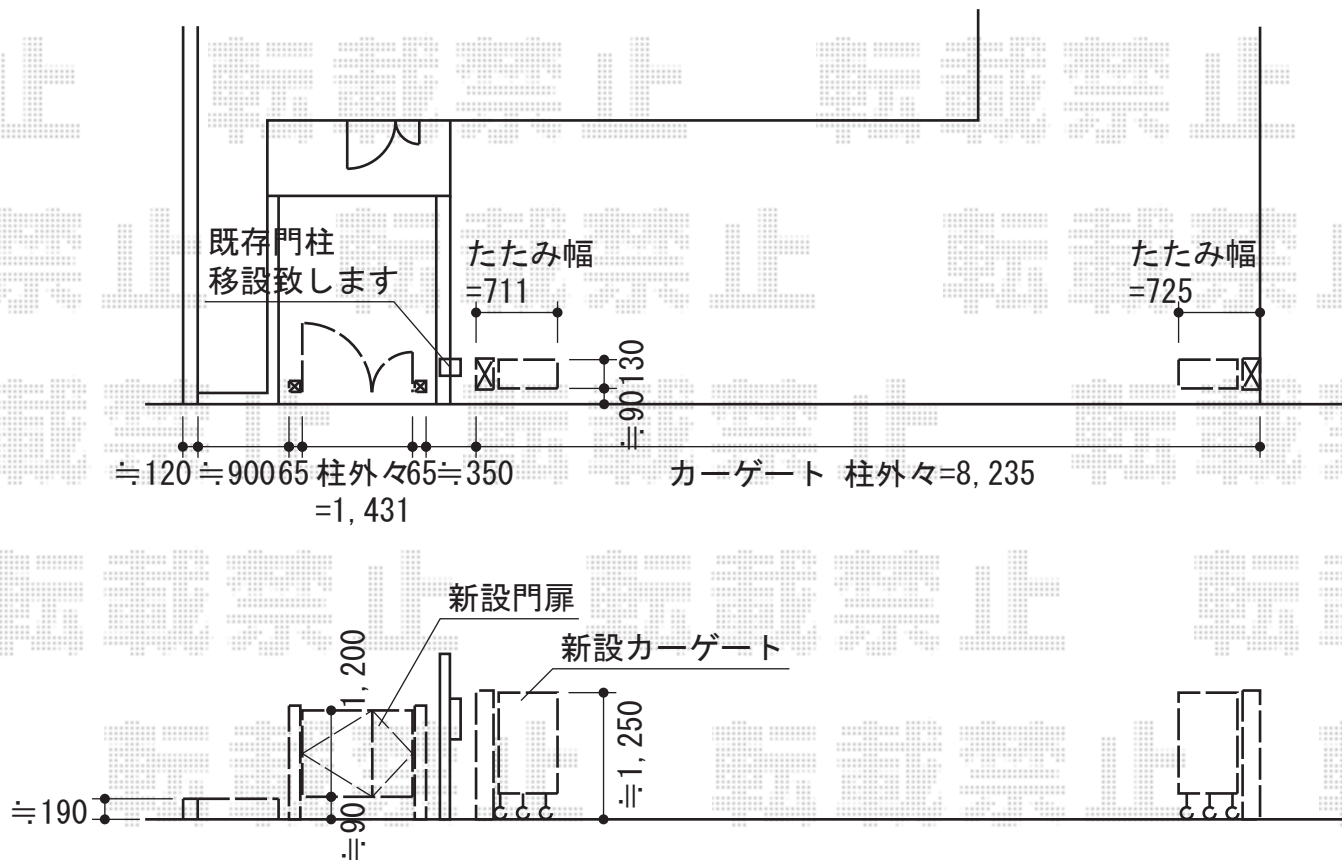

# 門扉・カーゲート

プリレオR3型門扉両開き親子 柱使用  
 本体1枚 (W×H) = (400・800×1,200mm)  
 色：シャイングレー  
 錠：シリンダーRD錠  
 開き：内開き

アルシャインII HW型 Aタイプ ノンレール 両開き  
 開口幅=8,317mm  
 全幅=8,455mm  
 たたみ幅= (725+711) mm  
 高さ=1,250mm  
 色：シャイングレー  
 キャスター数：6  
 落棒数：6