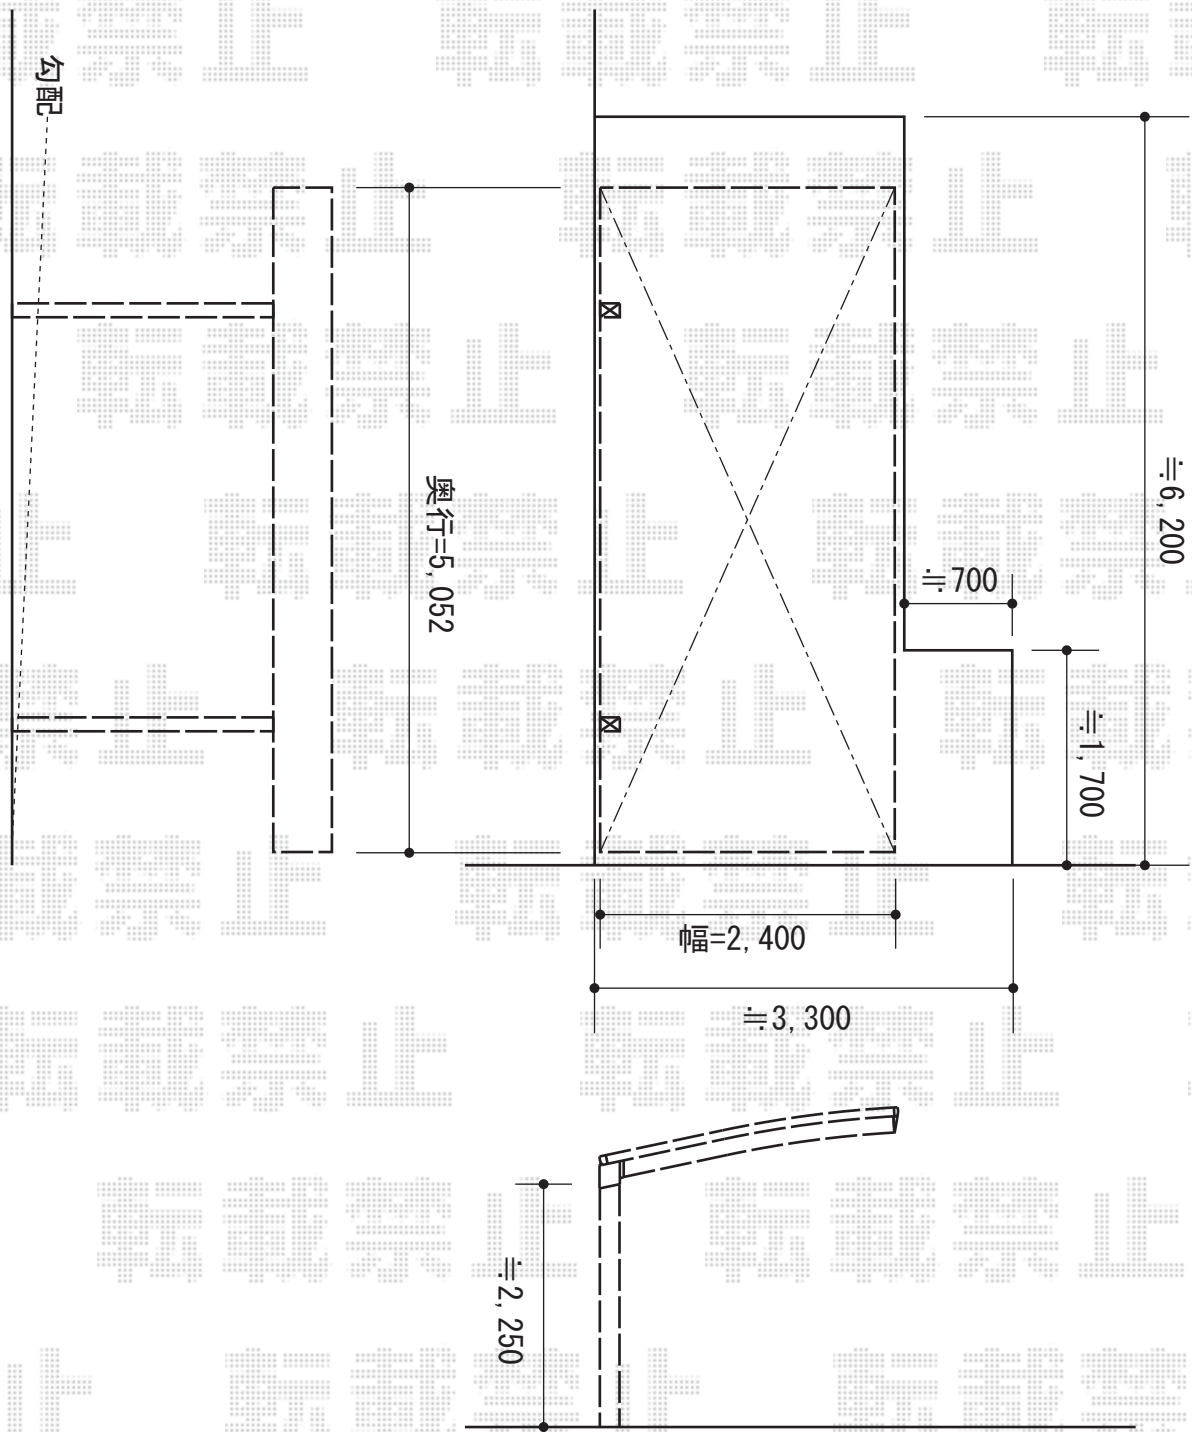

プレシオサポート 積雪～20cm対応

Value Select プレシオサポート 積雪～20cm対応
幅=2,400mm
奥行=5,052mm
色：グレースブラウン
屋根材：熱線遮断ポリカーボネート
（スカイブルーマット調）
柱仕様：ハイルーフ仕様（有効高 約2,250mm）

現場状況や作図制限により概略図の内容と多少の違いが生じることがございます。
施工時は、現場優先とさせていただきますので、お立会い頂き、
最終のご指示のほど、何卒、宜しくお願い致します。