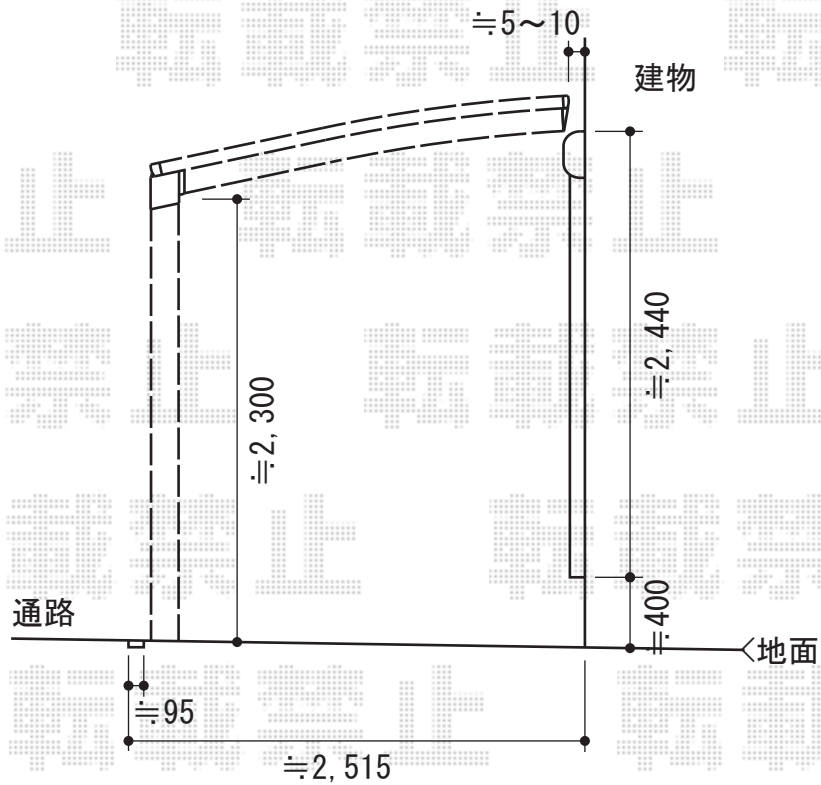

カーブポートシグマIII 積雪~30cm対応

トステム カーブポートシグマIII 積雪~30cm対応
 幅=2,401mm
 奥行=4,980mm
 色：シャイングレー
 屋根材：ガリレポリカ（クリアマット/すりガラス調）
 柱仕様：ロング柱23仕様（有効高 約2,300mm）

現場状況や作図制限により概略図の内容と多少の違いが生じることがございます。
 施工時は、現場優先とさせて頂きたく思いますので、お立会い頂き、
 最終のご指示のほど、何卒、宜しくお願い致します。