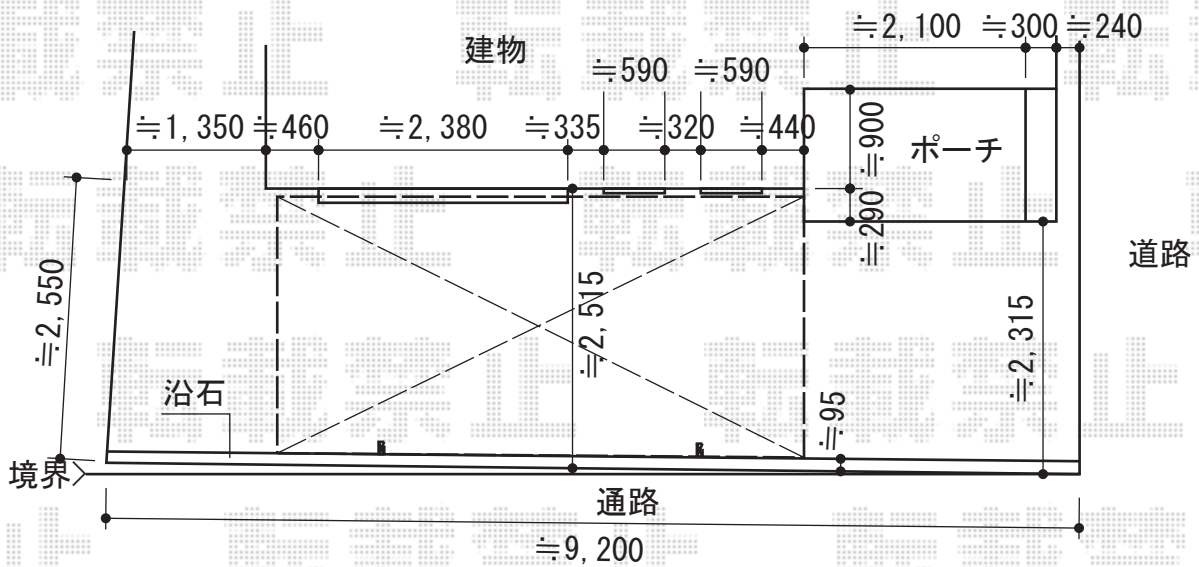

カーブポートシグマIII 積雪~30cm対応

トステム カーブポートシグマIII 積雪~30cm対応
 幅=2,401mm
 奥行=4,980mm
 色：シャイングレー
 屋根材：ガリレポリカ（クリアマット/すりガラス調）
 柱仕様：ロング柱23仕様（有効高 約2,300mm）

現場状況や作図制限により概略図の内容と多少の違いが生じることがございます。
 施工時は、現場優先とさせて頂きたく思いますので、お立会い頂き、
 最終のご指示のほど、何卒、宜しくお願い致します。