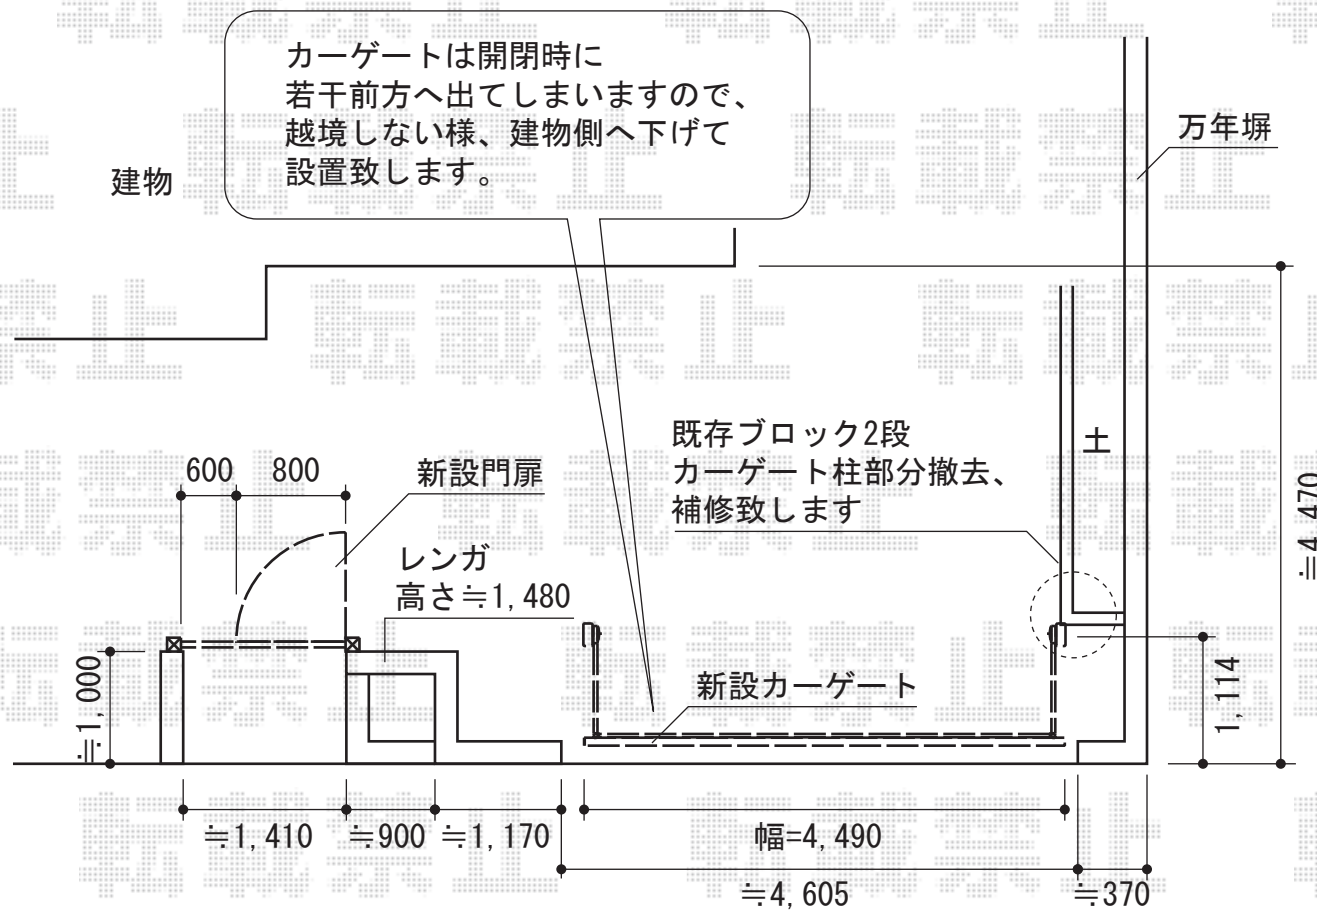

門扉・カーゲート

TOEX フェスタA型 両開き親子 柱使用
扉1枚 (W×H) = (600・800×1,050mm)
色：オータムブラウン
錠：鋳物アーム錠A型
開き：内開き

Value Select スウィングアップゲート
ワイド 横格子 手動式
本体 (W×H) = (4,450×1,000mm)
色：ブラウン
柱仕様：ハイルーフ仕様 (有効高 約2,120mm)
駆動：手動式

現場状況や作図制限により概略図の内容と多少の違いが生じることがございます。
施工時は、現場優先とさせて頂きたく思いますので、お立会い頂き、
最終のご指示のほど、何卒、宜しくお願い致します。