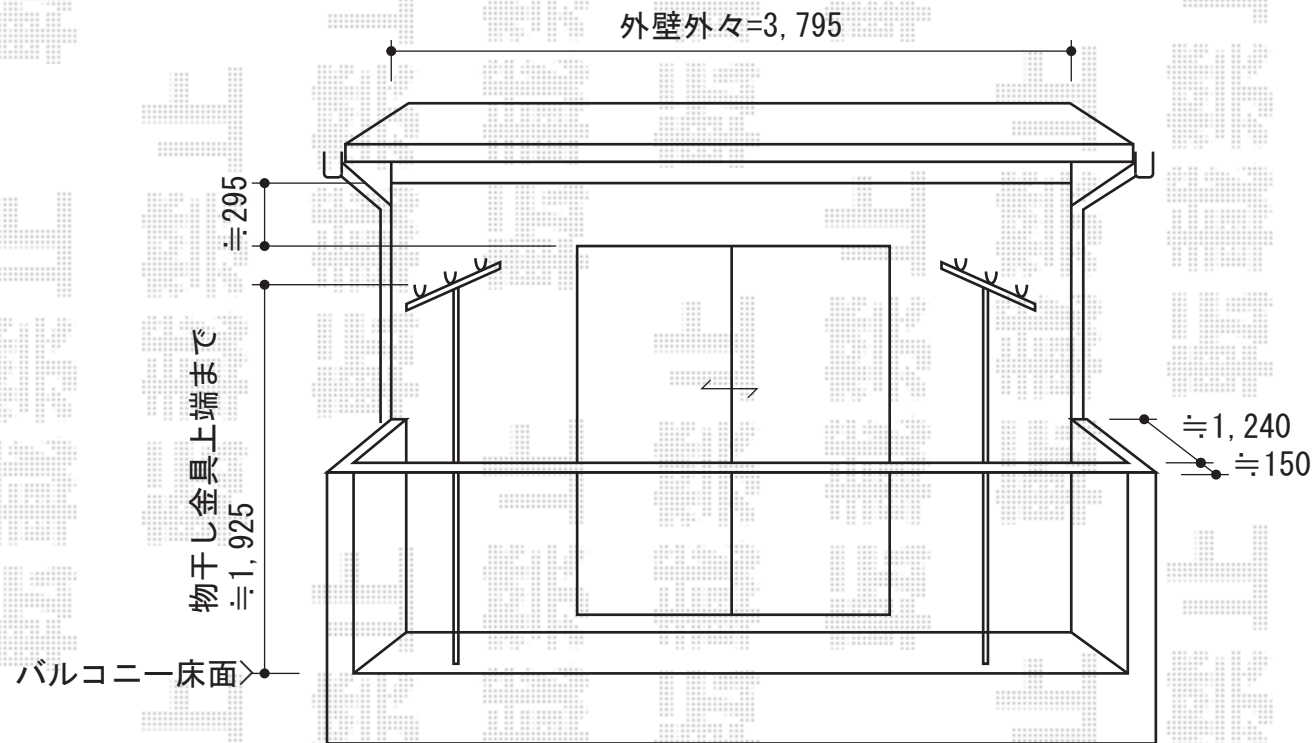

ライザーテラスII R型 ルーフタイプ 単体 積雪~20cm対応

トステム ライザーテラスII R型 F型 ルーフタイプ 単体積雪~20cm対応
間口=関東間2.0間 (方杖芯々3,440mm 屋根幅3,660mm)
出幅=4尺 (1,185mm)
色 : ブラック
屋根材 : ポリカーボネート (クリアマット/すりガラス調)
柱仕様 : ルーフタイプ (柱無し)
施工方法 : 下止め

現場状況や作図制限により概略図の内容と多少の違いが生じることがございます。
施工時は、現場優先とさせて頂きたく思いますので、お立会い頂き、
最終のご指示のほど、何卒、宜しくお願い致します。