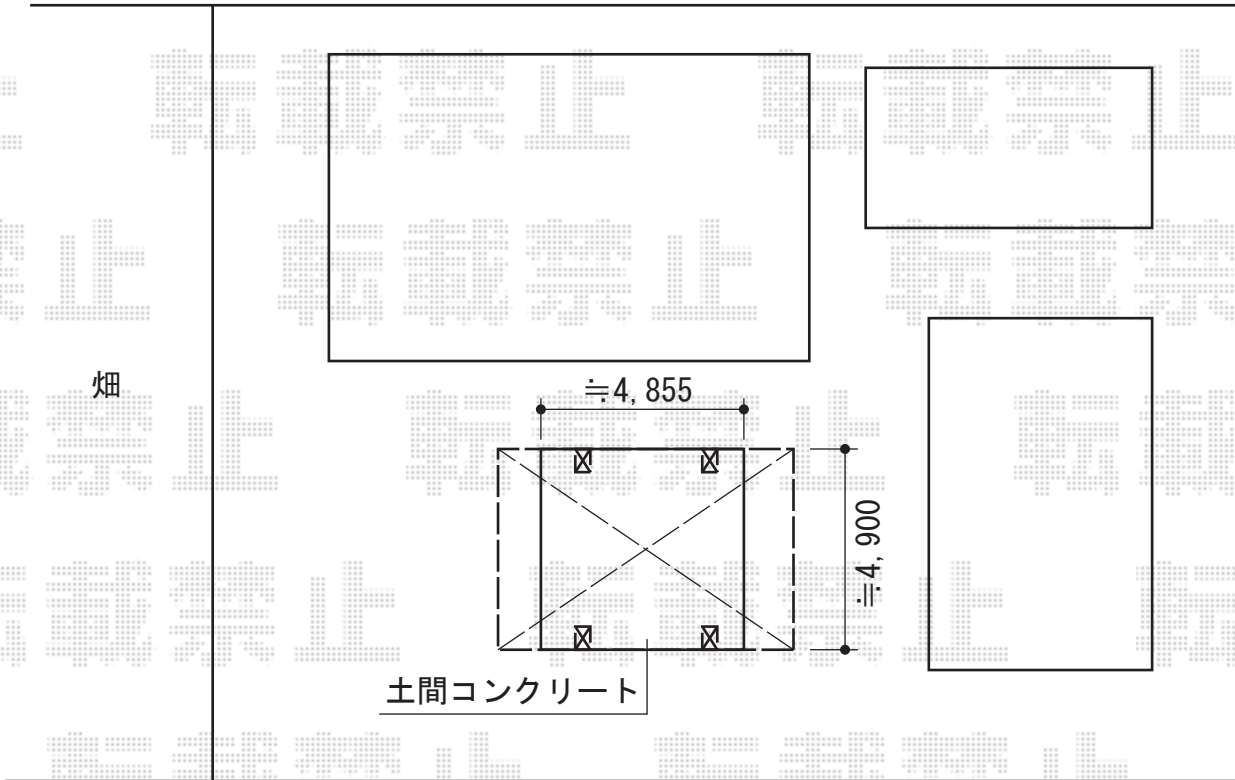

テールポートシグマIII M合掌 積雪～30cm対応

トステム テールポートシグマIII M合掌
積雪～30cm対応
幅=4,814mm
奥行=4,980mm
色：シャイングレー
屋根材：熱線吸収ポリカーボネート
(ライトブルーマット調)
柱仕様：ロング柱23仕様 (有効高 約2,300mm)

現場状況や作図制限により概略図の内容と多少の違いが生じることがございます。
施工時は、現場優先とさせて頂きたく思いますので、お立会い頂き、
最終のご指示のほど、何卒、宜しくお願い致します。