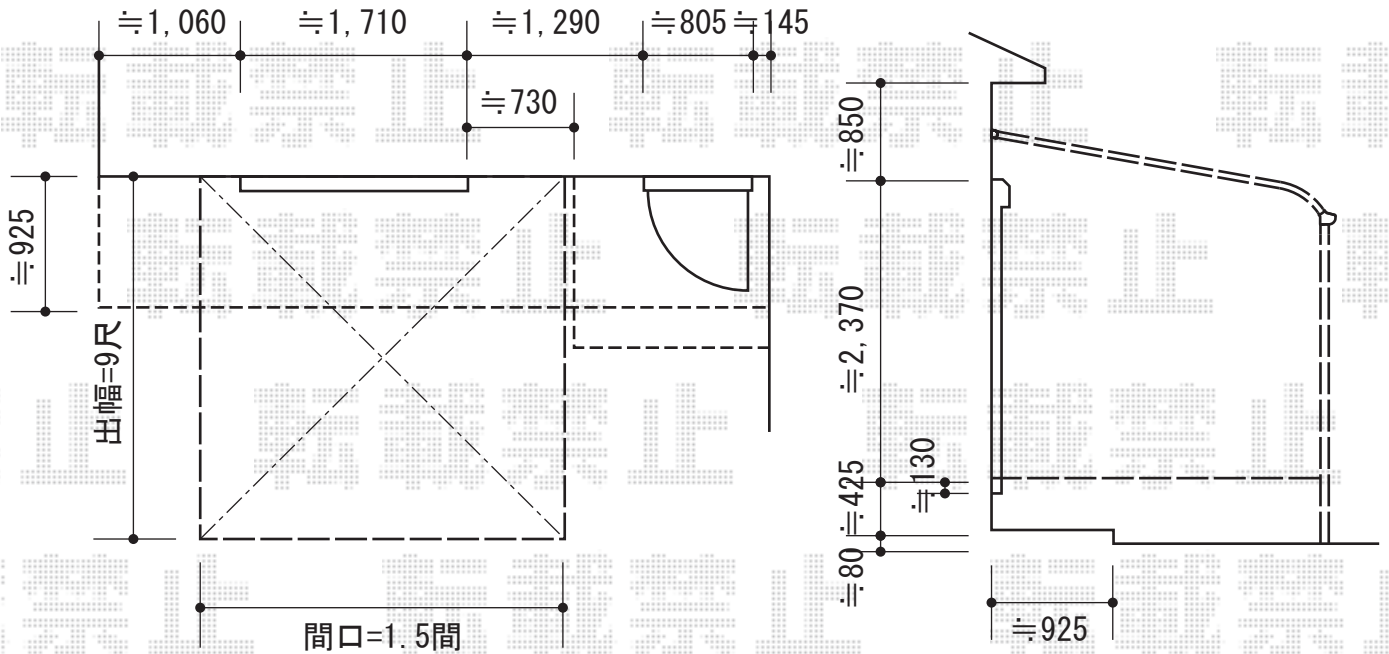

ほせるんですII R型 床納まり 積雪～20cm対応

トステム ほせるんですII R型 床納まり 積雪～20cm対応
 寸法=関東間1.5間 (2,730mm) × 9尺 (2,685mm)
 正面ユニット：テラス (4枚建)
 側面ユニット：両側 テラス (4枚建)
 色：オータムブラウン
 屋根材：ポリカーボネート (クリアマット/すりガラス調)
 床材：木目 (塩ビ)
 オプション：網戸3方 吊り下げ物干しワイド2本入り・取付棧
 追加部材：グレチャン

現場状況や作図制限により概略図の内容と多少の違いが生じることがございます。
 施工時は、現場優先とさせて頂きたく思いますので、お立会い頂き、
 最終のご指示のほど、何卒、宜しくお願い致します。

EX-SHOP
 HTTP://WWW.EX-SHOP.NET

担当：長谷川