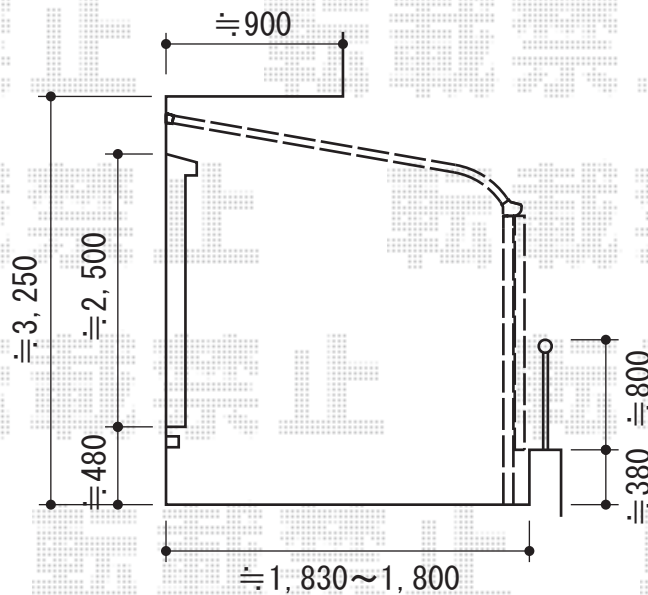

ライザーテラスII R型 テラスタイプ 単体 積雪~20cm対応

トステム ライザーテラスII R型 テラスタイプ 単体積雪~20cm対応
 間口=関東間2.0間 (柱芯々3,440mm 屋根幅3,660mm)
 出幅=6尺 (1,785mm)
 色: オータムブラウン
 屋根材: 熱線吸収ポリカーボネート (ライトブルーマット調)
 柱仕様: ロング柱/柱位置固定タイプ (柱2本)
 施工方法: 上止め