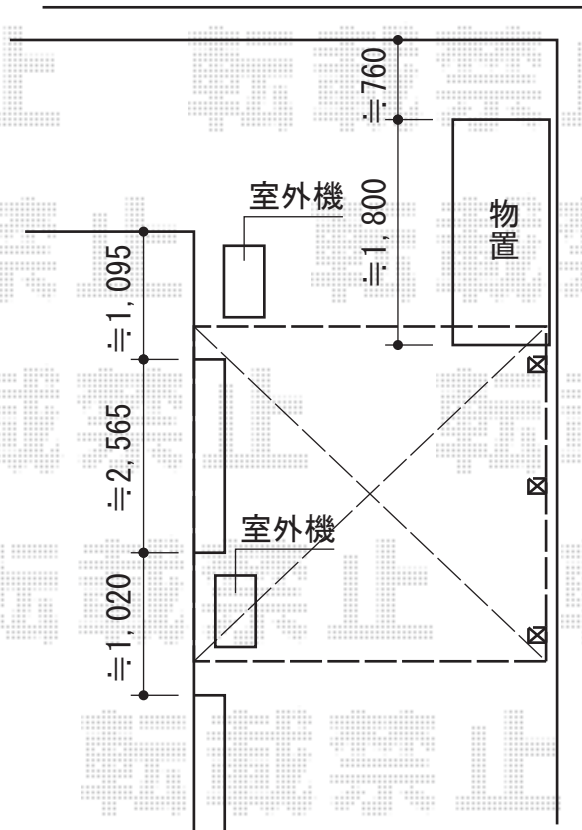

ライザーテラスII R型 テラスタイプ 単体 積雪~20cm対応

トステム ライザーテラスII R型 テラスタイプ 単体積雪~20cm対応
 間口=関東間2.0間 (柱芯々3,440mm 屋根幅3,660mm)
 出幅=6尺 (1,785mm)
 色: オータムブラウン
 屋根材: 熱線吸収ポリカーボネート (ライトブルーマット調)
 柱仕様: ロング柱/柱位置固定タイプ (柱2本)
 施工方法: 上止め

現場状況や作図制限により概略図の内容と多少の違いが生じることがございます。
 施工時は、現場優先とさせて頂きたく思いますので、お立会い頂き、
 最終のご指示のほど、何卒、宜しくお願い致します。

EX-SHOP
[HTTP://WWW.EX-SHOP.NET](http://www.ex-shop.net)

担当: 岡本

全ての著作権は、エクスショップに帰属します。当社とのお取引目的外の使用・複製・転載禁止となっております。