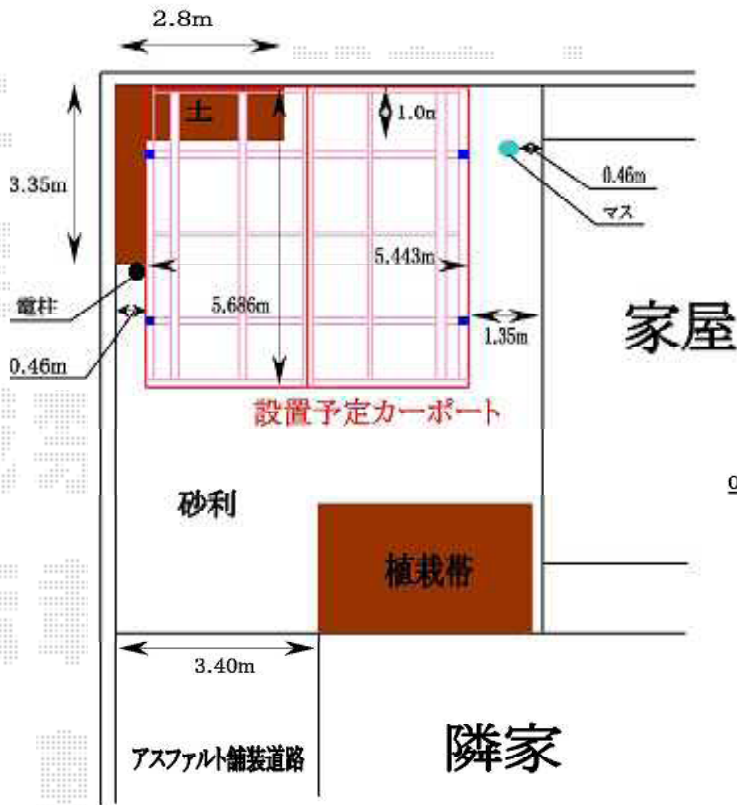

カーブポートシグマIII ワイド 積雪～30cm対応

トステム カーブポートシグマIII ワイド  
 積雪～30cm対応  
 幅=5,443mm  
 奥行=5,686mm  
 色：ホワイト  
 屋根材：熱線吸収アクアポリカーボネート  
 (ライトブルー)  
 柱仕様：ロング柱23仕様 (有効高 約2,300mm)

現場状況や作図制限により概略図の内容と多少の違いが生じることがございます。  
 施工時は、現場優先とさせていただきますので、お立会い頂き、  
 最終のご指示のほど、何卒、宜しくお願い致します。