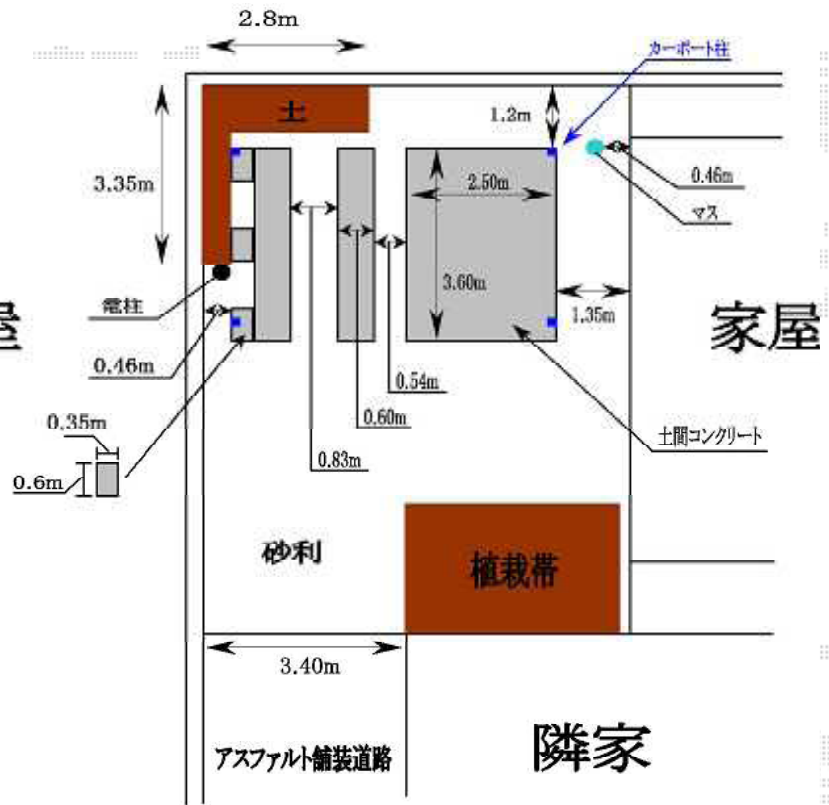

カーブポートシグマIII ワイド 積雪～30cm対応

トステム カーブポートシグマIII ワイド  
 積雪～30cm対応  
 幅=5,443mm  
 奥行=5,686mm  
 色：ホワイト  
 屋根材：熱線吸収アクアポリカーボネート  
 (ライトブルー)  
 柱仕様：ロング柱23仕様 (有効高 約2,300mm)

現場状況や作図制限により概略図の内容と多少の違いが生じることがございます。  
 施工時は、現場優先とさせていただきますので、お立会い頂き、  
 最終のご指示のほど、何卒、宜しくお願い致します。