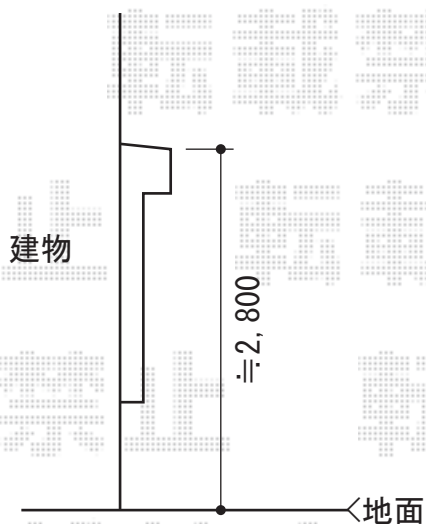

カーブポートシグマIII ワイド 積雪~30cm対応

トステム カーブポートシグマIII ワイド 積雪~30cm対応  
 幅=4,837mm  
 奥行=4,980mm  
 色：シャイングレー  
 屋根材：熱線吸収アクアポリカーボネート（ライトブルー）  
 柱仕様：ロング柱23仕様（有効高 約2,300mm）

現場状況や作図制限により概略図の内容と多少の違いが生じることがございます。  
 施工時は、現場優先とさせて頂きたく思いますので、お立会い頂き、  
 最終のご指示のほど、何卒、宜しくお願い致します。