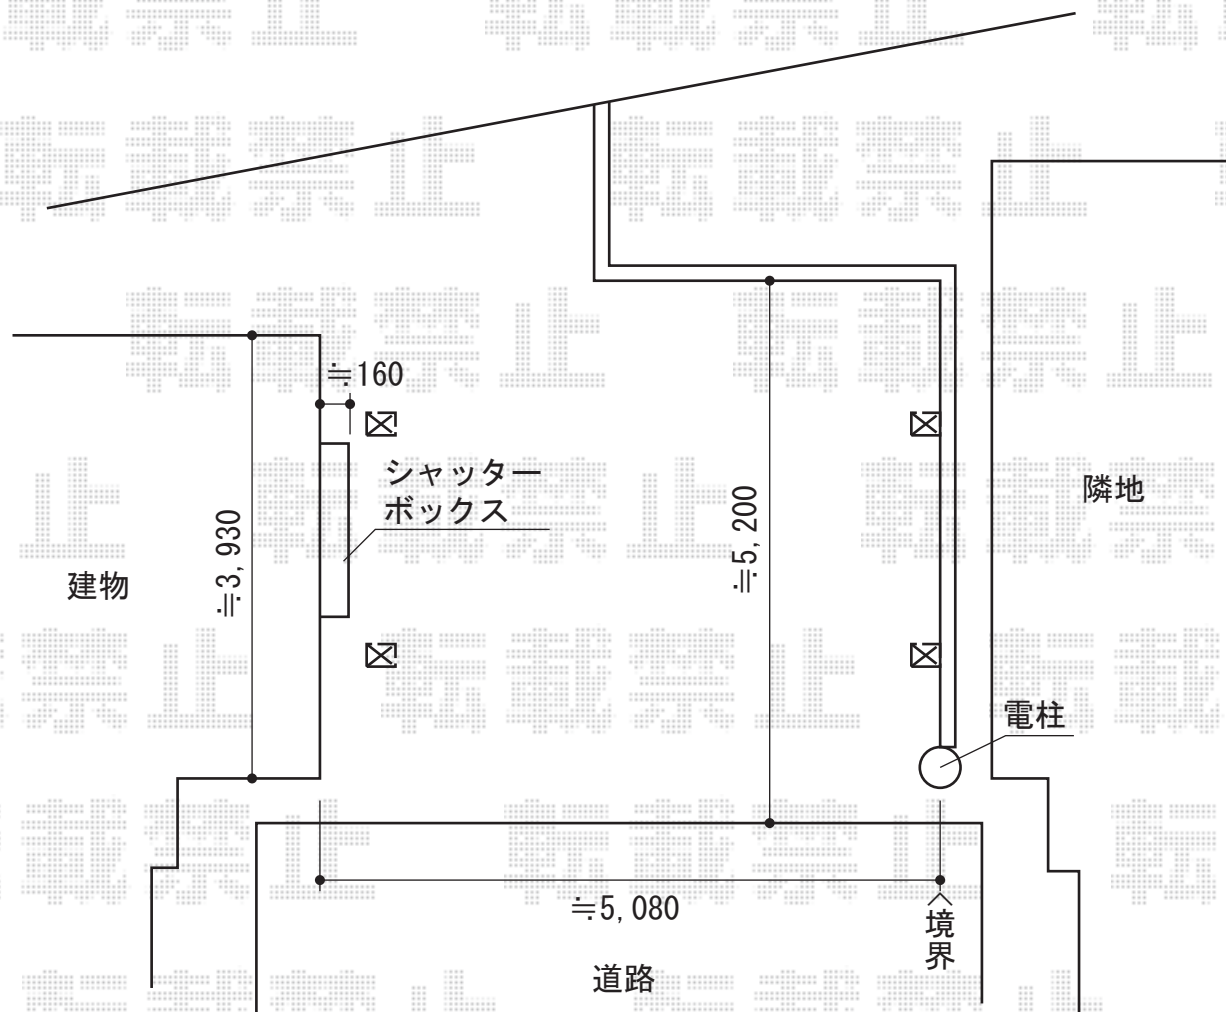

カーブポートシグマIII ワイド 積雪~30cm対応

トステム カーブポートシグマIII ワイド 積雪~30cm対応  
 幅=4,837mm  
 奥行=4,980mm  
 色：シャイングレー  
 屋根材：熱線吸収アクアポリカーボネート（ライトブルー）  
 柱仕様：ロング柱23仕様（有効高 約2,300mm）

現場状況や作図制限により概略図の内容と多少の違いが生じることがございます。  
 施工時は、現場優先とさせて頂きたく思いますので、お立会い頂き、  
 最終のご指示のほど、何卒、宜しくお願い致します。