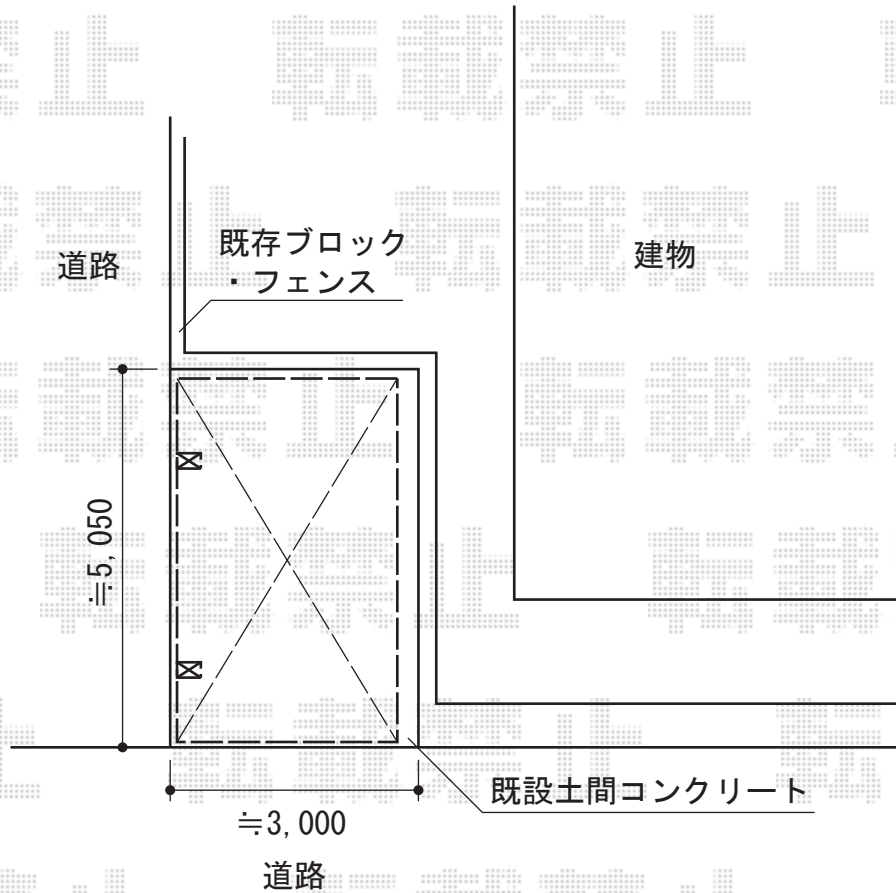

プレシオスポート 積雪～20cm対応

Value Select プレシオスポート 積雪～20cm対応
幅=2,700mm
奥行=5,052mm
色：ノーブルステン
屋根材：ポリカーボネート（スカイブルー）
柱仕様：ハイルーフ仕様（有効高 約2,250mm）

現場状況や作図制限により概略図の内容と多少の違いが生じることがございます。
施工時は、現場優先とさせて頂きたく思いますので、お立会い頂き、
最終のご指示のほど、何卒、宜しくお願い致します。