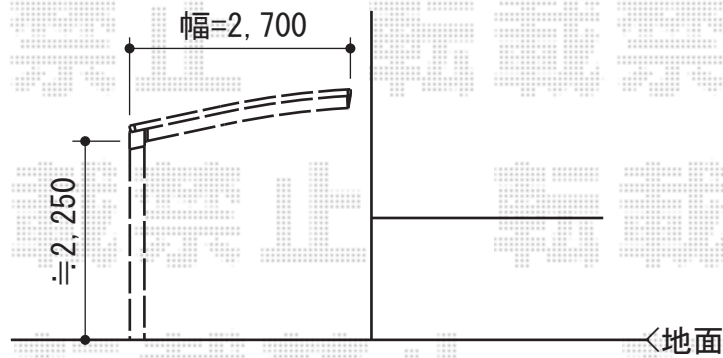

プレシオスポート 積雪～20cm対応

Value Select プレシオスポート 積雪～20cm対応
幅=2,700mm
奥行=5,052mm
色：ノーブルステン
屋根材：ポリカーボネート（スカイブルー）
柱仕様：ハイルーフ仕様（有効高 約2,250mm）

現場状況や作図制限により概略図の内容と多少の違いが生じることがございます。
施工時は、現場優先とさせて頂きたく思いますので、お立会い頂き、
最終のご指示のほど、何卒、宜しくお願い致します。