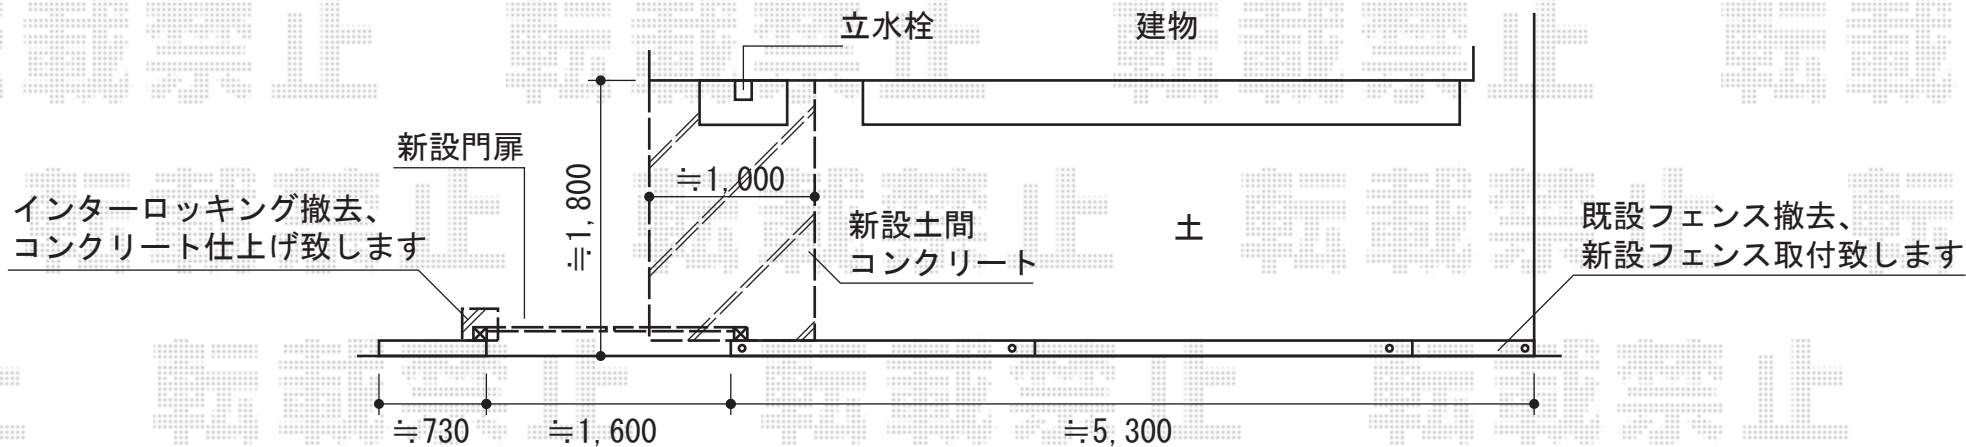

門扉・フェンス

YKK AP エクスライン門扉1型 両開き 柱使用
 扉1枚 (W×H) = (800・800×1,000mm)
 色：カームブラック
 錠：ハンドル錠E8型
 開き：内開き

YKK AP エクスラインフェンス12型 フリーポールタイプ
 本体1枚 (W×H) = (1,975×800mm) (¥16,500) ×3枚
 柱：T-80 (¥3,500) ×4本
 エンドキャップ：(¥600) ×1セット
 色：カームブラック