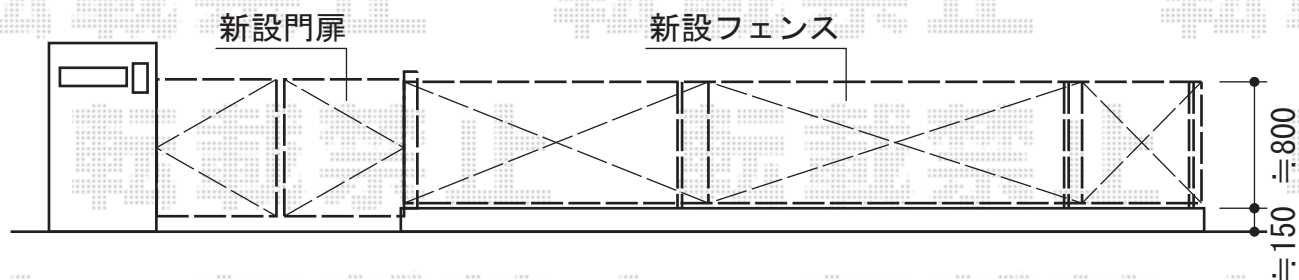

門扉・フェンス

YKK AP エクスライン門扉1型 両開き 柱使用
 扉1枚 (W×H) = (800・800×1,000mm)
 色：カームブラック
 錠：ハンドル錠E8型
 開き：内開き

YKK AP エクスラインフェンス12型 フリーポールタイプ
 本体1枚 (W×H) = (1,975×800mm) (¥16,500) ×3枚
 柱：T-80 (¥3,500) ×4本
 エンドキャップ：(¥600) ×1セット
 色：カームブラック