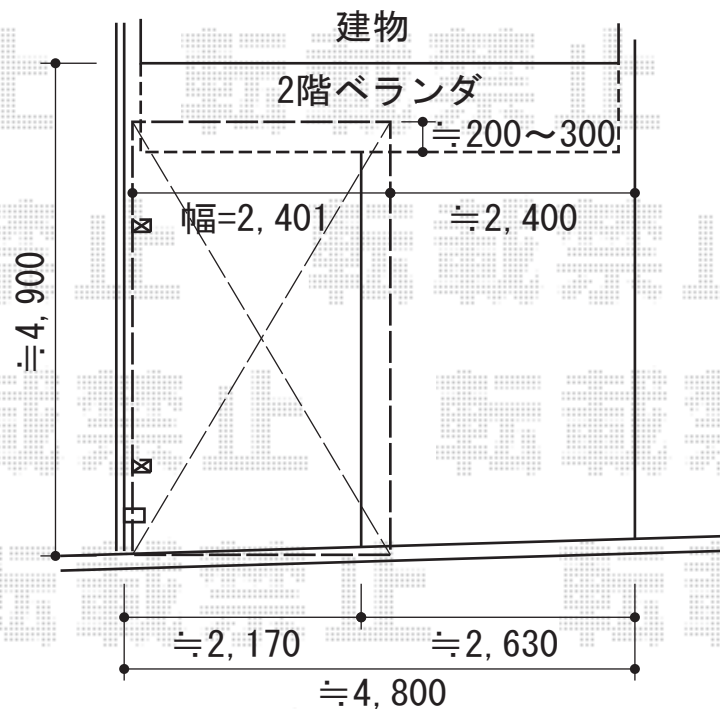

カーブポートシグマIII 積雪～30cm対応

トステム カーブポートシグマIII 積雪～30cm対応
幅=2,401mm
奥行=4,980mm
色：シャイングレー
屋根材：ポリカーボネート（ブルースモーク）
柱仕様：ロング柱23仕様（有効高 約2,300mm）

現場状況や作図制限により概略図の内容と多少の違いが生じることがございます。
施工時は、現場優先とさせて頂きたく思いますので、お立会い頂き、
最終のご指示のほど、何卒、宜しくお願い致します。