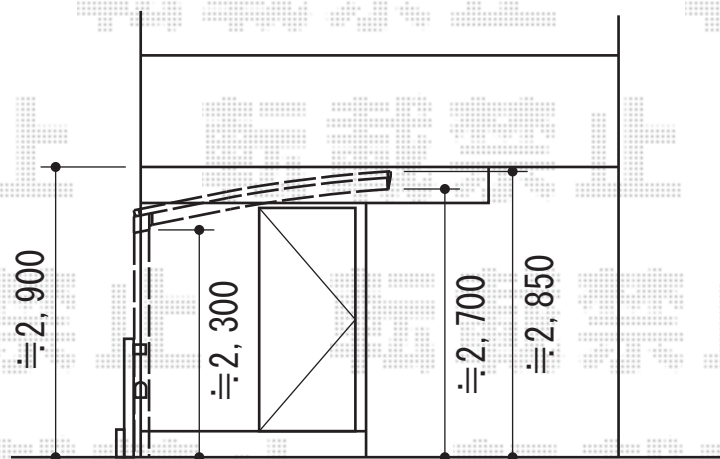

カーブポートシグマIII 積雪～30cm対応

トステム カーブポートシグマIII 積雪～30cm対応
幅=2,401mm
奥行=4,980mm
色：シャイングレー
屋根材：ポリカーボネート（ブルースモーク）
柱仕様：ロング柱23仕様（有効高 約2,300mm）

現場状況や作図制限により概略図の内容と多少の違いが生じることがございます。
施工時は、現場優先とさせて頂きたく思いますので、お立会い頂き、
最終のご指示のほど、何卒、宜しくお願い致します。