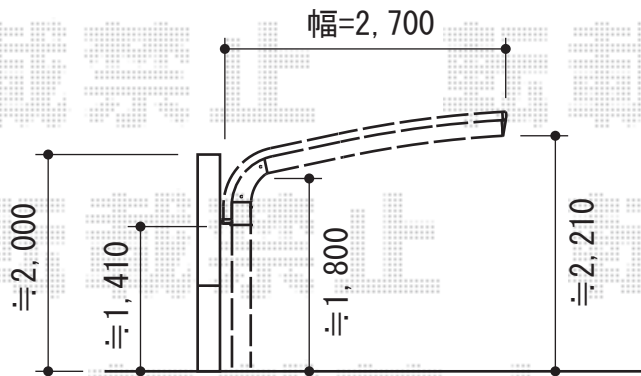

テールポートシグマIII 積雪～30cm対応

トステム テールポートシグマIII 積雪～30cm対応
幅=2,700mm
奥行=5,686mm
色：シャイングレー
屋根材：ポリカーボネート（ブルースモーク）
柱仕様：標準柱仕様（有効高 約1,800mm）

現場状況や作図制限により概略図の内容と多少の違いが生じることがございます。
施工時は、現場優先とさせていただきますので、お立会い頂き、
最終のご指示のほど、何卒、宜しくお願い致します。