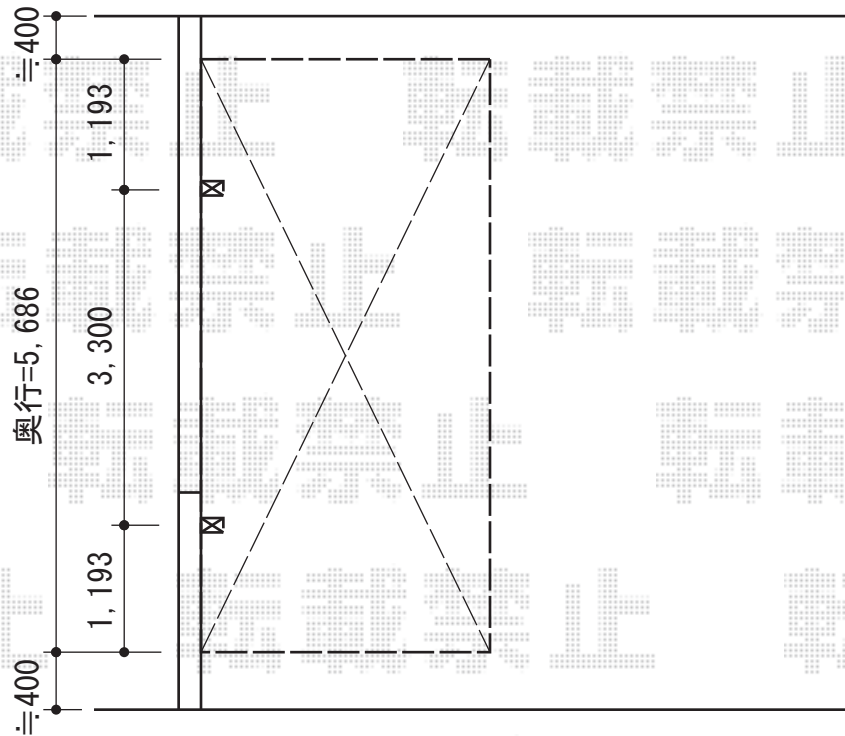

テールポートシグマIII 積雪～30cm対応

トステム テールポートシグマIII 積雪～30cm対応
幅=2,700mm
奥行=5,686mm
色：シャイングレー
屋根材：ポリカーボネート（ブルースモーク）
柱仕様：標準柱仕様（有効高 約1,800mm）

現場状況や作図制限により概略図の内容と多少の違いが生じることがございます。
施工時は、現場優先とさせていただきますので、お立会い頂き、
最終のご指示のほど、何卒、宜しくお願い致します。