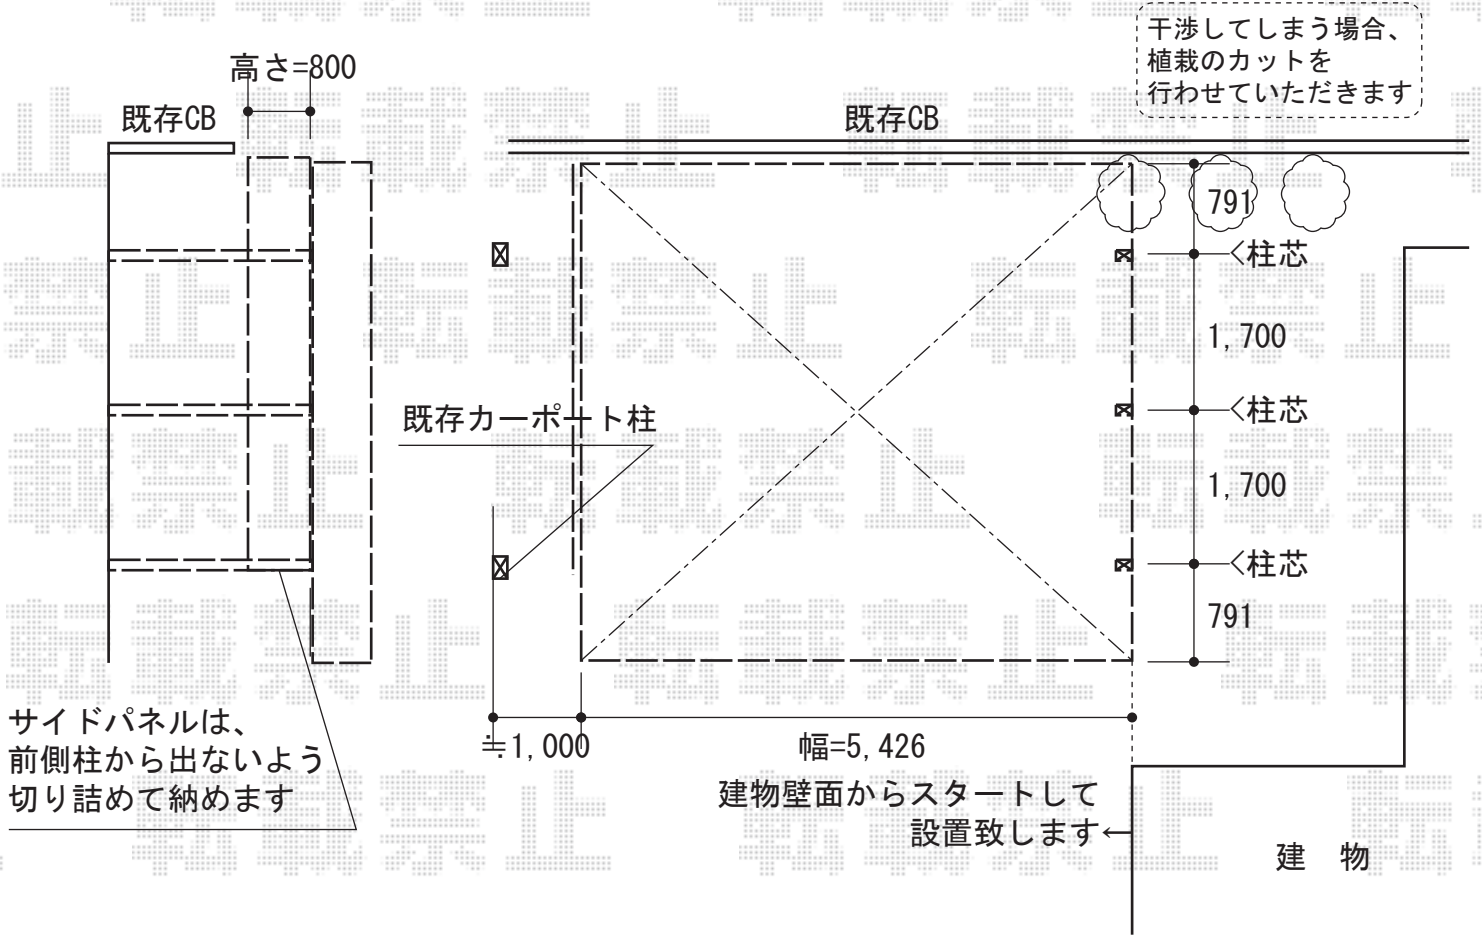

レグナスポートシグマIII 3000 ワイド

トステム レグナスポートシグマIII 3000 ワイド

幅=5,426mm

奥行=4,982mm

色：シャイングレー

屋根材：熱線吸収ポリカーボネート（ライトブルーマット調）

柱仕様：標準柱仕様（有効高 約1,800mm） 柱：6本

トステム サイドパネル1段

奥行き：50タイプ用 (H=800mm)

色：シャイングレー

パネル材：熱線吸収ポリカーボネート（ライトブルーマット調）

現場状況や作図制限により概略図の内容と多少の違いが生じることがございます。
 施工時は、現場優先とさせて頂きたく思いますので、お立会い頂き、
 最終のご指示のほど、何卒、宜しくお願い致します。

EX-SHOP
[HTTP://WWW.EX-SHOP.NET](http://www.ex-shop.net)