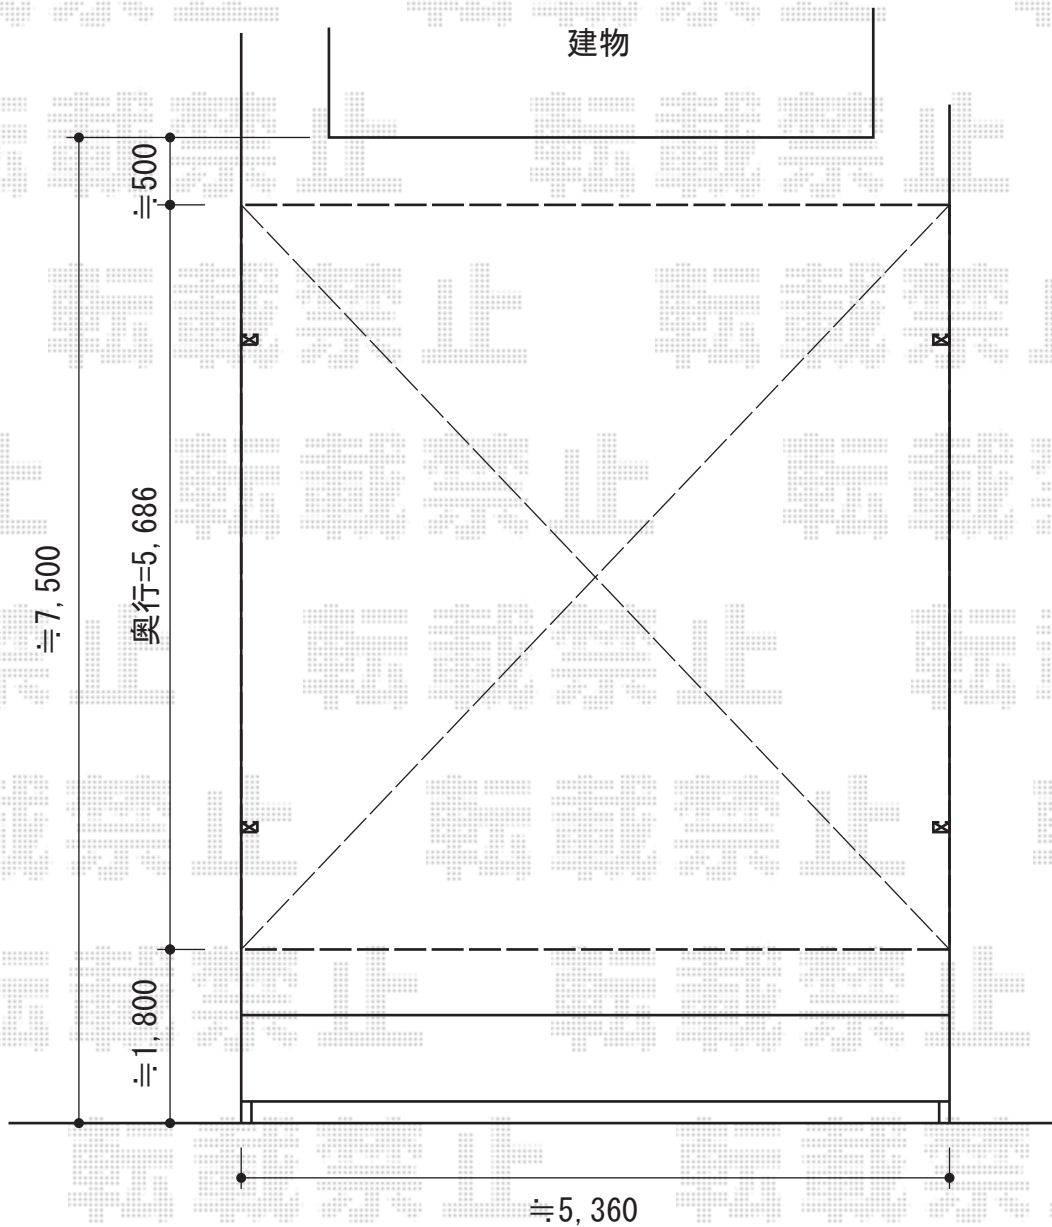

# カーブポートシグマIII M合掌 積雪～30cm対応

トステム カーブポートシグマIII M合掌  
積雪～30cm対応  
幅=5,416mm  
奥行=5,686mm  
色：ブロンズ  
屋根材：ポリカーボネート（ブラウン）  
柱仕様：ロング柱23仕様（有効高 約2,300mm）

現場状況や作図制限により概略図の内容と多少の違いが生じることがございます。  
施工時は、現場優先とさせて頂きたく思いますので、お立会い頂き、  
最終のご指示のほど、何卒、宜しくお願い致します。