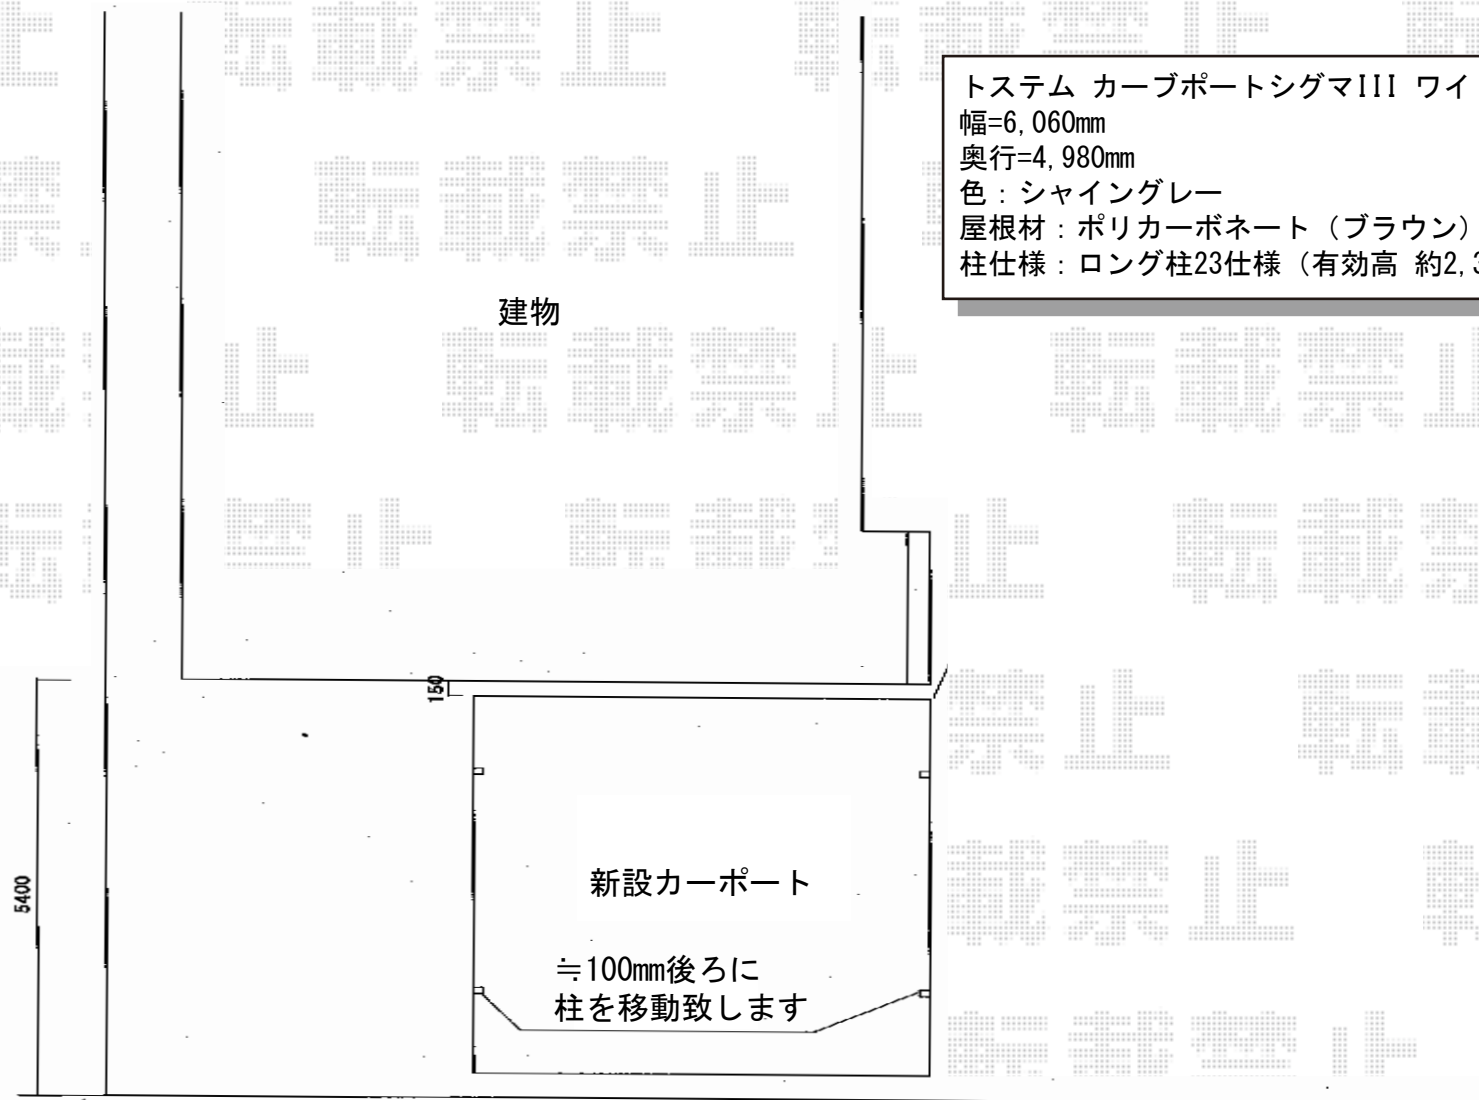

カーポートシグマIII ワイド 積雪～30cm対応

現場状況や作図制限により概略図の内容と多少の違いが生じることがございます。  
施工時は、現場優先とさせて頂きたく思いますので、お立会い頂き、  
最終のご指示のほど、何卒、宜しくお願い致します。