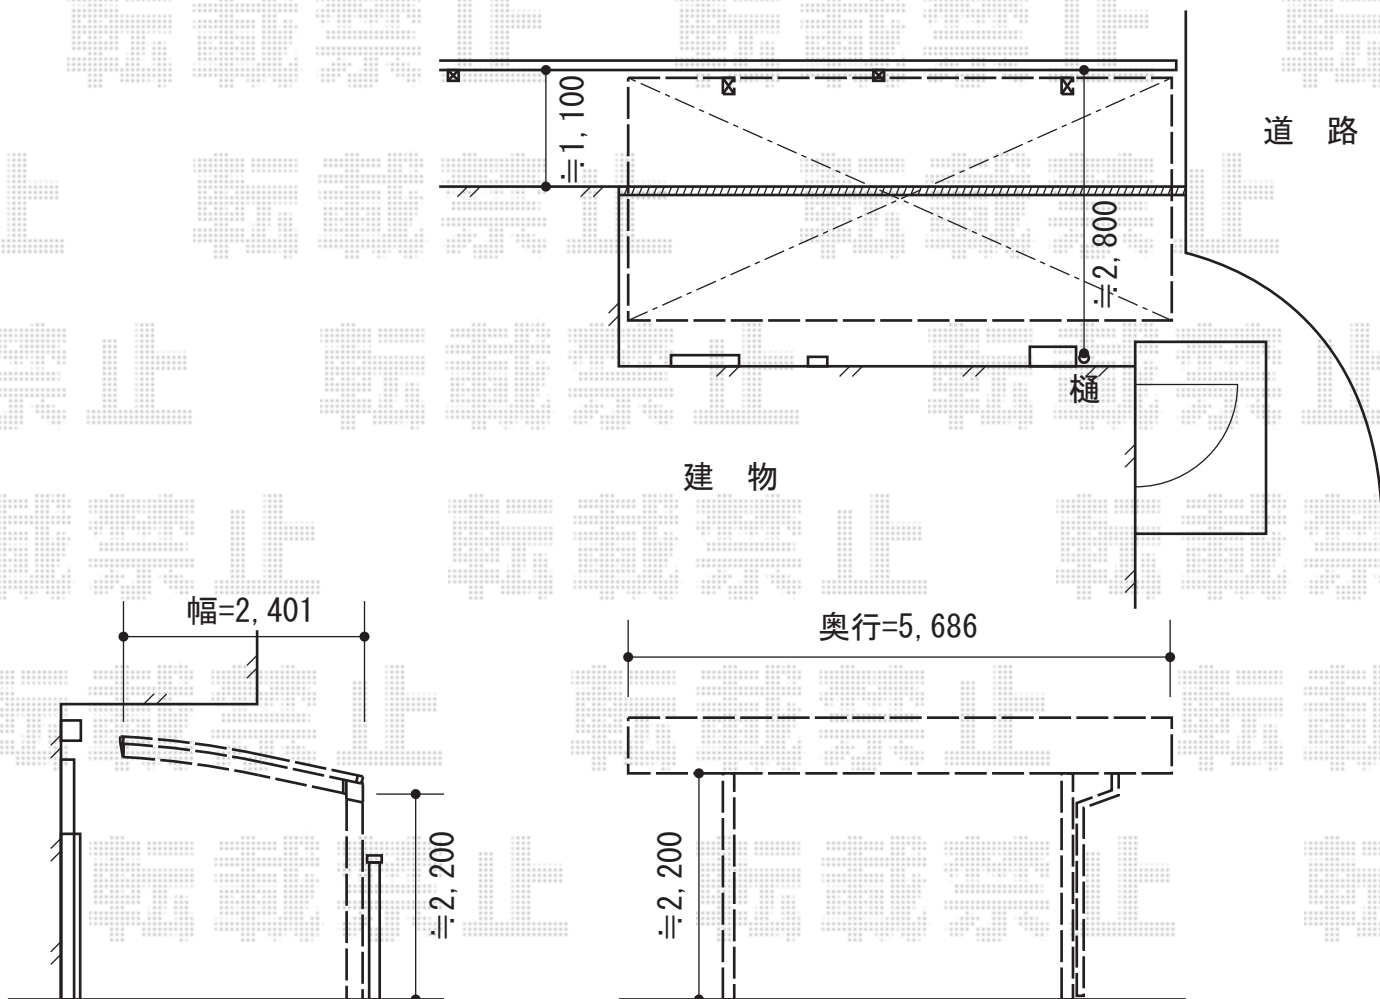

カーブポートシグマIII 積雪～30cm対応

トステム カーブポートシグマIII 積雪～30cm対応
幅=2,401mm
奥行=5,686mm
色：シャイングレー
屋根材：ガリレポリカ（クリアマット/すりガラス調）
柱仕様：ロング柱23仕様（有効高 約2,300mm）

現場状況や作図制限により概略図の内容と多少の違いが生じることがございます。
施工時は、現場優先とさせて頂きたく思いますので、お立会い頂き、
最終のご指示のほど、何卒、宜しくお願い致します。