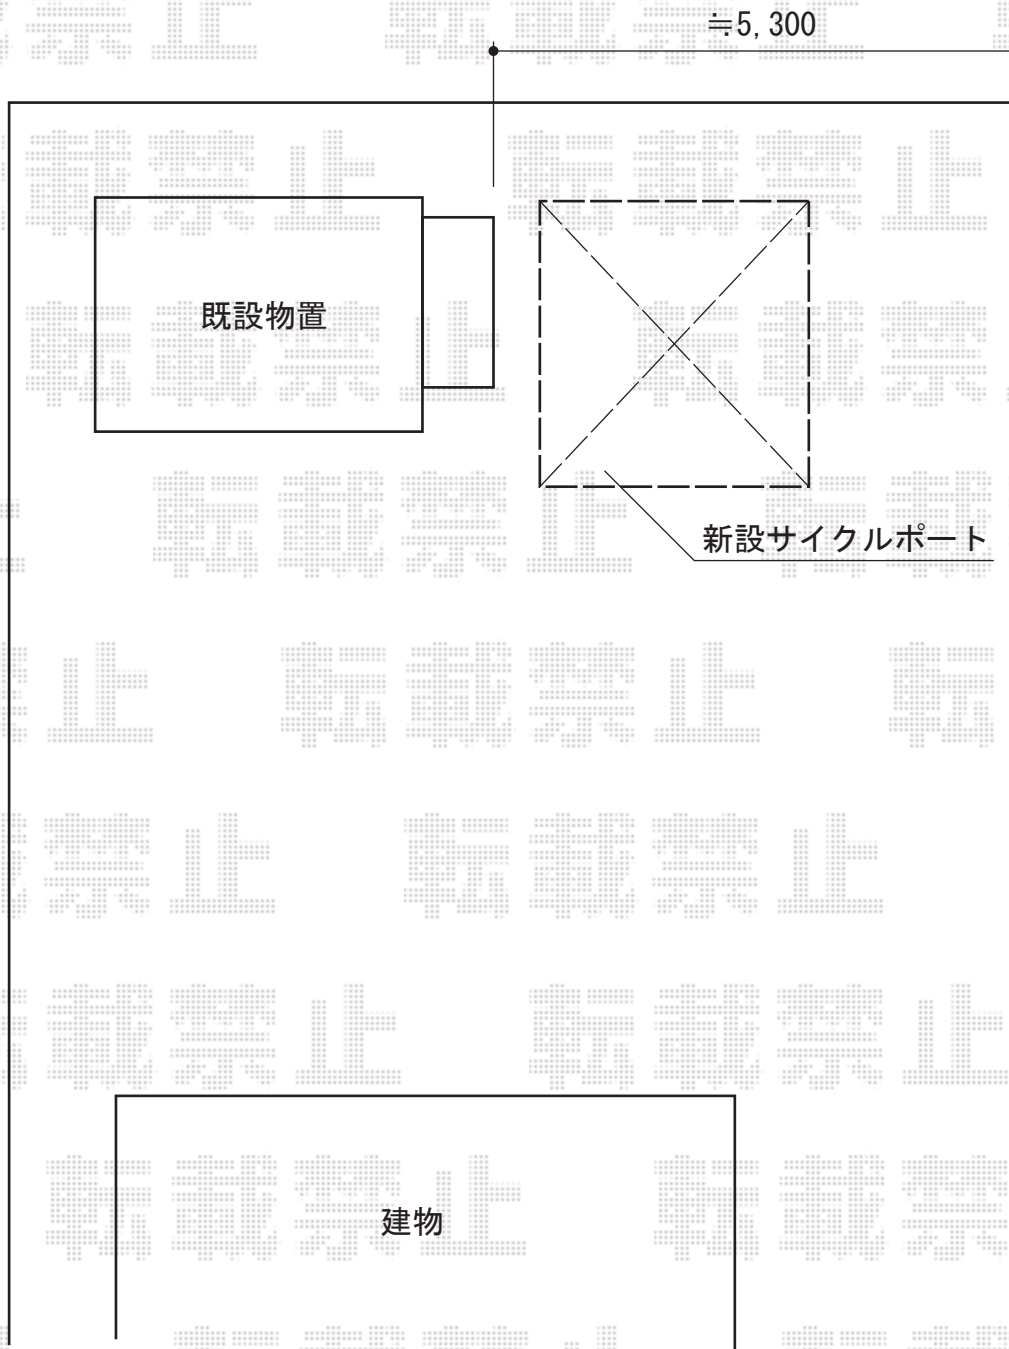

カムフィNex F ミニタイプ 積雪～20cm対応

カムフィNex F ミニタイプ 積雪～20cm対応

幅=2,017mm

奥行=2,903mm

色：アーバングレー

屋根材：ポリカーボネート（ブラウンスモーク）

柱仕様：標準柱仕様（有効高 約1,860mm）

オプション：サポートセット（29用/1,860mm）×1

竿掛けセット（2個入）×1 車止めバー（29用）×1

現場状況や作図制限により概略図の内容と多少の違いが生じることがございます。
施工時は、現場優先とさせていただきますので、お立会い頂き、
最終のご指示のほど、何卒、宜しくお願い致します。

EX-SHOP
HTTP://WWW.EX-SHOP.NET

担当：長谷川