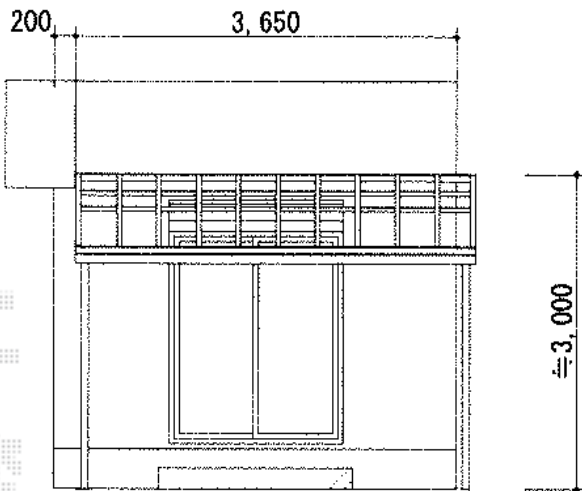

パワーアルファ RB型 テラスタイプ 単体 積雪～30cm対応

バルコニーの横から設置  
します

建物側

幅の切り詰め加工  
をします

トステム パワーアルファ RB型 テラスタイプ 単体積雪～30cm対応  
間口=関東間2.0間 (柱芯々3,650mm 屋根幅3,840mm)  
出幅=9尺 (2,680mm)  
色：シャイングレー  
屋根材：ポリカーボネート (クリアマット/すりガラス調)  
柱仕様：柱位置固定タイプ (柱2本)  
施工方法：上止め