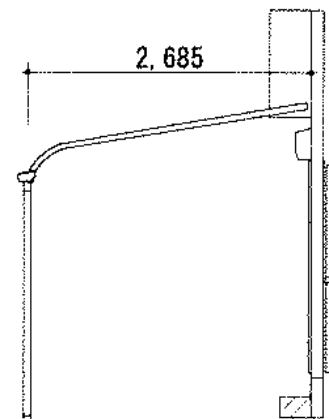

パワーアルファ RB型 テラスタイプ 単体 積雪～30cm対応

バルコニーの横から設置  
します

建物側

幅の切り詰め加工  
をします

トステム パワーアルファ RB型 テラスタイプ 単体積雪～30cm対応  
間口=関東間2.0間 (柱芯々3,650mm 屋根幅3,840mm)  
出幅=9尺 (2,680mm)  
色：シャイングレー  
屋根材：ポリカーボネート (クリアマット/すりガラス調)  
柱仕様：柱位置固定タイプ (柱2本)  
施工方法：上止め