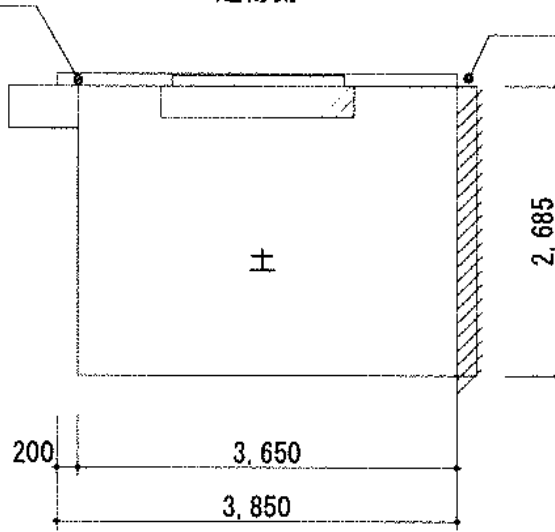

パワーアルファ RB型 テラスタイプ 単体 積雪～30cm対応

バルコニーの横から設置  
します

建物側

幅の切り詰め加工  
をします

トステム パワーアルファ RB型 テラスタイプ 単体積雪～30cm対応  
間口=関東間2.0間 (柱芯々3,650mm 屋根幅3,840mm)  
出幅=9尺 (2,680mm)  
色：シャイングレー  
屋根材：ポリカーボネート (クリアマット/すりガラス調)  
柱仕様：柱位置固定タイプ (柱2本)  
施工方法：上止め