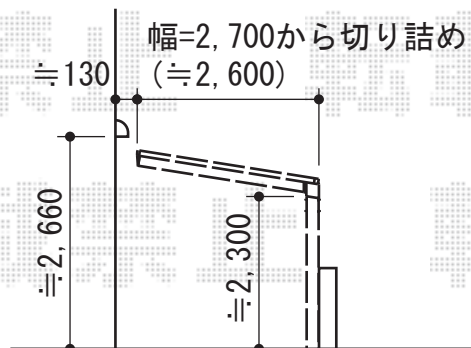

アーキフィットプラス 延長 積雪～20cm対応

TOEX アーキフィットプラス 延長 積雪～20cm対応
幅=2,700mm
奥行=7,148mm
色：シャイングレー + 柿渋
屋根材：熱線吸収アクアシャインポリカーボネート
(クリアブルーS)
柱仕様：ロング柱25仕様 (有効高 約2,500mm)

現場状況や作図制限により概略図の内容と多少の違いが生じることがございます。
施工時は、現場優先とさせて頂きたく思いますので、お立会い頂き、
最終のご指示のほど、何卒、宜しくお願い致します。