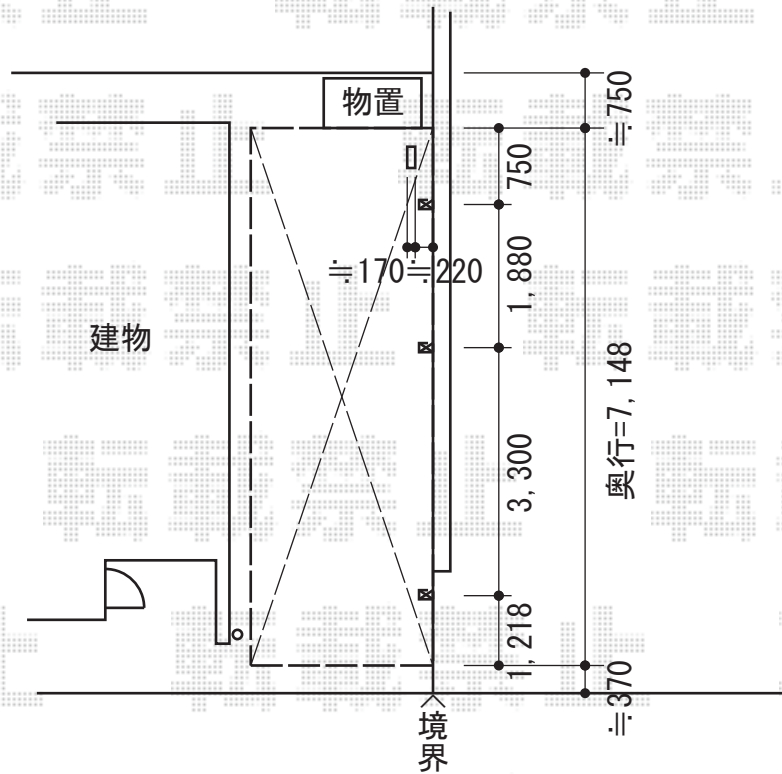

アーキフィットプラス 延長 積雪～20cm対応

TOEX アーキフィットプラス 延長 積雪～20cm対応
幅=2,700mm
奥行=7,148mm
色：シャイングレー + 柿渋
屋根材：熱線吸収アクアシャインポリカーボネート
(クリアブルーS)
柱仕様：ロング柱25仕様 (有効高 約2,500mm)

現場状況や作図制限により概略図の内容と多少の違いが生じることがございます。
施工時は、現場優先とさせて頂きたく思いますので、お立会い頂き、
最終のご指示のほど、何卒、宜しくお願い致します。