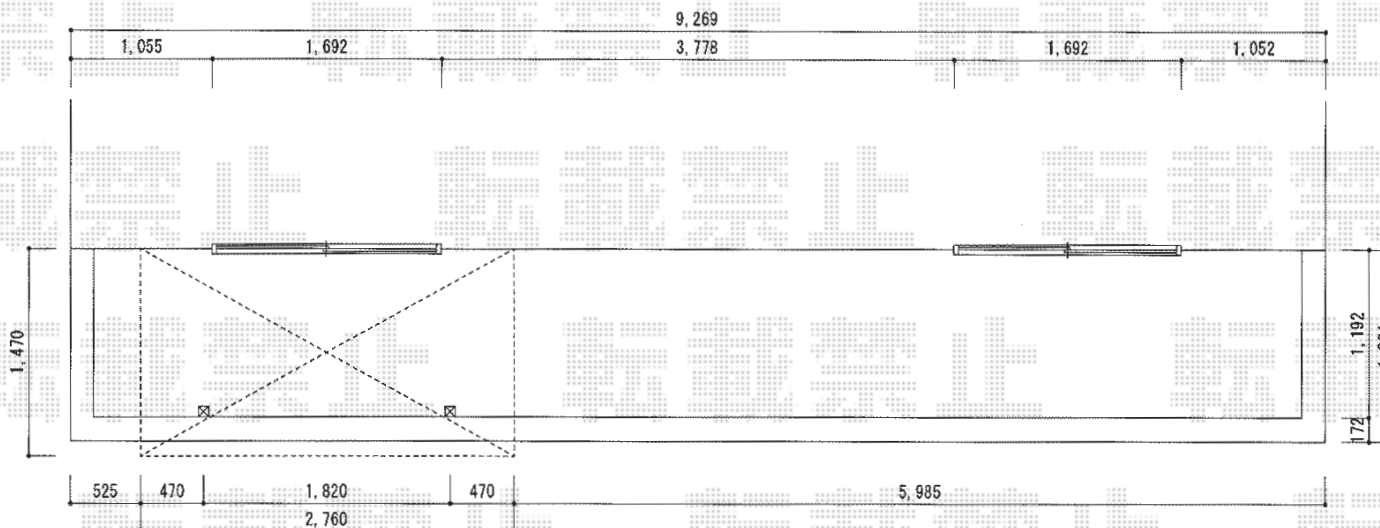

ベクターテラス R型 屋根タイプ 単体 積雪～20cm対応

- バルコニー屋根 -

YKK AP ベクターテラス R型 屋根タイプ 単体 積雪～20cm対応
 間口=閑東間1.5間 (柱芯々2,448mm 屋根幅2,760mm)
 出幅=5尺 (1,470mm)
 色：プラチナステン
 屋根材：熱線遮断ポリカーボネート (アースブルーマット調)
 柱仕様：柱奥行移動タイプ (柱2本)
 施工方法：下止め
 躯体式バルコニー用部品箱：Bタイプ/中間用×2セット