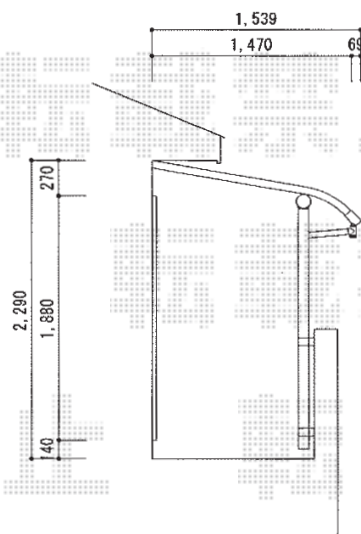

ベクターテラス R型 屋根タイプ 単体 積雪～20cm対応

- バルコニー屋根 -

YKK AP ベクターテラス R型 屋根タイプ 単体 積雪～20cm対応
 間口=閑東間1.5間 (柱芯々2,448mm 屋根幅2,760mm)
 出幅=5尺 (1,470mm)
 色：プラチナステン
 屋根材：熱線遮断ポリカーボネート (アースブルーマット調)
 柱仕様：柱奥行移動タイプ (柱2本)
 施工方法：下止め
 躯体式バルコニー用部品箱：Bタイプ/中間用×2セット