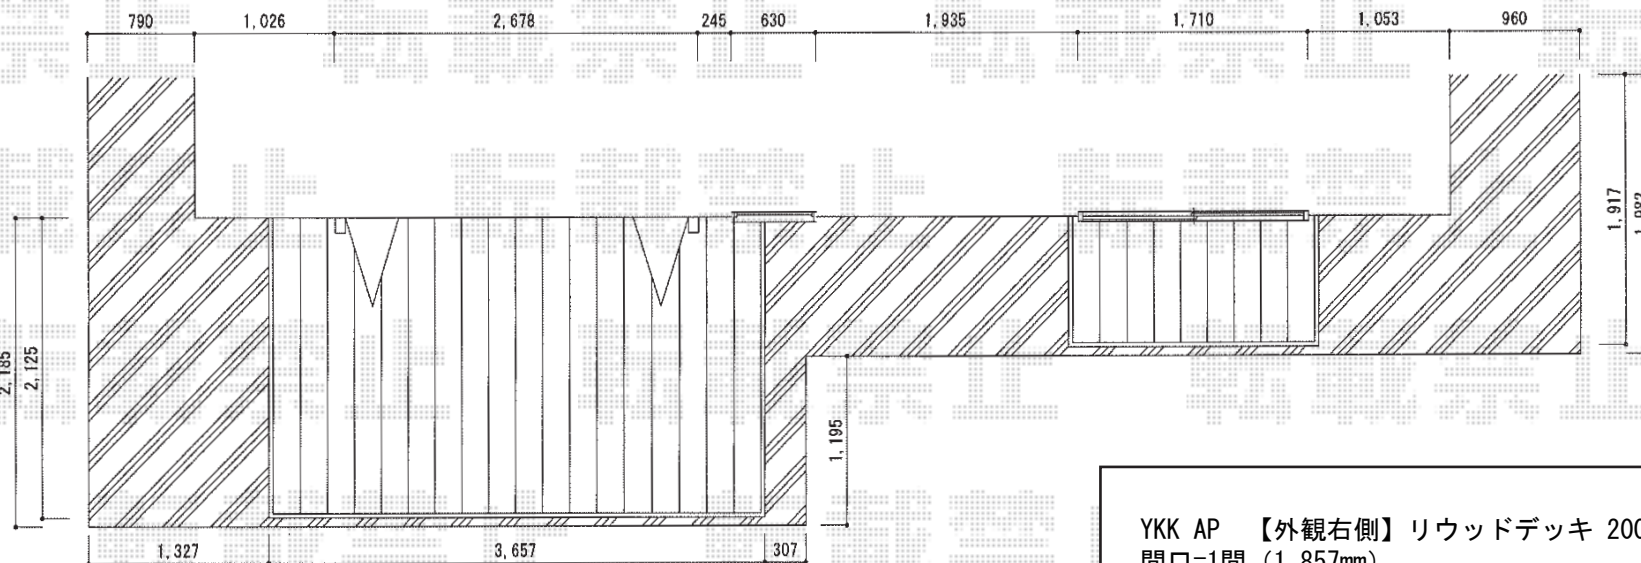

リウッドデッキ 200 単体

- ウッドデッキ -

YKK AP 【外観右側】リウッドデッキ 200 単体
 間口=1間 (1,857mm)
 出幅=3尺 (925mm)
 色：(床板 レッドブラウン/束柱 プラチナステン)
 床板：縦貼り
 束柱：Tタイプ(400~500mm)

YKK AP 【外観左側】リウッドデッキ 200 単体
 間口=2間 (3,657mm)
 出幅=7尺 (2,125mm)
 色：(床板 レッドブラウン/束柱 プラチナステン)
 床板：縦貼り
 束柱：Tタイプ(400~500mm)