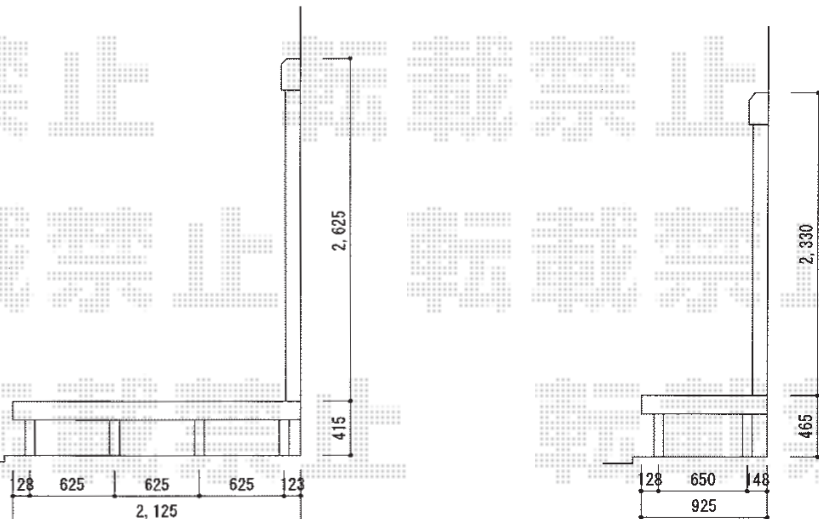

リウッドデッキ 200 単体

- ウッドデッキ -

YKK AP 【外観右側】リウッドデッキ 200 単体
 間口=1間 (1,857mm)
 出幅=3尺 (925mm)
 色：(床板 レッドブラウン/束柱 プラチナステン)
 床板：縦貼り
 束柱：Tタイプ(400~500mm)

YKK AP 【外観左側】リウッドデッキ 200 単体
 間口=2間 (3,657mm)
 出幅=7尺 (2,125mm)
 色：(床板 レッドブラウン/束柱 プラチナステン)
 床板：縦貼り
 束柱：Tタイプ(400~500mm)

現場状況や作図制限により概略図の内容と多少の違いが生じることがございます。
 施工時は、現場優先とさせて頂きたく思いますので、お立会い頂き、
 最終のご指示のほど、何卒、宜しくお願い致します。