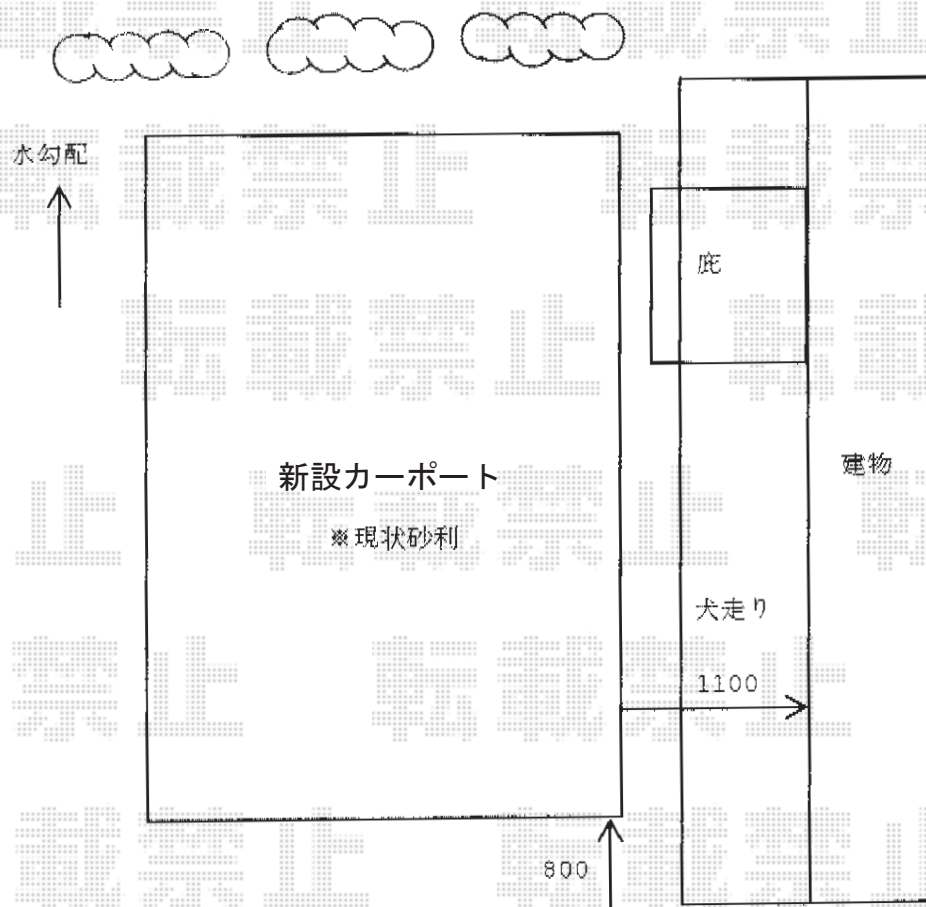

レイナワンポート 積雪～20cm対応

YKK AP レイナワンポート 積雪～20cm対応

幅=3,034mm

奥行=5,052mm

色：ブラウン

屋根材：熱線遮断ポリカーボネート（アースブルーマット調）

柱仕様：標準柱仕様（有効高 約2,000mm）

現場状況や作図制限により概略図の内容と多少の違いが生じることがございます。  
施工時は、現場優先とさせて頂きたく思いますので、お立会い頂き、  
最終のご指示のほど、何卒、宜しくお願い致します。