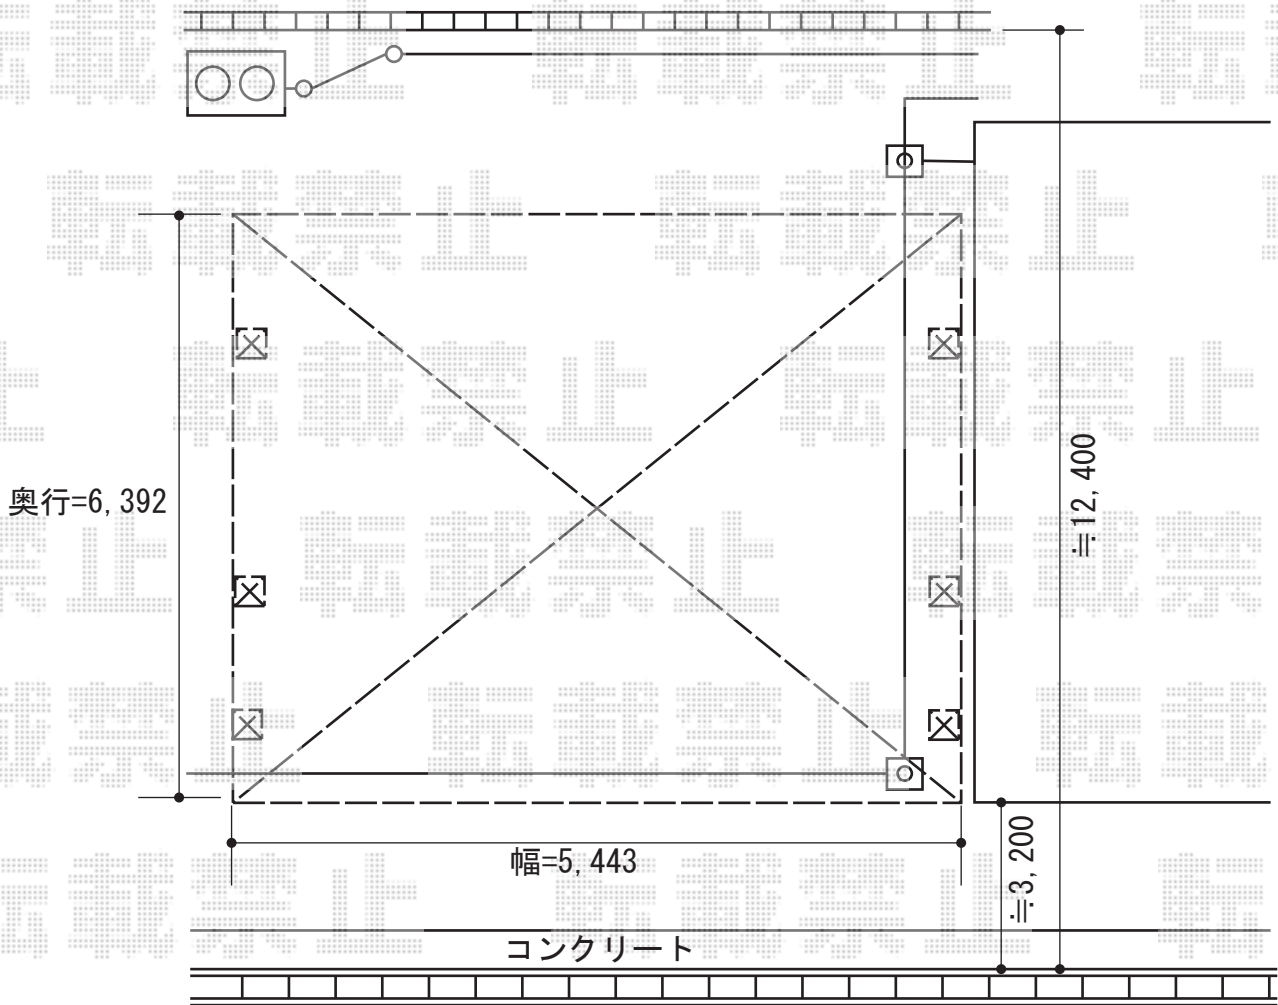

# カーブポートシグマIII ワイド 延長 積雪～30cm対応

下記は【ジーポートneo Aタイプ 2台用】の施工概略図です。

- ①トステム カーブポートシグマIII ワイド 延長  
積雪～30cm対応  
幅=5,443mm  
奥行=6,392mm  
色：シャイングレー  
屋根材：ポリカーボネート（ブルースモーク）  
柱仕様：ロング柱23仕様（有効高 約2,300mm）

現場状況や作図制限により概略図の内容と多少の違いが生じることがございます。  
施工時は、現場優先とさせて頂きたく思いますので、お立会い頂き、  
最終のご指示のほど、何卒、宜しくお願い致します。