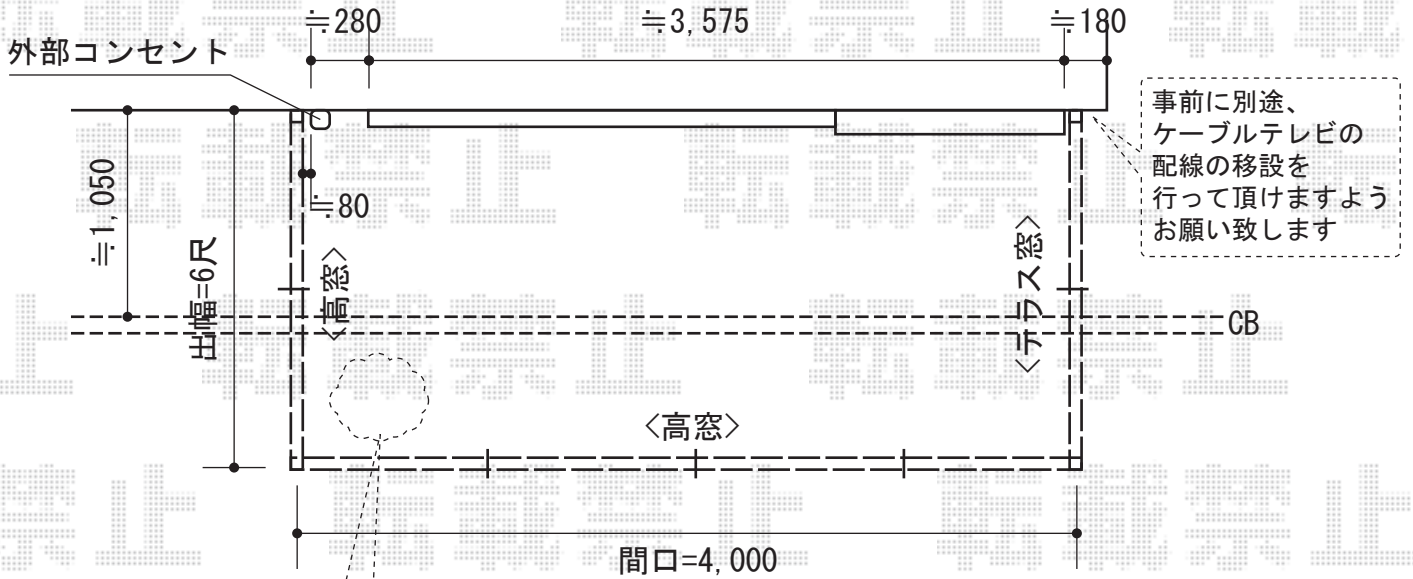

ほせるんですII R型 床納まり 積雪～20cm対応

事前に別途、植栽の撤去を行って頂きますよう、お願い致します。

事前に別途、ケーブルテレビの配線の移設を行って頂きますようお願い致します

トステム ほせるんですII R型 床納まり 積雪～20cm対応
 寸法=メーター4000 (4,000mm) × 6尺 (1,785)
 正面ユニット：高窓 (4枚建)
 側面ユニット：外観右 テラス (2枚建) / 外観左 高窓 (2枚建)
 色：ブラック
 屋根材：熱線吸収ポリカーボネート (ライトブルーマット調)
 床材：石目 (塩ビ)
 オプション：網戸3方 吊り下げ物干し ワイド2本入り
 追加部材：ビード グレチャン