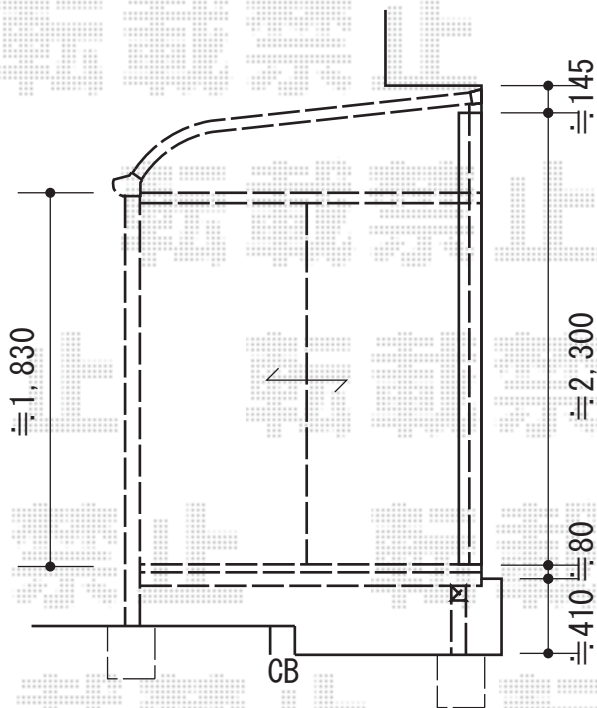

ほせるんですII R型 床納まり 積雪～20cm対応

事前に別途、植栽の撤去を行って頂きますよう、お願い致します。

事前に別途、ケーブルテレビの配線の移設を行って頂きますようお願い致します

トステム ほせるんですII R型 床納まり 積雪～20cm対応
 寸法=メーター4000 (4,000mm) × 6尺 (1,785)
 正面ユニット：高窓 (4枚建)
 側面ユニット：外観右 テラス (2枚建) / 外観左 高窓 (2枚建)
 色：ブラック
 屋根材：熱線吸収ポリカーボネート (ライトブルーマット調)
 床材：石目 (塩ビ)
 オプション：網戸3方 吊り下げ物干し ワイド2本入り
 追加部材：ビード グレチャン