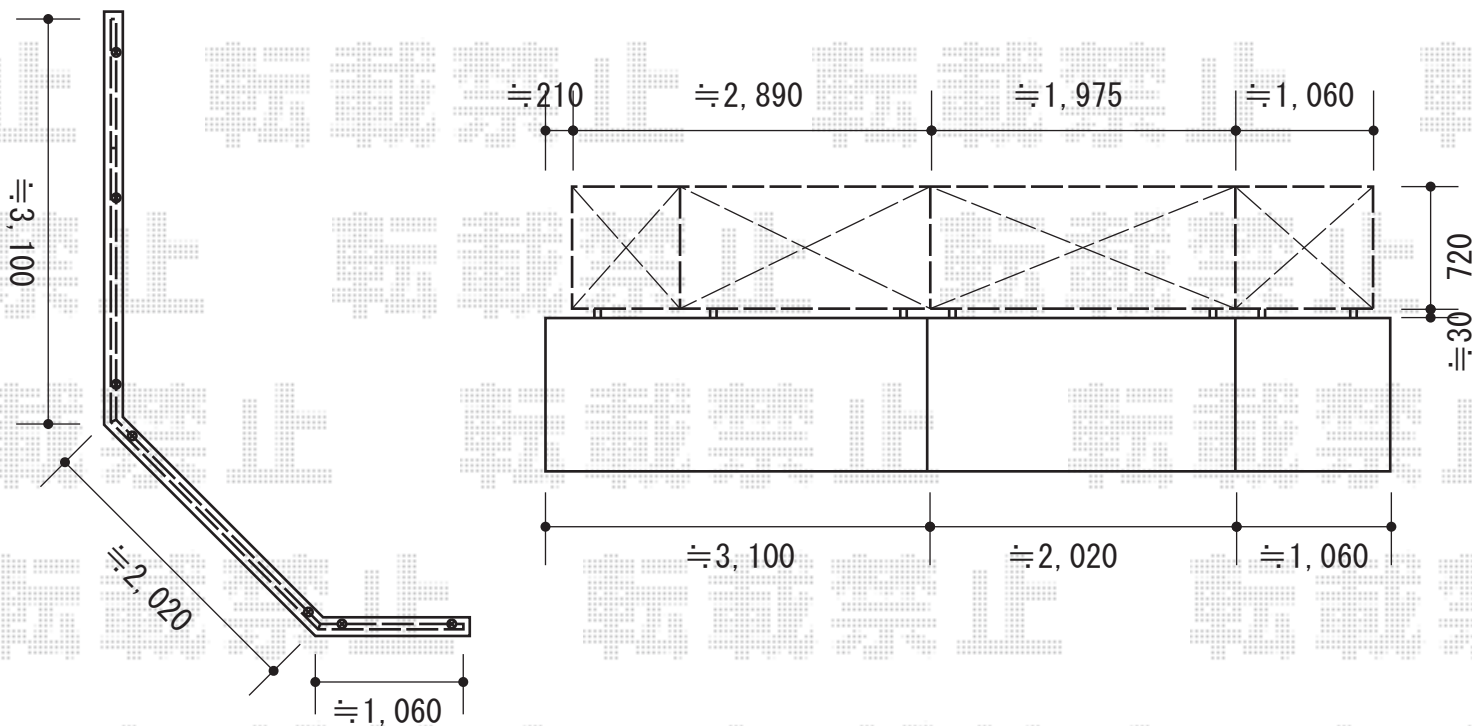

## - フェンス -

TOEX プリオR9型フェンス フリーポールタイプ  
本体1枚 (W×H) = (1,979mm×800mm) × 3枚  
主柱 : T-8×7本  
部品セットA : T-8×7  
コーナー継手A : T-8×2  
端部カバー (側枠左右各1本) : T-8×1  
端部キャップ : T-8×1

現場状況や作図制限により概略図の内容と多少の違いが生じることがございます。  
施工時は、現場優先とさせて頂きたく思いますので、お立会い頂き、  
最終のご指示のほど、何卒、宜しくお願い致します。