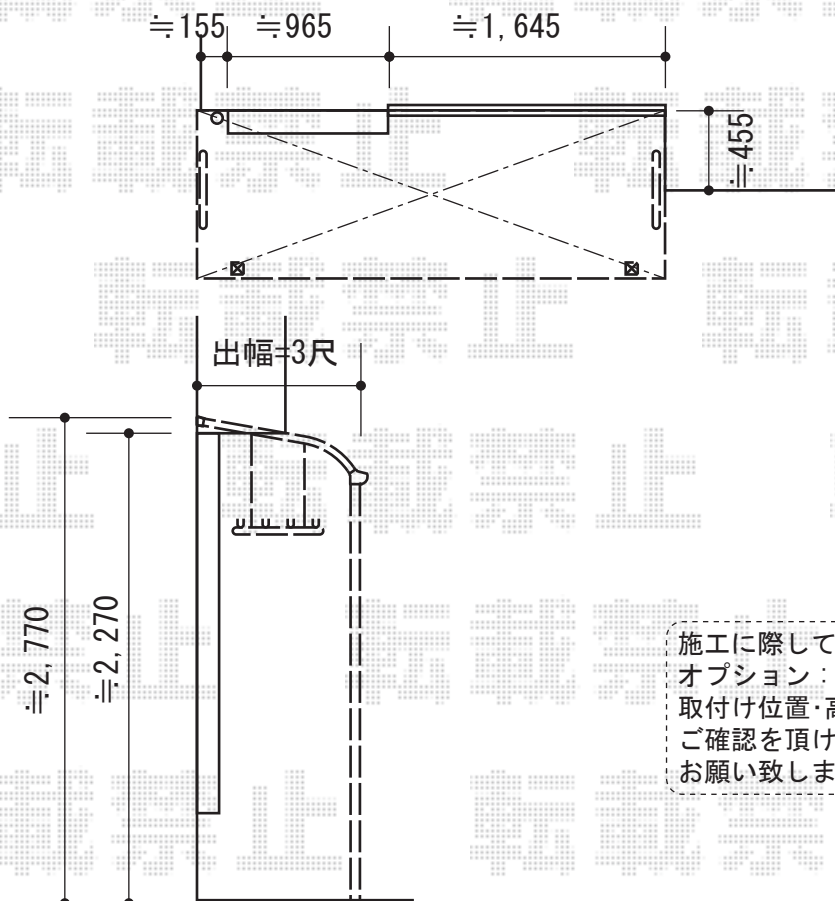

# ライザーテラスII R型 テラスタイプ 単体 積雪～20cm対応

施工に際して、  
オプション：物干しの  
取付け位置・高さの  
ご確認を頂きますよう、  
お願い致します。

トステム ライザーテラスII R型 テラスタイプ 単体 積雪～20cm対応  
間口=関東間1.5間 (柱芯々2,530mm 屋根幅2,750mm)  
出幅=3尺 (885mm)  
色：ブラック  
屋根材：ポリカーボネート (クリアマット/すりガラス調)  
柱仕様：柱位置固定タイプ (柱2本)  
施工方法：上止め  
オプション：吊り下げ物干し標準2本入  
追加部材：補強野縁一式

現場状況や作図制限により概略図の内容と多少の違いが生じることがございます。  
施工時は、現場優先とさせて頂きたく思いますので、お立会い頂き、  
最終のご指示のほど、何卒、宜しくお願い致します。

EX-SHOP  
HTTP://WWW.EX-SHOP.NET

担当：八浦