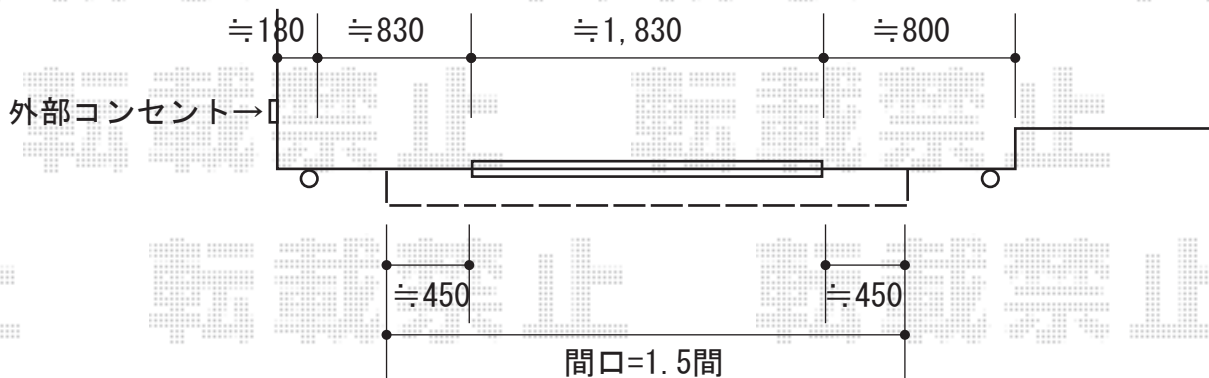

彩鳥C型 ボックスタイプ リモコン式

トステム 彩鳥S型 ボックスタイプ リモコン式
 間口=関東間1.5間 (2,730mm)
 出幅=2,000mm
 本体色：ホワイト
 キャンバス色：アクリル（色：A7ブラウンライン/フリル：あり<波型>）
 駆動：【特注】外観左駆動・リモコン式
 リモコン：1個
 追加部材：ベースプレートセット L=5,315一式/コーチボルト一式

現場状況や作図制限により概略図の内容と多少の違いが生じることがございます。
 施工時は、現場優先とさせて頂きたく思いますので、お立会い頂き、
 最終のご指示のほど、何卒、宜しくお願い致します。