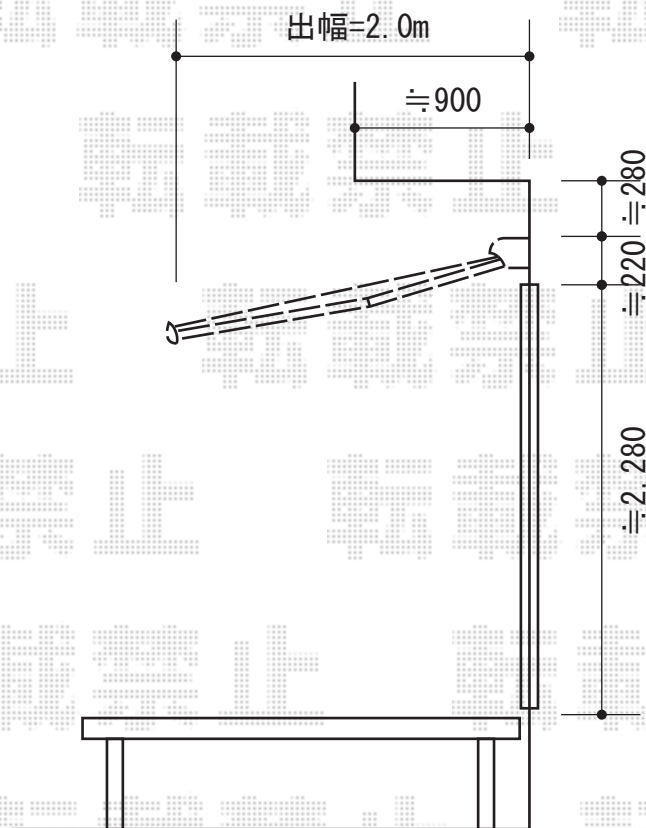

彩鳥C型 ボックスタイプ リモコン式

トステム 彩鳥S型 ボックスタイプ リモコン式
 間口=関東間1.5間 (2,730mm)
 出幅=2,000mm
 本体色：ホワイト
 キャンバス色：アクリル（色：A7ブラウンライン/フリル：あり<波型>）
 駆動：【特注】外観左駆動・リモコン式
 リモコン：1個
 追加部材：ベースプレートセット L=5,315一式/コーチボルト一式

現場状況や作図制限により概略図の内容と多少の違いが生じることがございます。
 施工時は、現場優先とさせて頂きたく思いますので、お立会い頂き、
 最終のご指示のほど、何卒、宜しくお願い致します。