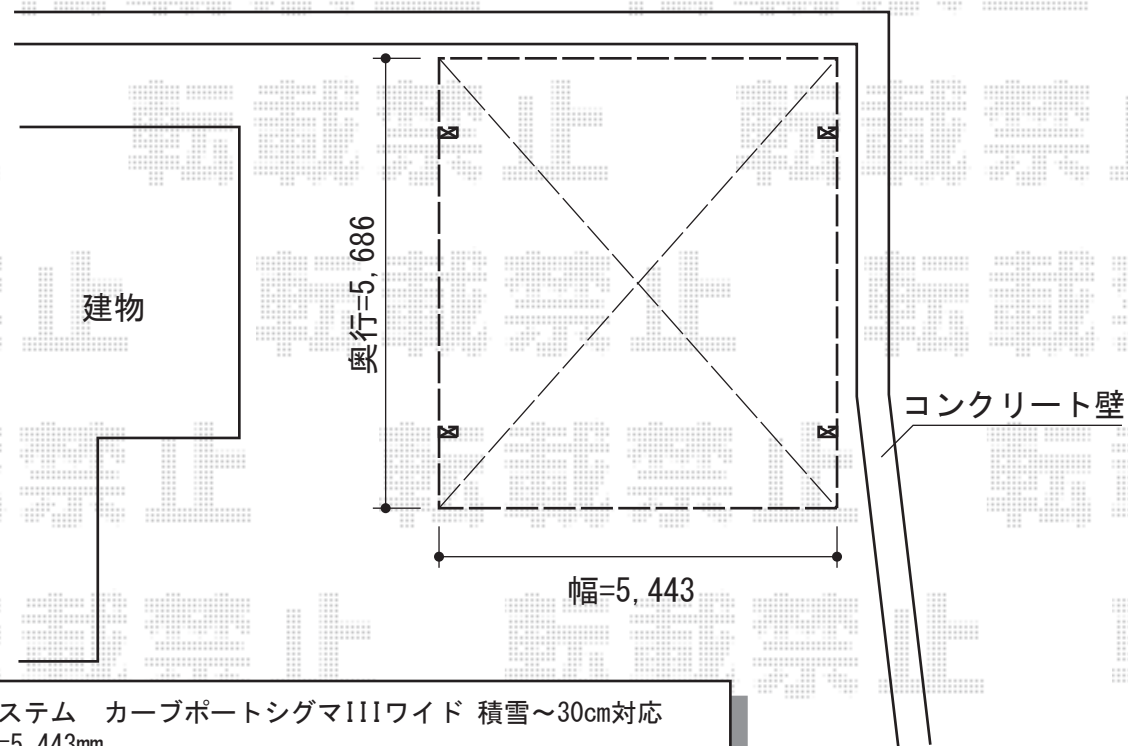

## カーブポートシグマIIIワイド 積雪～30cm対応

トステム カーブポートシグマIIIワイド 積雪～30cm対応  
幅=5,443mm  
奥行=5,686mm  
色：シャイングレー  
屋根材：熱線吸収ポリカーボネート（ライトブルーマット調）  
柱仕様：ロング柱23仕様（有効高 約2,300mm）

現場状況や作図制限により概略図の内容と多少の違いが生じることがございます。  
施工時は、現場優先とさせて頂きたく思いますので、お立会い頂き、  
最終のご指示のほど、何卒、宜しくお願い致します。