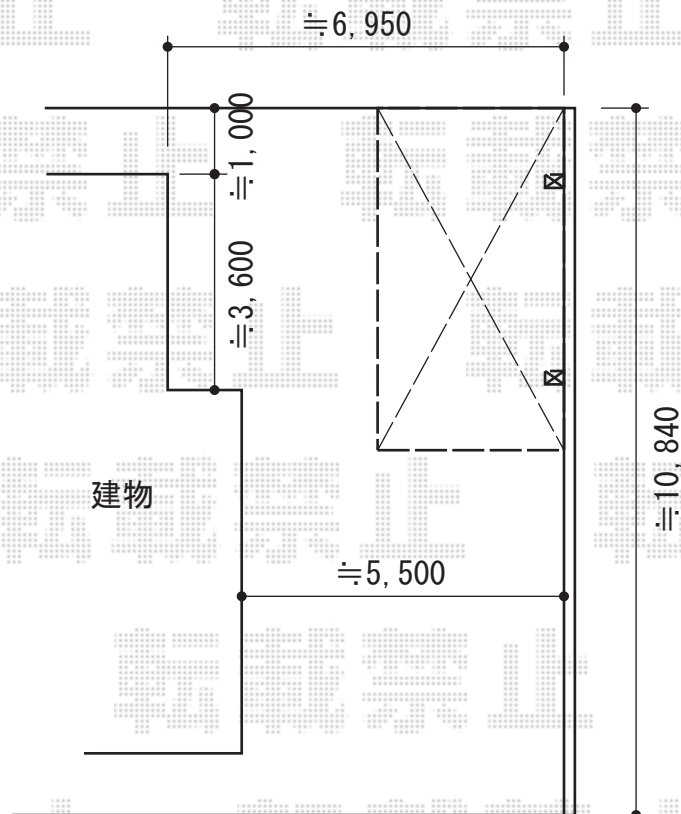

カーブポートシグマIII 積雪～30cm対応

トステム カーブポートシグマIII 積雪～30cm対応
幅=2,701mm
奥行=4,980mm
色：シャイングレー
屋根材：ガリレポリカ（クリアマット/すりガラス調）
柱仕様：ロング柱23仕様（有効高 約2,300mm）

現場状況や作図制限により概略図の内容と多少の違いが生じることがございます。
施工時は、現場優先とさせて頂きたく思いますので、お立会い頂き、
最終のご指示のほど、何卒、宜しくお願い致します。