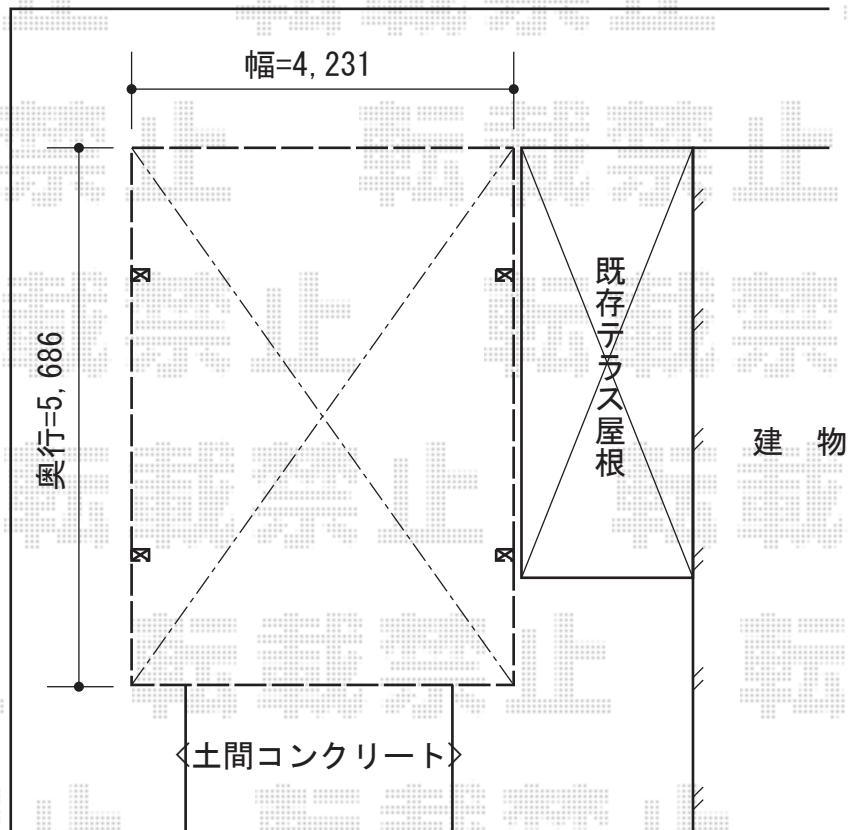

カーブポートシグマIII ワイド 積雪～30cm対応

トステム カーブポートシグマIII ワイド
積雪～30cm対応
幅=4,231mm
奥行=5,686mm
色：オータムブラウン
屋根材：ポリカーボネート（ブラウン）
柱仕様：ロング柱23仕様（有効高 約2,300mm）

現場状況や作図制限により概略図の内容と多少の違いが生じることがございます。
施工時は、現場優先とさせて頂きたく思いますので、お立会い頂き、
最終のご指示のほど、何卒、宜しくお願い致します。