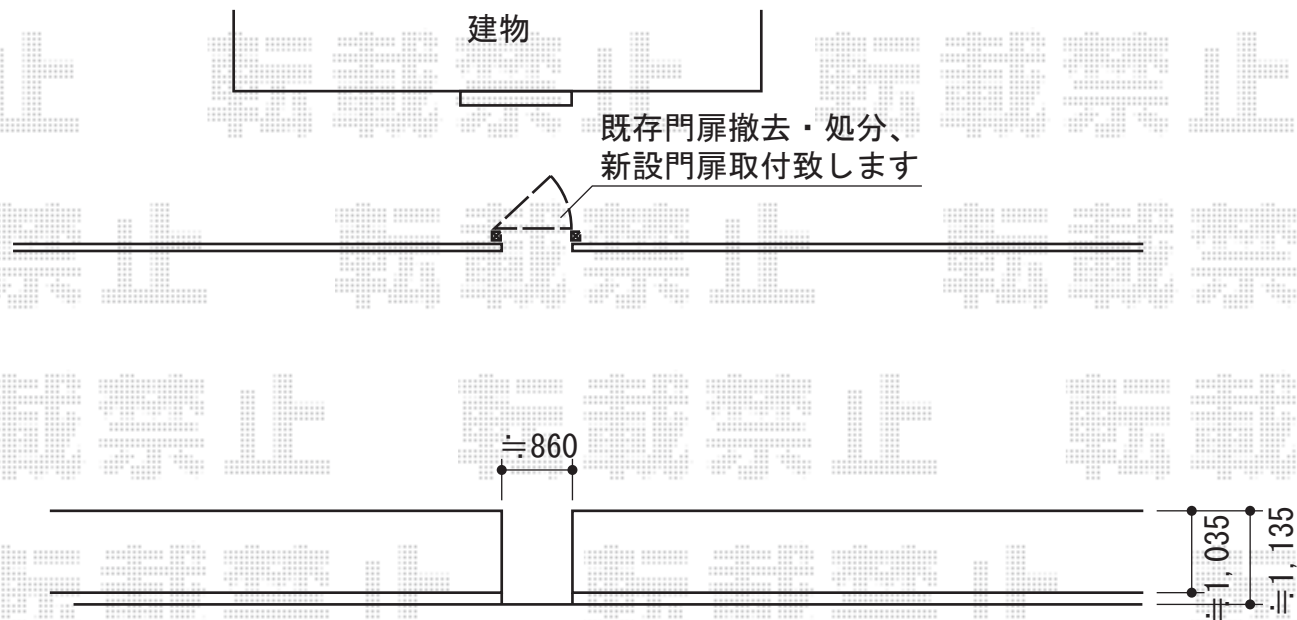

## スタンダード門扉4型 片開き 門柱使用

YKK AP スタンダード門扉4型 片開き 門柱使用  
本体1枚 (W×H) = (800mm×1,200mm)  
色：シーダーブラウン  
錠：ハンドル錠E8型  
開き：内開き

現場状況や作図制限により概略図の内容と多少の違いが生じることがございます。  
施工時は、現場優先とさせて頂きたく思いますので、お立会い頂き、  
最終のご指示のほど、何卒、宜しくお願い致します。