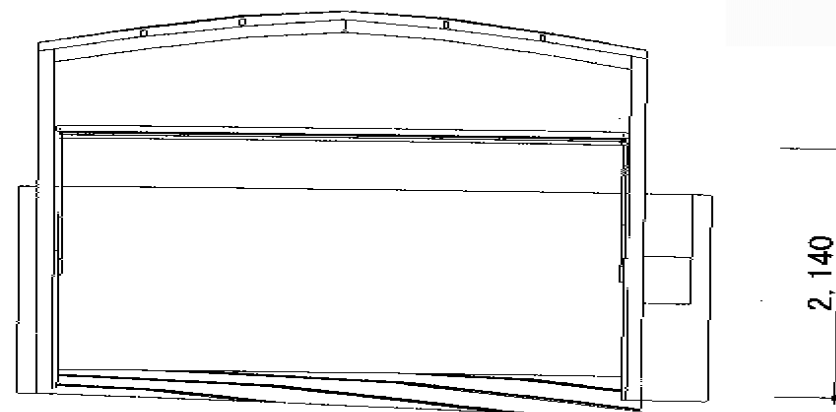

エクスラインアップゲート ワイド 1型 電動式

2,100~2,190

2,548

YKK AP エクスラインアップゲート ワイド 1型 電動式
 本体 (W×H) = (4,980mm×1,200mm)
 色 : カームブラック
 柱仕様 : ハイルフ仕様 (有効通過高 約2,140mm)
 駆動 : 両柱/電動柱

現場状況や作図制限により概略図の内容と多少の違いが生じることがございます。
 施工時は、現場優先とさせて頂きたく思いますので、お立会い頂き、
 最終のご指示のほど、何卒、宜しくお願い致します。