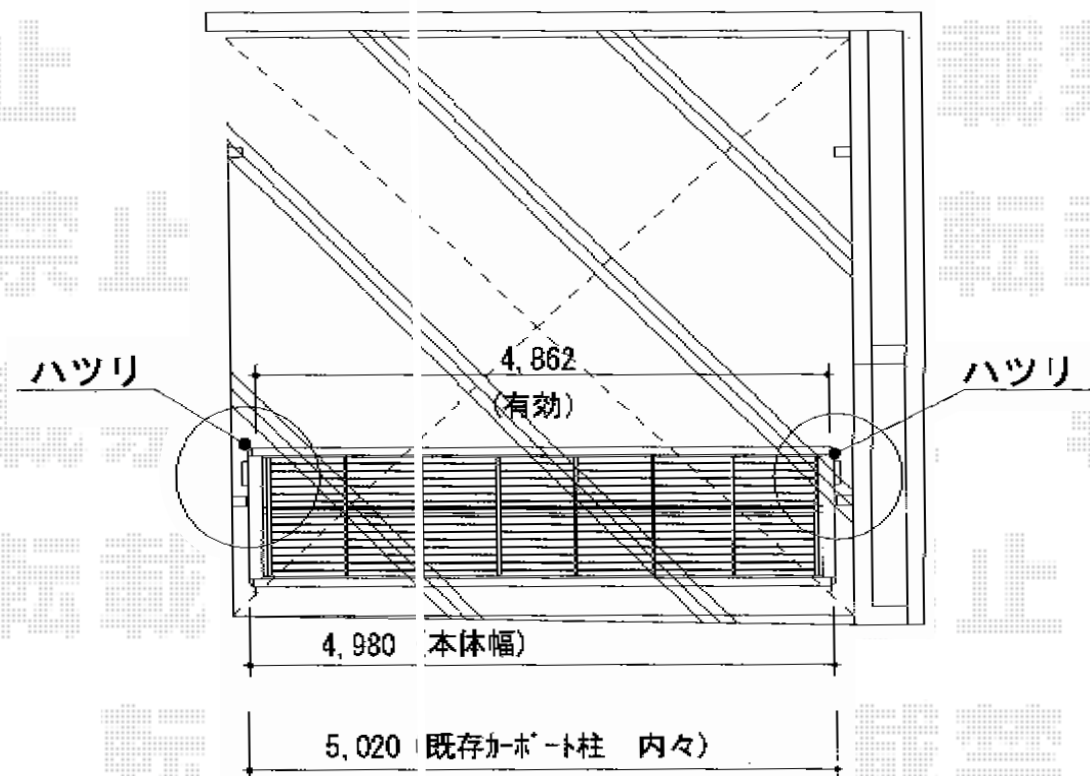

エクスラインアップゲート ワイド 1型 電動式

2,100~2,190

2,548

YKK AP エクスラインアップゲート ワイド 1型 電動式
 本体 (W×H) = (4,980mm×1,200mm)
 色 : カームブラック
 柱仕様 : ハイルフ仕様 (有効通過高 約2,140mm)
 駆動 : 両柱/電動柱

現場状況や作図制限により概略図の内容と多少の違いが生じることがございます。
 施工時は、現場優先とさせて頂きたく思いますので、お立会い頂き、
 最終のご指示のほど、何卒、宜しくお願い致します。