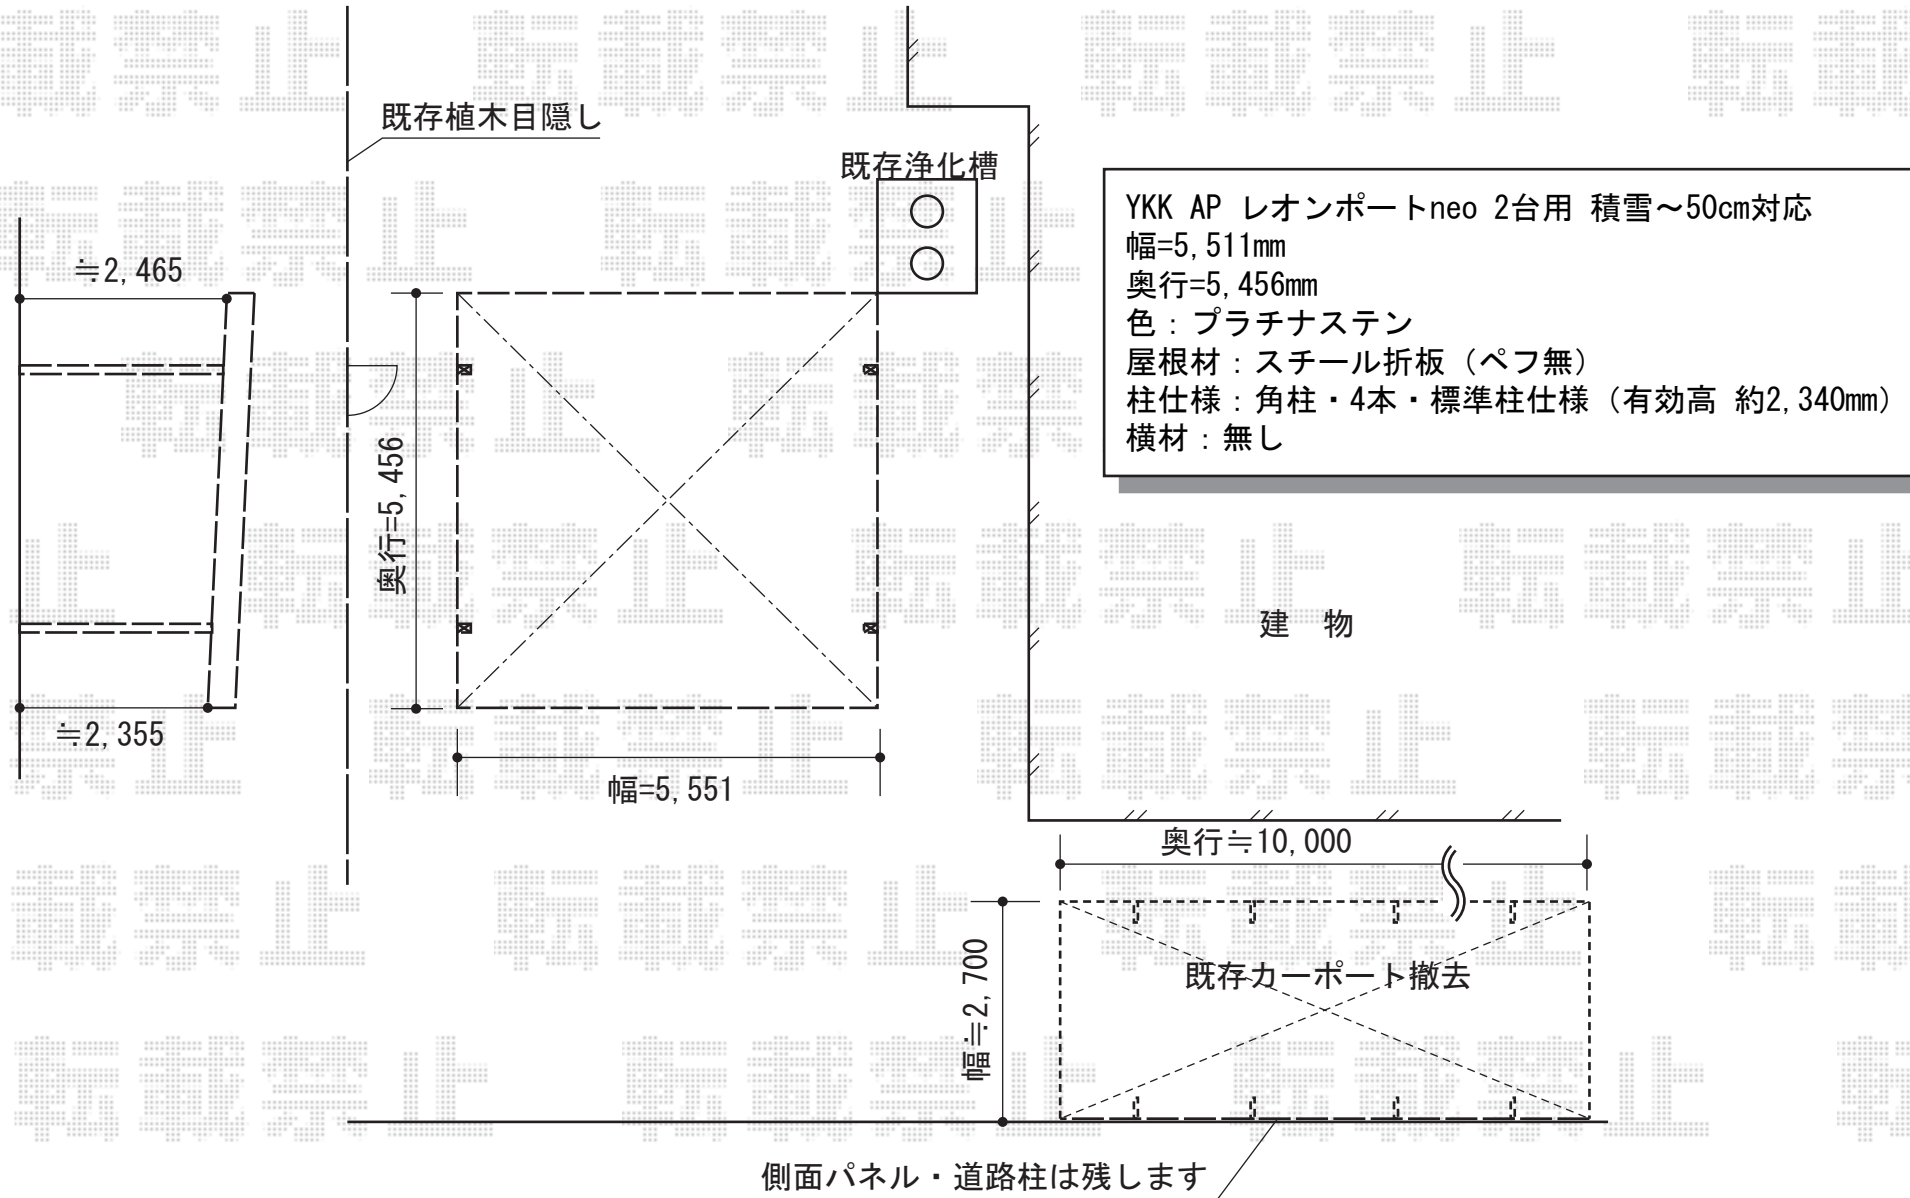

レオンポートneo 2台用 積雪~50cm対応

現場状況や作図制限により概略図の内容と多少の違いが生じることがございます。
施工時は、現場優先とさせて頂きたく思いますので、お立会い頂き、
最終のご指示のほど、何卒、宜しくお願い致します。

EX-SHOP
HTTP://WWW.EX-SHOP.NET

担当：越智