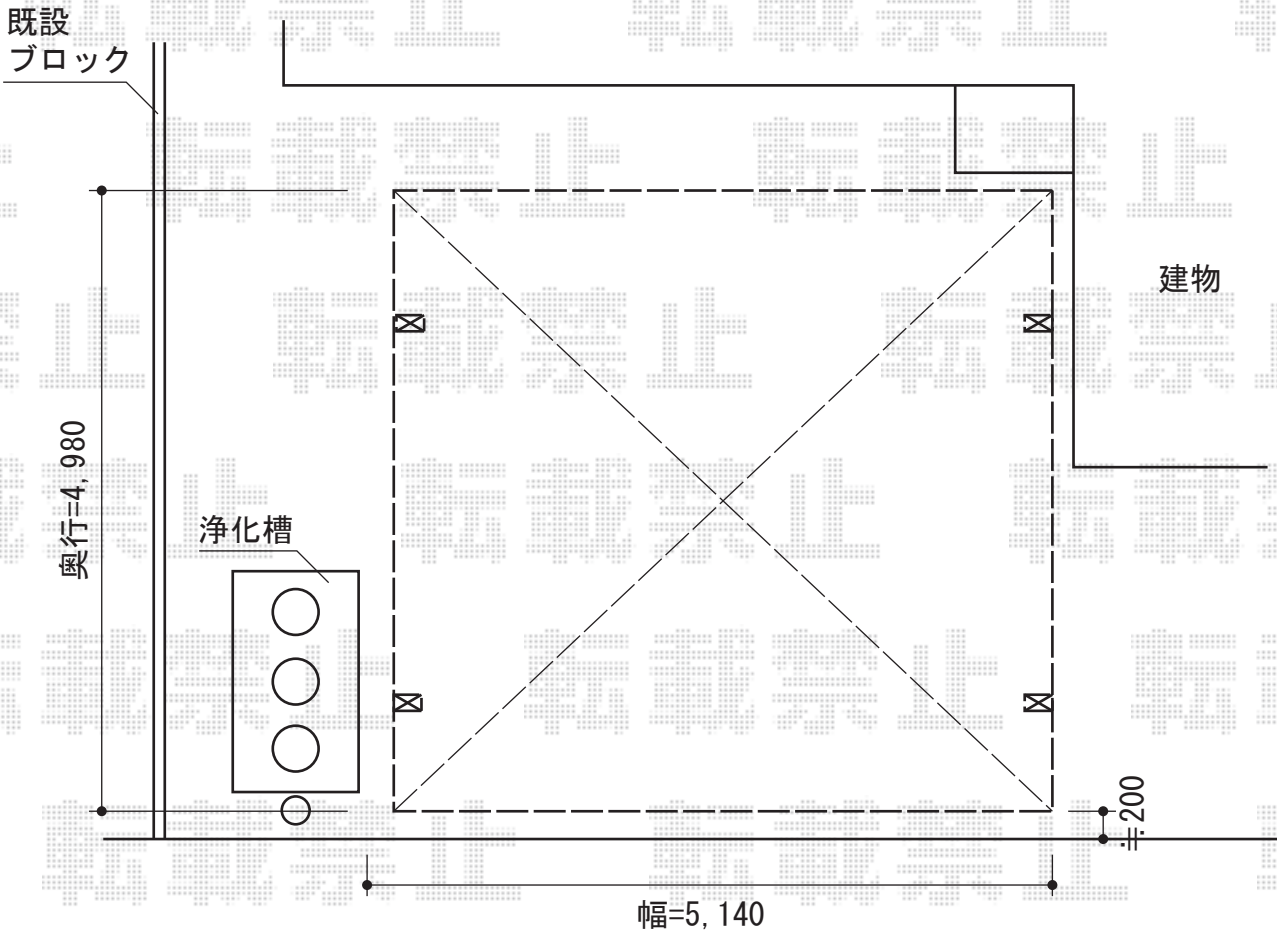

カーブポートシグマIII ワイド 積雪~30cm対応

トステム カーブポートシグマIII ワイド 積雪~30cm対応
幅=5,140mm
奥行=4,980mm
色：シャイングレー
屋根材：ガリレポリカ（クリアマット/すりガラス調）
柱仕様：ロング柱23仕様（有効高 約2,300mm）

現場状況や作図制限により概略図の内容と多少の違いが生じることがございます。
施工時は、現場優先とさせて頂きたく思いますので、お立会い頂き、
最終のご指示のほど、何卒、宜しくお願い致します。