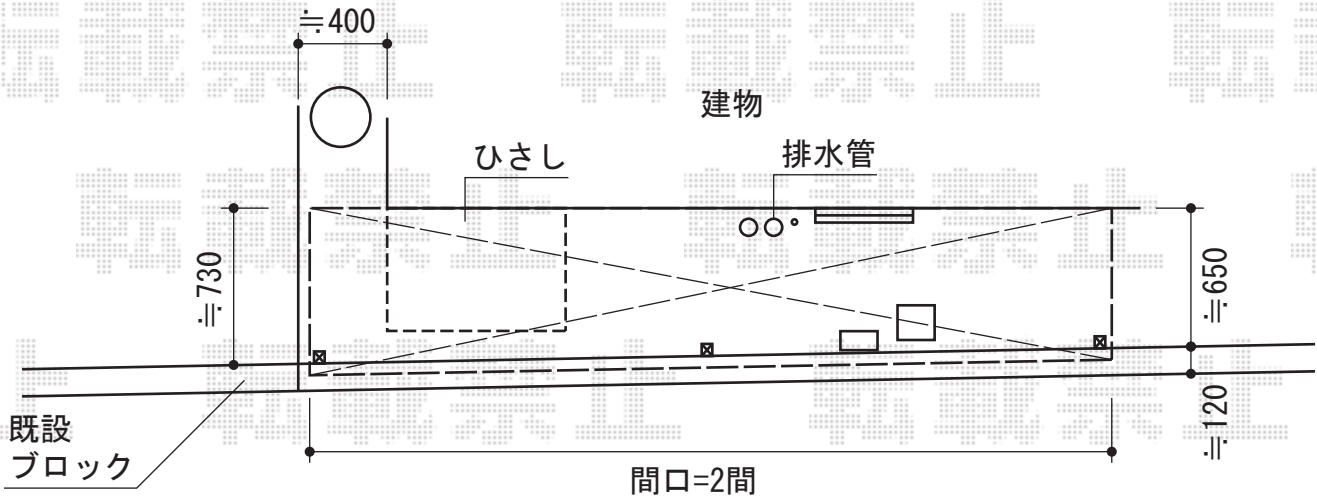

フリーヤード オープンタイプ 積雪～20cm対応

トステム フリーヤード オープンタイプ 積雪～20cm対応
 間口=関東間2.0間 (3,650mm)
 出幅=3尺 (793mm)
 色：オータムブラウン
 屋根材：【特注】ポリカーボネート (ブラウンスモークマット)
 追加部材：ステンレスフック

現場状況や作図制限により概略図の内容と多少の違いが生じることがございます。
 施工時は、現場優先とさせて頂きたく思いますので、お立会い頂き、
 最終のご指示のほど、何卒、宜しくお願い致します。