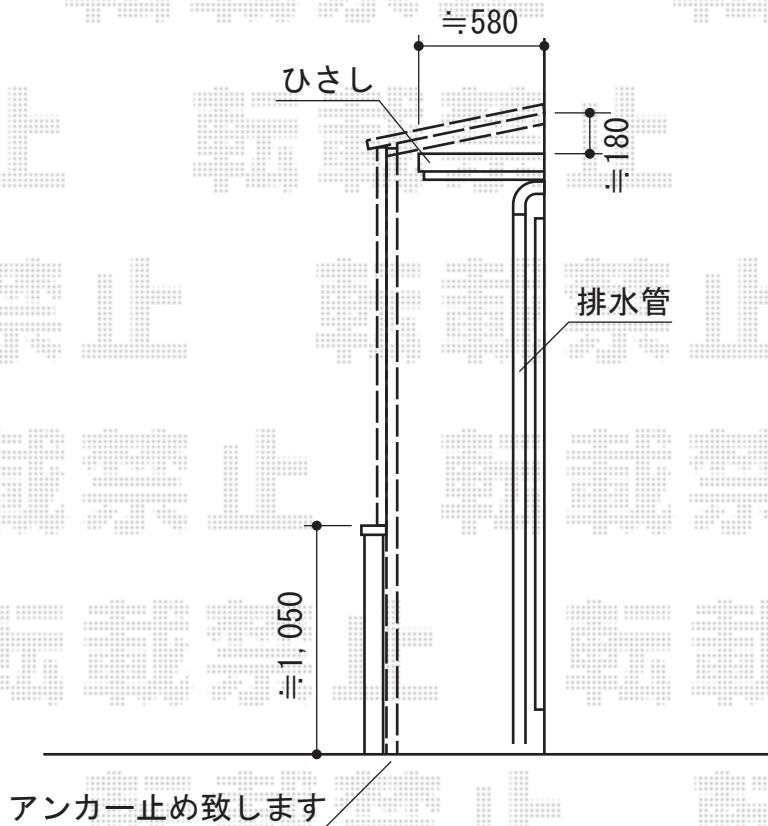

フリーヤード オープンタイプ 積雪～20cm対応

トステム フリーヤード オープンタイプ 積雪～20cm対応
 間口=関東間2.0間 (3,650mm)
 出幅=3尺 (793mm)
 色：オータムブラウン
 屋根材：【特注】ポリカーボネート (ブラウンスモークマット)
 追加部材：ステンレスフック

現場状況や作図制限により概略図の内容と多少の違いが生じることがございます。
 施工時は、現場優先とさせて頂きたく思いますので、お立会い頂き、
 最終のご指示のほど、何卒、宜しくお願い致します。