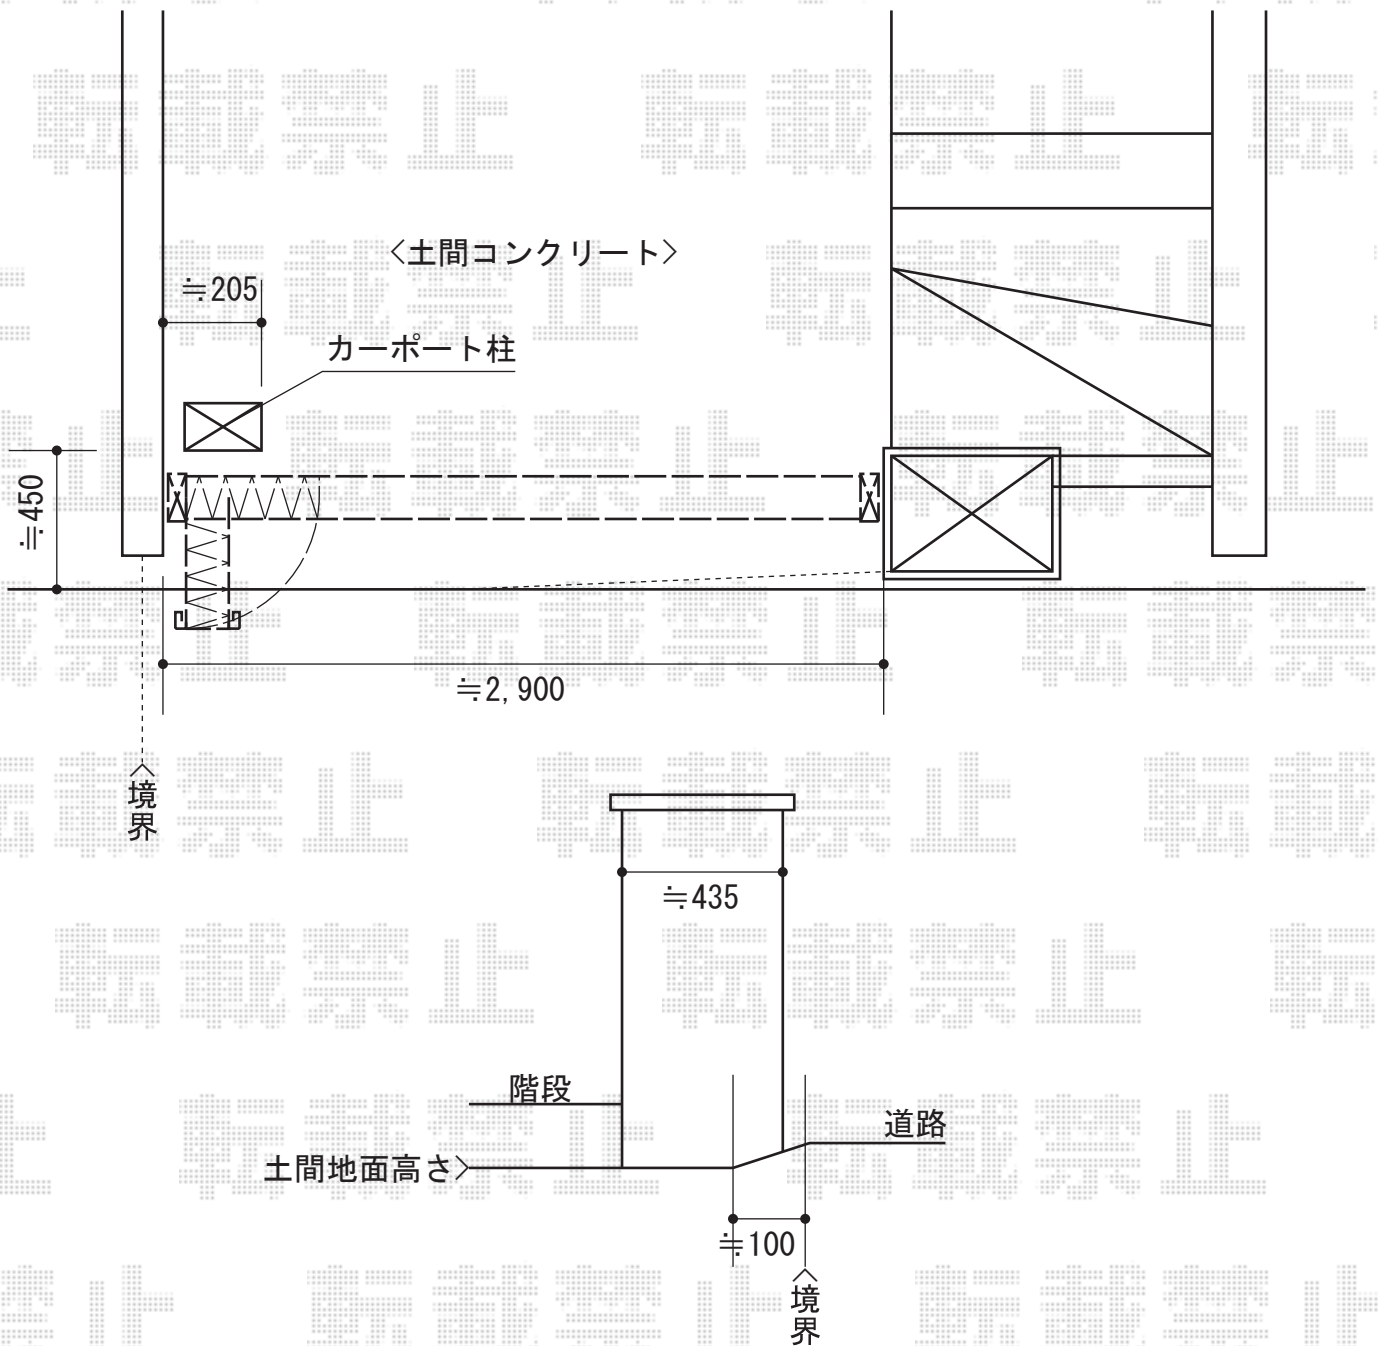

トリップゲート PB型 ノンレール 片開き

Value Select トリップゲート
PB型 ノンレール 片開き
開口幅=2,907mm
全幅=3,007mm
たたみ幅=347mm
高さ=1,200mm
色：ホワイト
キャスター数：2
落棒数：2

現場状況や作図制限により概略図の内容と多少の違いが生じることがございます。
施工時は、現場優先とさせて頂きたく思いますので、お立会い頂き、
最終のご指示のほど、何卒、宜しくお願い致します。