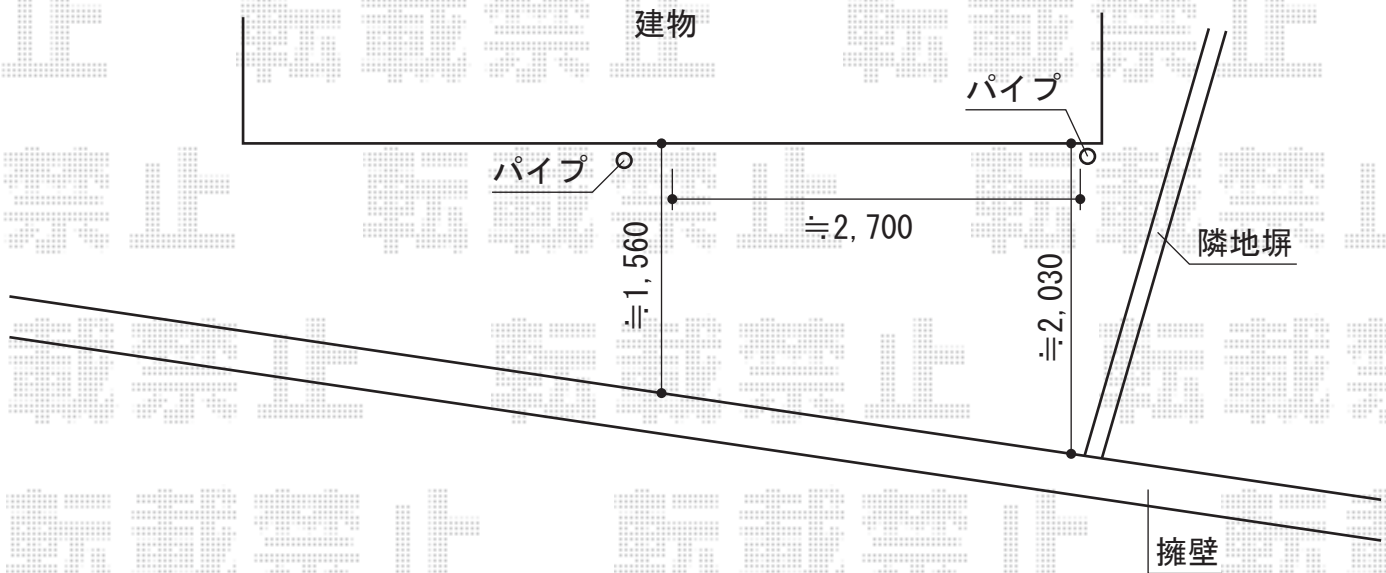

# ライザーテラスⅡ F型 テラスタイプ 積雪～20cm対応

トステム ライザーテラスⅡ F型 テラスタイプ 積雪～20cm対応  
間口=関東間1.5間 (柱芯々2,530mm 屋根幅2,750mm)  
出幅=5尺 (1,485mm)  
色: シャイングレー  
屋根材: ポリカーボネート (ブルースモーク)  
柱仕様: 柱位置固定タイプ (柱2本)  
施工方法: 上止め

現場状況や作図制限により概略図の内容と多少の違いが生じることがございます。  
施工時は、現場優先とさせて頂きたく思いますので、お立会い頂き、  
最終のご指示のほど、何卒、宜しくお願い致します。