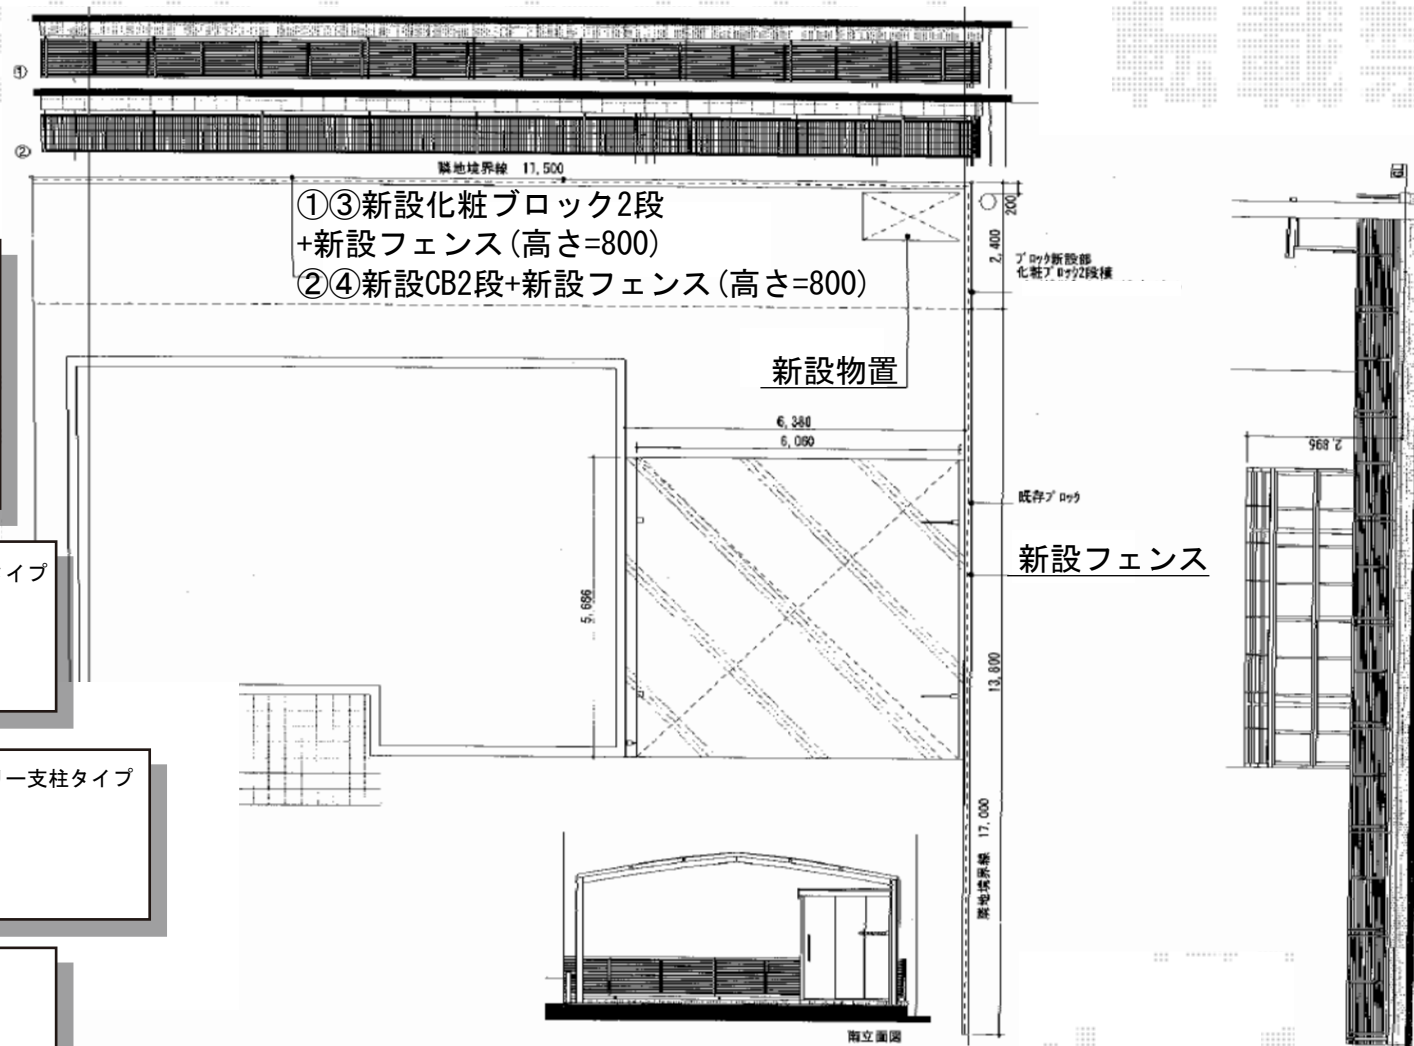

カーポートシグマIII ワイド 積雪～30cm対応

タクボ物置 ND-Z1808B Mr. ストックマンダンディ
一般型 結露減少型

間口=1,832mm
奥行=890mm
高さ=2,110mm
色：カーボンブラウン
屋根タイプ：結露減少型
耐荷重タイプ：一般型

トステム カーポートシグマIII ワイド 積雪～30cm対応
幅=6,060mm
奥行=5,686mm

色：オータムブラウン
屋根材：熱線吸収アクアポリカーボネート（ライトブルー）
柱仕様：ロング柱23仕様（有効高 約2,300mm）
オプション：サイドパネル2段（H800+H800）
＜パネル材：熱線吸収ポリカ＞
オプション：収納式物干し標準 2本入り

＜見積1・2＞三協立山アルミ ニューカムフィ9型 フリー支柱タイプ

本体1枚（W×H）=（1,973mm×800mm）×17枚
フリー支柱：H800用×19本
小口キャップ：×2セット
色：ダークブロンズ

＜見積3・4＞三協立山アルミ 【東側】ニューカムフィ9型 フリー支柱タイプ

本体1枚（W×H）=（1,973mm×800mm）×8枚
フリー支柱：H800用×9本
小口キャップ：1セット
色：ダークブロンズ

＜見積3・4＞積水樹脂 【北側】メッシュフェンス G10-R

本体1枚（W×H）=（2,000mm×800mm）×9枚
支柱：H800用×10本
支柱金具セット：H800用×10本
保護キャップ：H800用×1セット
色：ブラウン

現場状況や作図制限により概略図の内容と多少の違いが生じることがございます。
施工時は、現場優先とさせて頂きたく思いますので、お立会い頂き、
最終のご指示のほど、何卒、宜しくお願い致します。