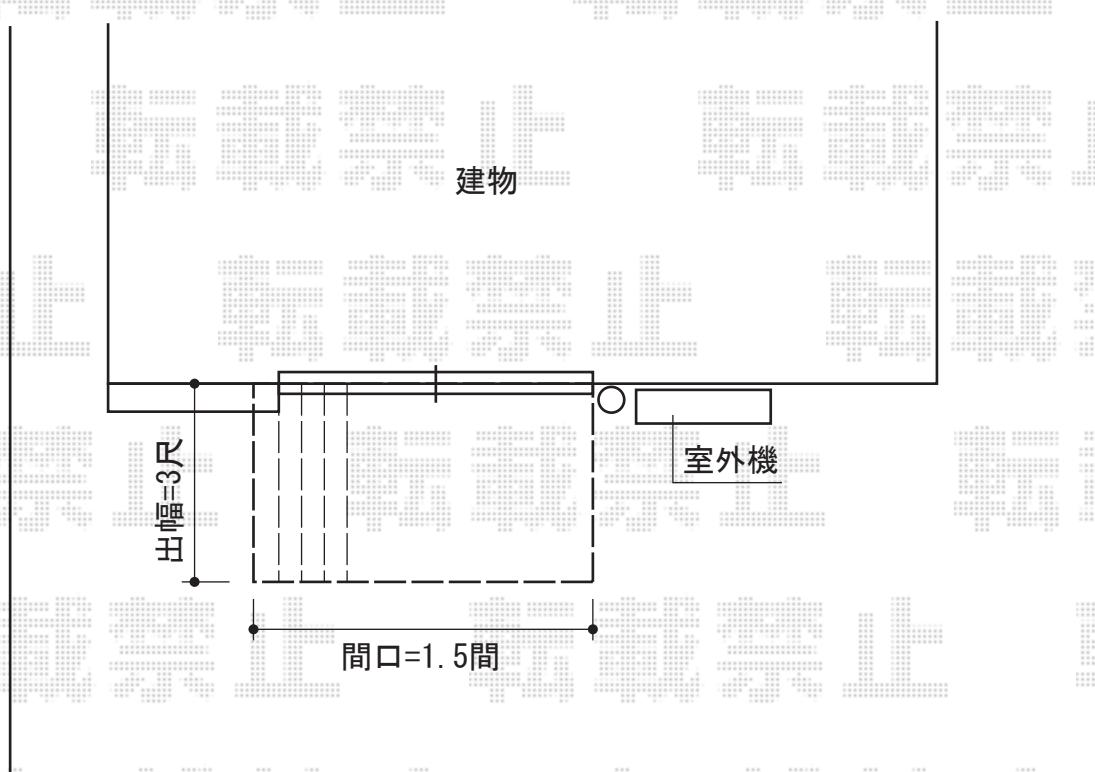

リウッドデッキ 200 単体

YKK AP リウッドデッキ 200 単体
間口=1.5間 (2,657mm)
出幅=3尺 (925mm)
色：(床板：レッドブラウン/
束柱：カームブラック)
床板：縦貼り
束柱：Tタイプ (400~500mm)

現場状況や作図制限により概略図の内容と多少の違いが生じることがございます。
施工時は、現場優先とさせて頂きたく思いますので、お立会い頂き、
最終のご指示のほど、何卒、宜しくお願い致します。