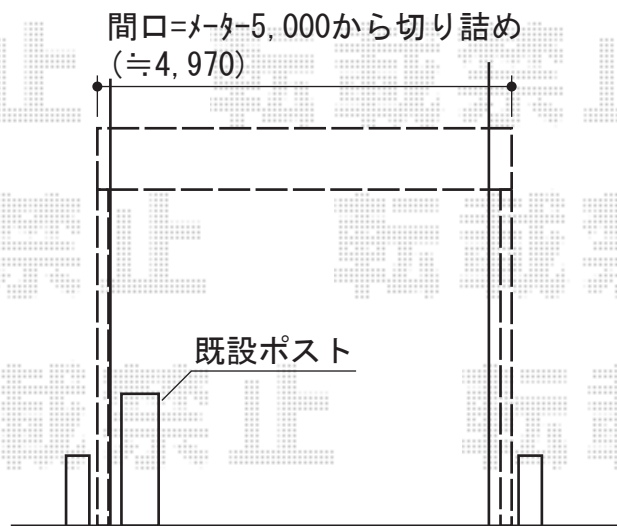

トステム ライザーテラスII R型 テラスタイプ 単体積雪～20cm対応
 間口=メ-タ-5,000通し (柱芯々4,800mm 屋根幅5,020mm)
 出幅=7尺 (2,085mm)
 色：シャイングレー屋根材：ポリカーボネート (クリアマット/すりガラス調)
 柱仕様：ロング柱/柱奥行移動タイプ (柱2本)
 施工方法：上止め

現場状況や作図制限により概略図の内容と多少の違いが生じることがございます。
 施工時は、現場優先とさせて頂きたく思いますので、お立会い頂き、
 最終のご指示のほど、何卒、宜しくお願い致します。