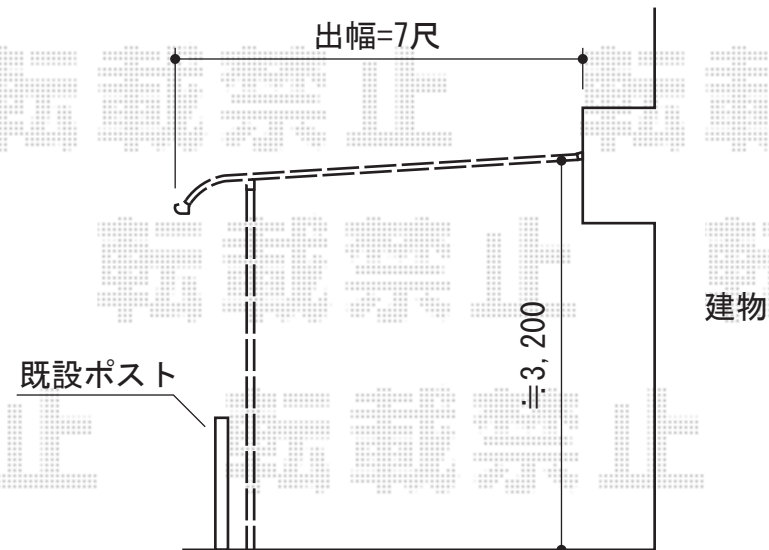

トステム ライザーテラスII R型 テラスタイプ 単体積雪～20cm対応
 間口=メ-タ-5,000通し (柱芯々4,800mm 屋根幅5,020mm)
 出幅=7尺 (2,085mm)
 色：シャイングレー屋根材：ポリカーボネート (クリアマット/すりガラス調)
 柱仕様：ロング柱/柱奥行移動タイプ (柱2本)
 施工方法：上止め

現場状況や作図制限により概略図の内容と多少の違いが生じることがございます。
 施工時は、現場優先とさせて頂きたく思いますので、お立会い頂き、
 最終のご指示のほど、何卒、宜しくお願い致します。