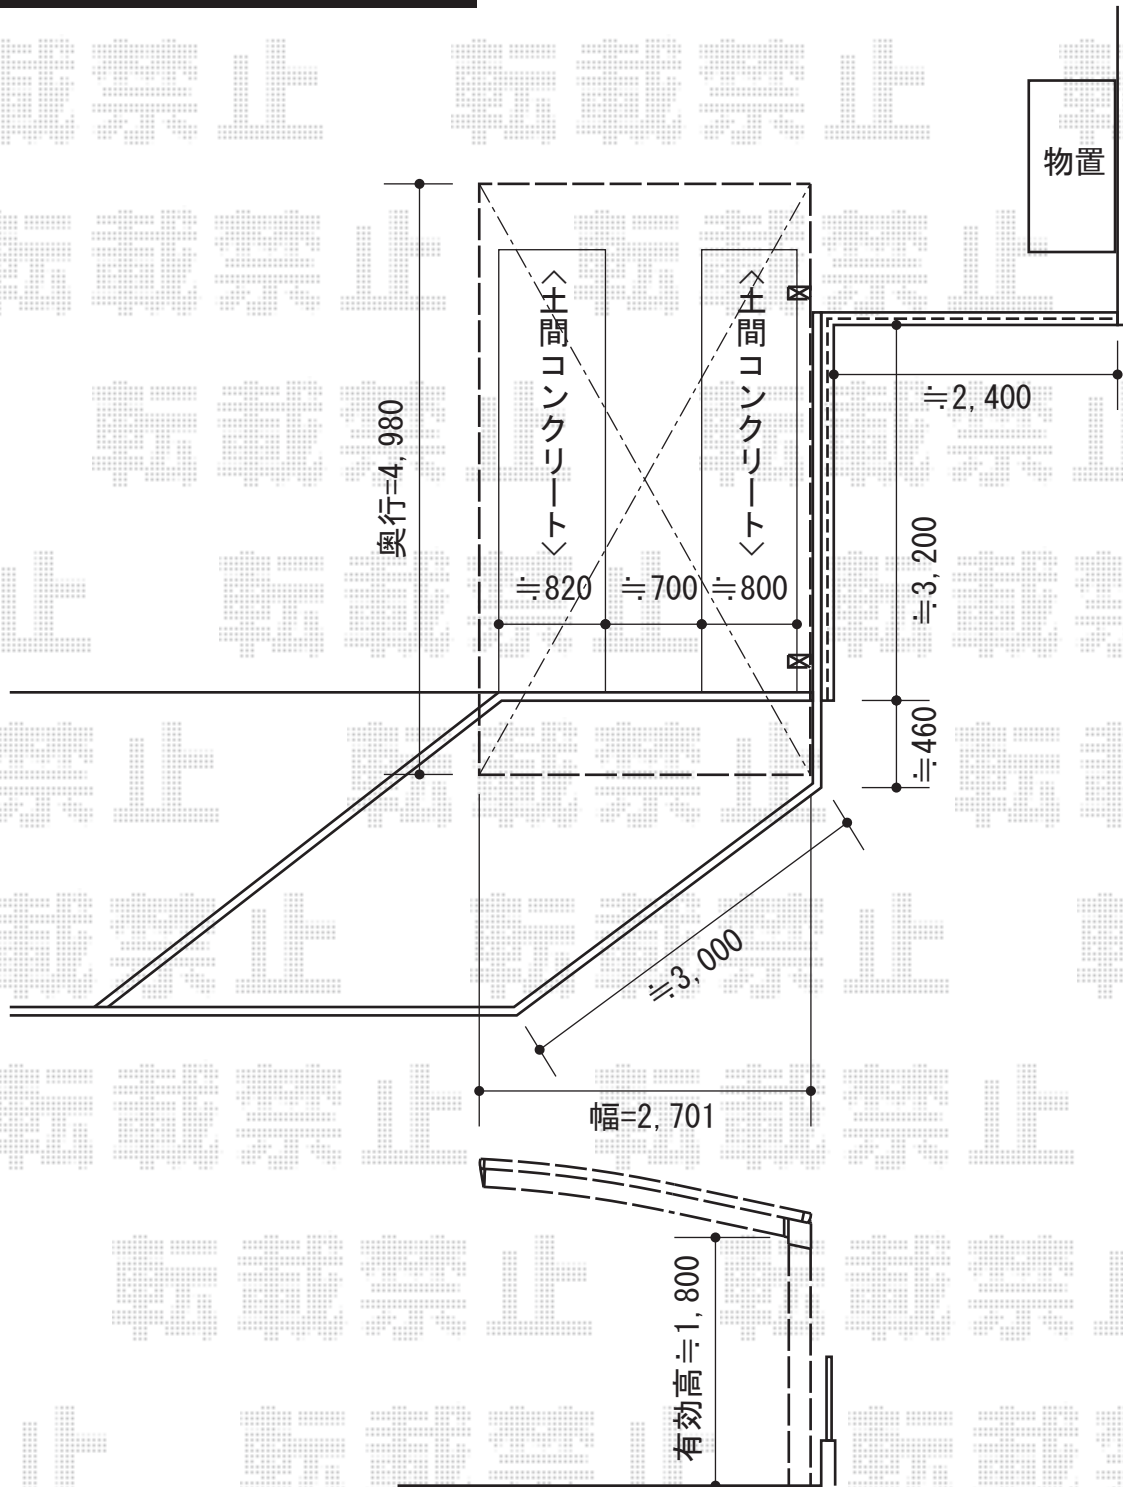

カーブポートシグマIII 積雪～30cm対応

トステム カーブポートシグマIII 積雪～30cm対応
幅=2,701mm
奥行=4,980mm
色：シャイングレー
屋根材：ポリカーボネート（ブルースモーク）
柱仕様：標準柱仕様（有効高 約1,800mm）

現場状況や作図制限により概略図の内容と多少の違いが生じることがございます。
施工時は、現場優先とさせていただきますので、お立会い頂き、
最終のご指示のほど、何卒、宜しくお願い致します。