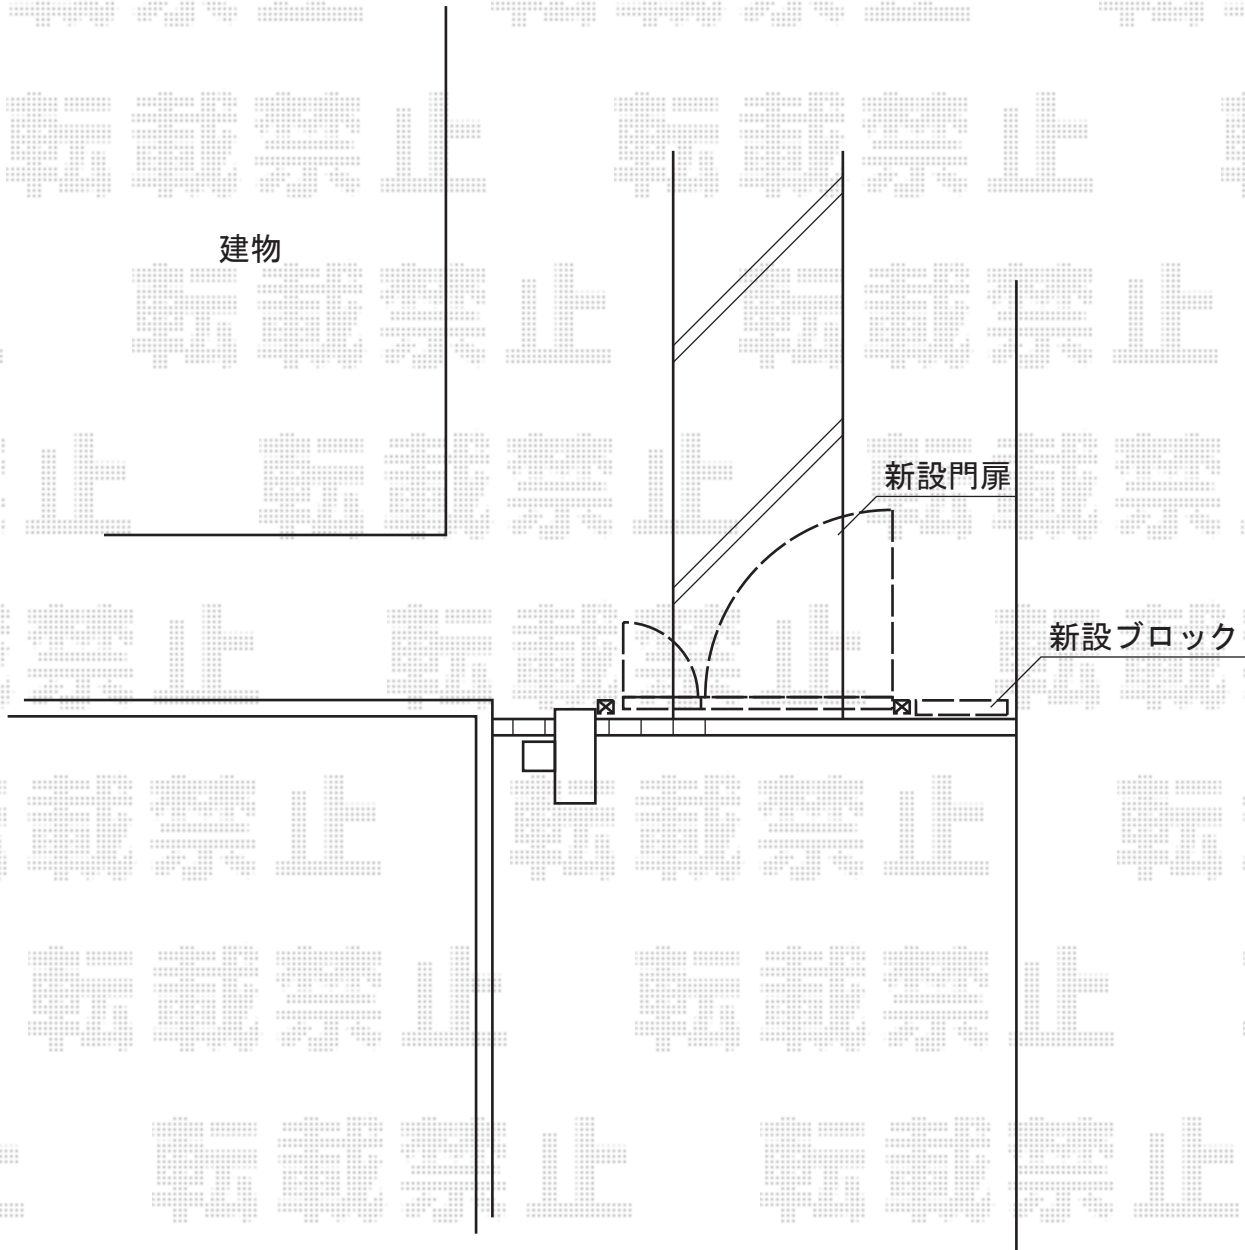

プリオR1型門扉 両開き親子 柱使用

TOEX プリオR1型門扉 両開き親子 柱使用
扉1枚 (W×H) = (400・800×1,000mm)
色：シャイングレー
錠：プッシュプルUT錠 (片面シリンダー)
開き：内開き

現場状況や作図制限により概略図の内容と多少の違いが生じることがございます。
施工時は、現場優先とさせて頂きたく思いますので、お立会い頂き、
最終のご指示のほど、何卒、宜しくお願い致します。