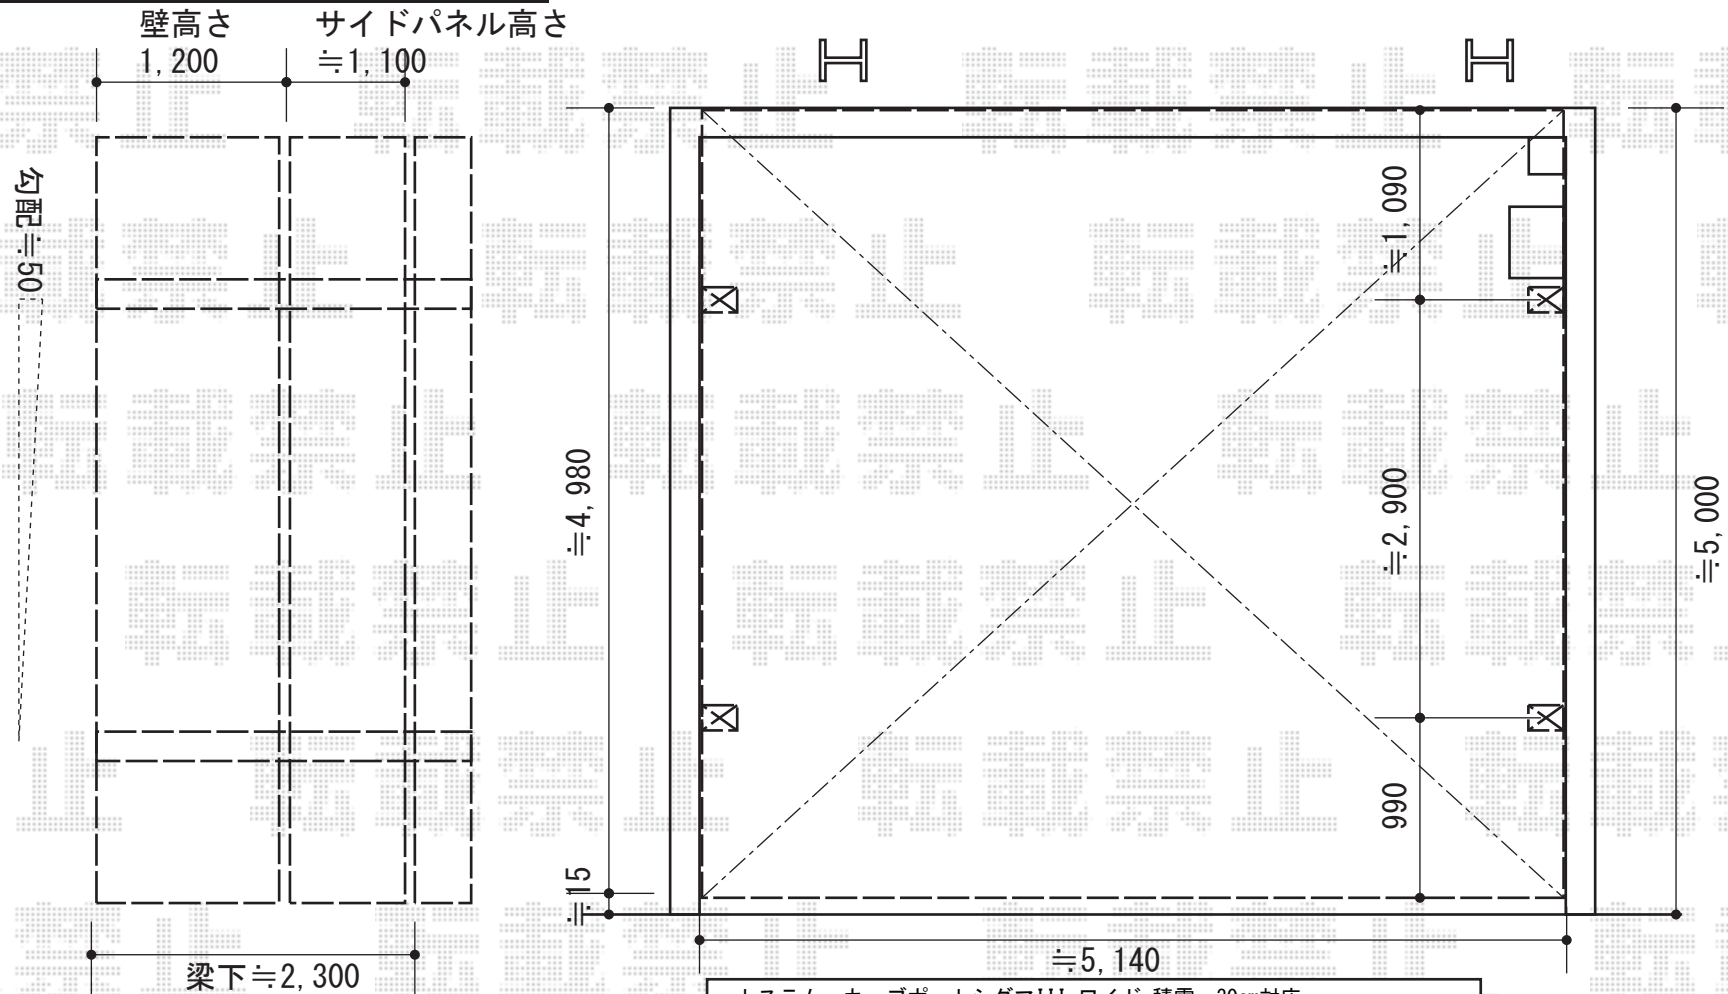

カーブポートシグマIII ワイド 積雪~30cm対応

トステム カーブポートシグマIII ワイド 積雪~30cm対応
 幅=5,140mm
 奥行=4,980mm
 色：シャイングレー
 屋根材：熱線吸収ポリカーボネート（ライトブルーマット調）
 柱仕様：ロング柱23仕様（有効高 約2,300mm）

トステム 【仮】<片側>サイドパネル 2段（H500+H800） ロング柱23用
 本体：50タイプ用
 色：シャイングレー
 パネル材：【仮】ポリカーボネート（ブルースモーク）

現場状況や作図制限により概略図の内容と多少の違いが生じることがございます。
 施工時は、現場優先とさせて頂きたく思いますので、お立会い頂き、
 最終のご指示のほど、何卒、宜しくお願い致します。

EX-SHOP
 HTTP://WWW.EX-SHOP.NET
 担当：長谷川