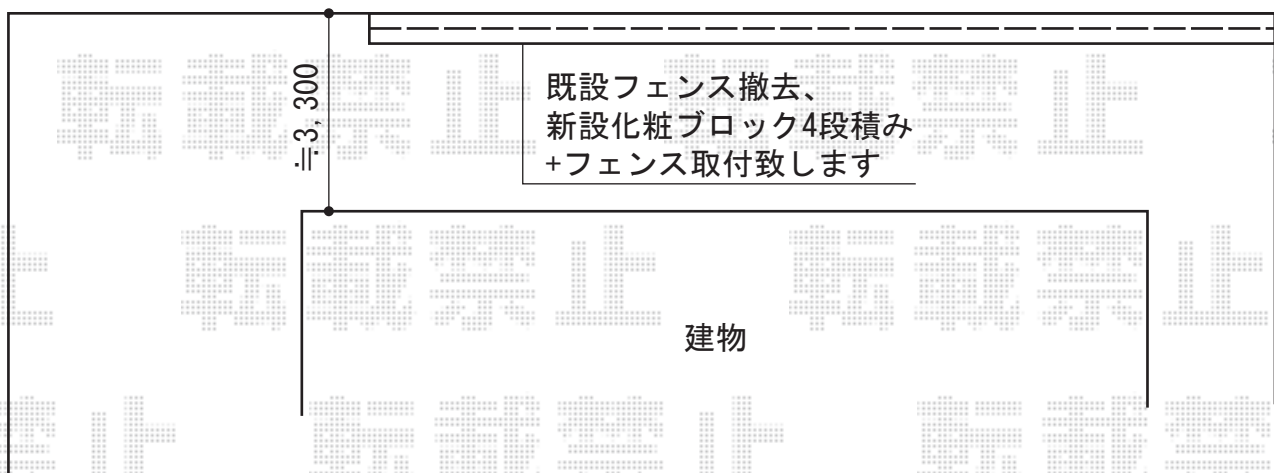

## ウッドデッキ・フェンス

リウッドデッキ200  
間口=1.5間 (2,657mm)  
出幅=9尺 (2,725mm)  
色：ナチュラルブラウン  
床板：縦貼り  
束柱：Hタイプ (600~700mm)

YKK AP イーネットフェンス1F型 自由柱タイプ  
本体1枚 (W×H) = (1,990×800mm) (¥6,900.-) × 6  
柱仕様：アルミ自由柱T80 (¥2,100.-) × 7  
色：本体<ダークブラウン>柱<カームブラック>