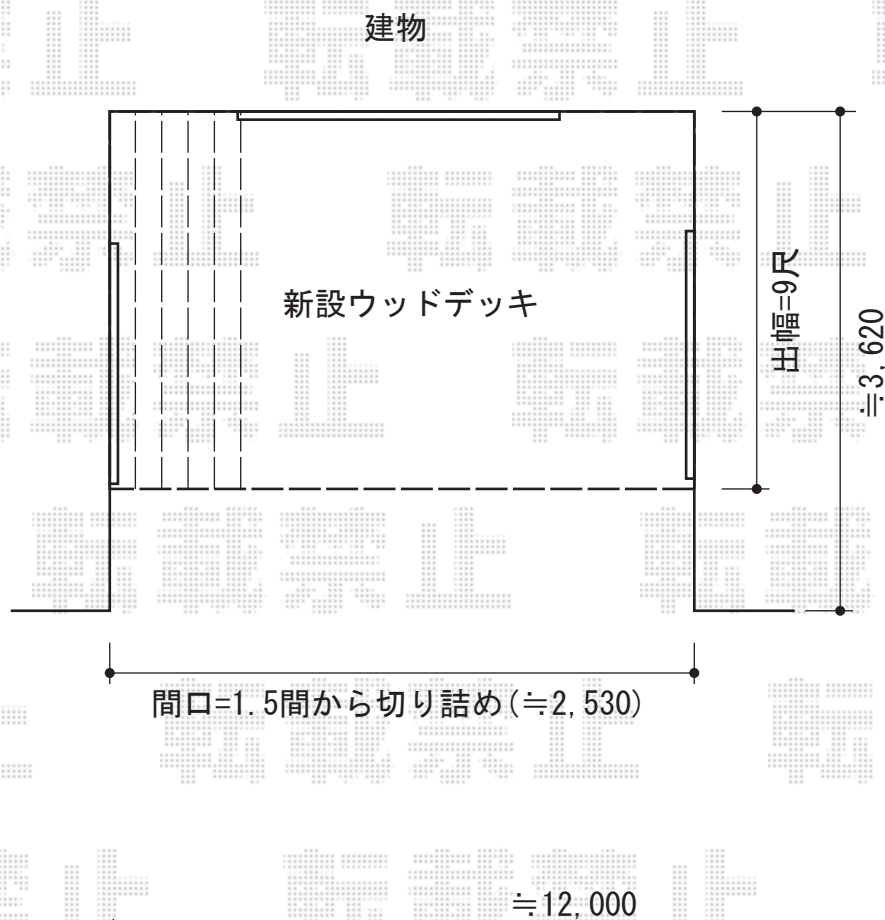

## ウッドデッキ・フェンス

リウッドデッキ200  
間口=1.5間 (2,657mm)  
出幅=9尺 (2,725mm)  
色：ナチュラルブラウン  
床板：縦貼り  
束柱：Hタイプ (600~700mm)

YKK AP イーネットフェンス1F型 自由柱タイプ  
本体1枚 (W×H) = (1,990×800mm) (¥6,900.-) × 6  
柱仕様：アルミ自由柱T80 (¥2,100.-) × 7  
色：本体<ダークブラウン>柱<カームブラック>

現場状況や作図制限により概略図の内容と多少の違いが生じることがございます。  
施工時は、現場優先とさせて頂きたく思いますので、お立会い頂き、  
最終のご指示のほど、何卒、宜しくお願い致します。

EX-SHOP  
HTTP://WWW.EX-SHOP.NET

担当：八浦