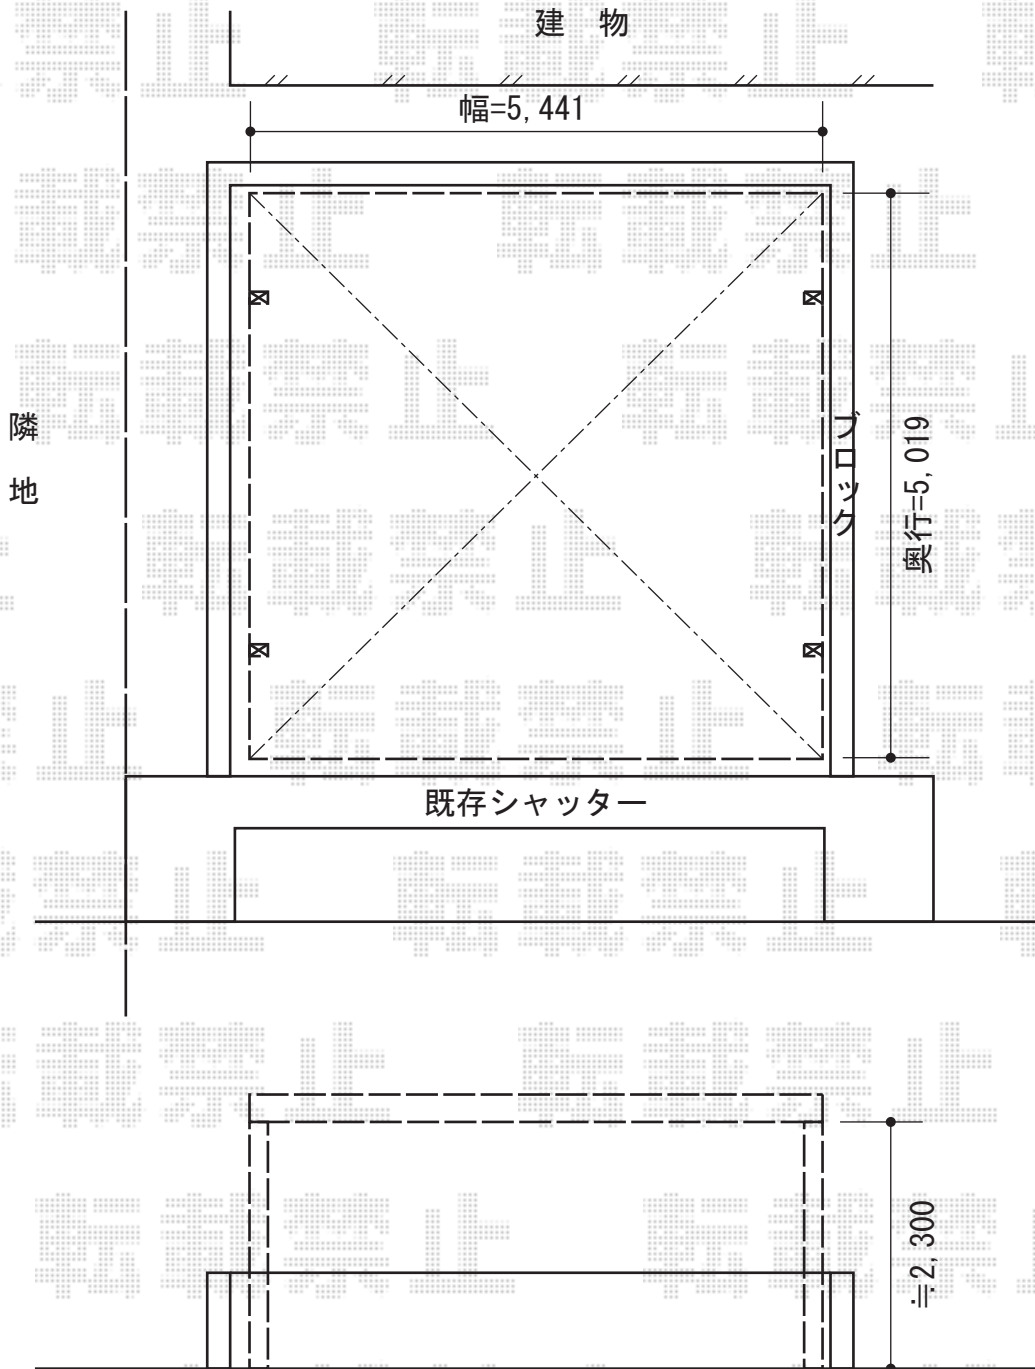

アーキデュオ ワイド 積雪～20cm対応

TOEX アーキデュオ ワイド 積雪～20cm対応
幅=5,441mm
奥行=5,019mm
色：シャイングレー
屋根材：ポリカーボネート（クリアブルー）
柱仕様：標準柱仕様（有効高 約2,270mm）

現場状況や作図制限により概略図の内容と多少の違いが生じることがございます。
施工時は、現場優先とさせて頂きたく思いますので、お立会い頂き、
最終のご指示のほど、何卒、宜しくお願い致します。